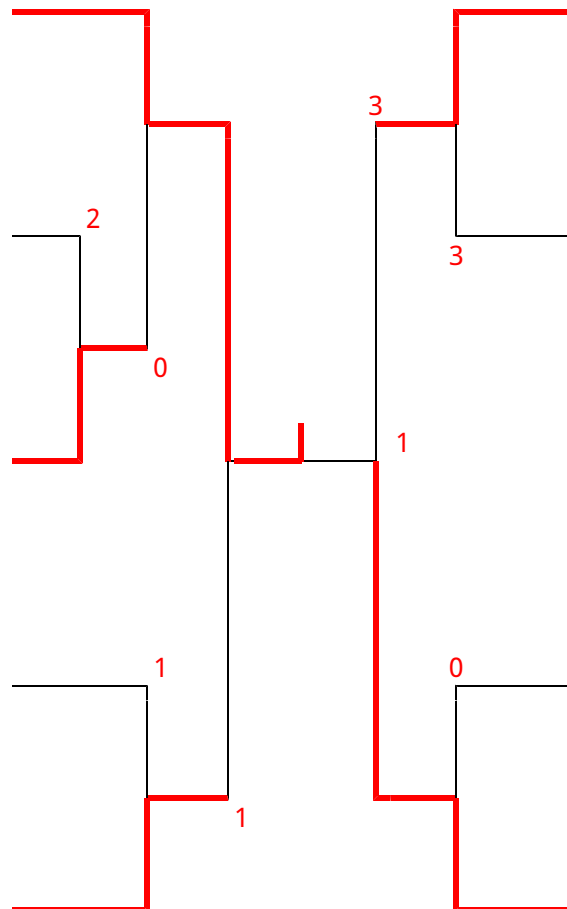

平成17年度 中学生選抜室内大会 女子

H 17 . 12 . 18 (日)

Aブロック

No	選手	1	2	3	勝敗	順位
1	福井・高田(西)	/			2-0	1
2	一色・土岐(萩)	0	/		1-1	2
3	神野・高橋(泉)	2	0	/	0-2	3

Bブロック

No	選手	1	2	3	勝敗	順位
1	大西・白川(角)	/		1	1-1	2
2	安藤・佐伯(隴)	0	/	2	0-2	3
3	岡部・渡部(東)			/	2-0	1

Cブロック

No	選手	1	2	3	勝敗	順位
1	永田・清水(川)	/			2-0	1
2	小川・秋月(北)	0	/	1	0-2	3
3	篠崎・中村(南)	0		/	1-1	2

Dブロック

No	選手	1	2	3	勝敗	順位
1	曾我部・濱名(院)	/			2-0	1
2	岸本・伊藤(萩)	1	/	2	0-2	3
3	浜田・秦(泉)	2		/	1-1	2

Eブロック

No	選手	1	2	3	勝敗	順位
1	今井・近藤舞(角)	/			2-0	1
2	松田・高地(東)	0	/	1	0-2	3
3	神野・石川(北)	0		/	1-1	2

Fブロック

No	選手	1	2	3	勝敗	順位
1	曾我部・土岐(西)	/			2-0	1
2	伊藤・金倉(南)	0	/	0	0-2	3
3	高津・中本(泉)	1		/	1-1	2

Gブロック

No	選手	1	2	3	勝敗	順位
1	近藤花・渡辺(角)	/			2-0	1
2	高橋・福岡(川)	0	/		1-1	2
3	三船・中西(院)	1	2	/	0-2	3

Hブロック

No	選手	1	2	3	勝敗	順位
1	近藤・木下(東)	/			2-0	1
2	村尾・赤尾(南)	0	/	1	0-2	3
3	山脇・森(萩)	0		/	1-1	2

Iブロック

No	選手	1	2	3	勝敗	順位
1	丹下・高橋(西)	/			2-0	1
2	一色・眞木(北)	1	/	1	0-2	3
3	植村・加地(川)	0		/	1-1	2

1位 福井・高田 (西)

2位 丹下・高橋 (西)

3位 曾我部・土岐 (西)

3位 今井・近藤 (角野)