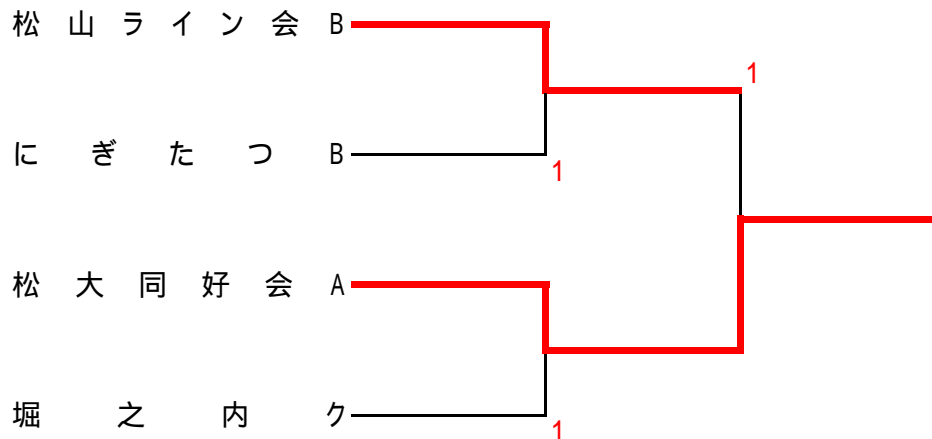

一般男子 Bクラス

A組		1	2	3	4	勝ち	負け	順位
1	松山ライン会 B							1
2	道後庭連	0		1	1			4
3	愛媛大 C	1			0			3
4	八幡浜 S T C	0						2

B組		5	6	7	勝ち	負け	順位
5	にぎたつ B						1
6	県庁ク	0					2
7	松大同好会 B	0	1				3

C組		8	9	10	勝ち	負け	順位
8	松大同好会 A						1
9	ウイズ S T	1		1			3
10	新居浜 S T - B	1					2

D組		11	12	13	14	勝ち	負け	順位
11	堀之内ク							1
12	松山 S T C	1		1	1			4
13	宇和島 S T	1						2
14	愛媛大 B	1		1				3