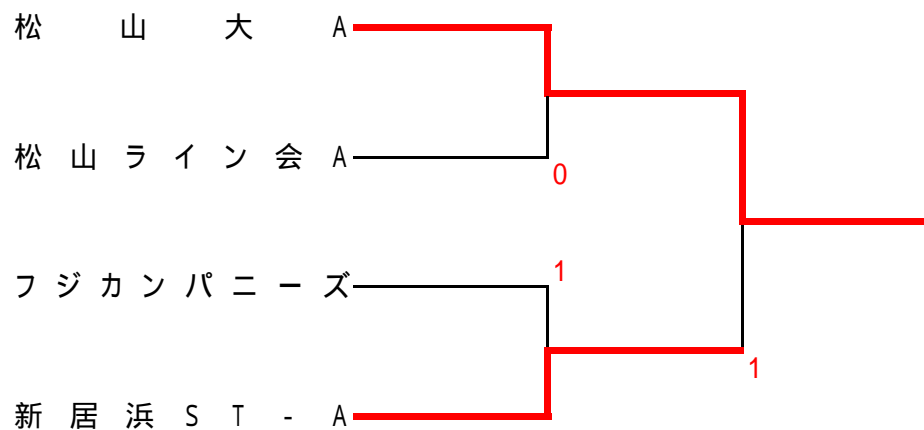

平成17年度 県下団体対抗戦

一般男子 Aクラス

A組		1	2	3	4	勝ち	負け	順位
1	にぎたつ A			0	1			3
2	松山市役所	1		0	0			4
3	松山大 A							1
4	フジカンパニーズ	1		1				2

B組		5	6	7	8	勝ち	負け	順位
5	新居浜 S T - A			1				1
6	松山大 B	1			0			3
7	愛媛大 A		1		1			4
8	松山ライン会 A	1						2

一般男子 Bクラス

A組		1	2	3	4	勝ち	負け	順位
1	松山ライン会 B							1
2	道後庭連	0		1	1			4
3	愛媛大 C	1			0			3
4	八幡浜 S T C	0						2

B組		5	6	7	勝ち	負け	順位
5	にぎたつ B						1
6	県庁ク	0					2
7	松大同好会 B	0	1				3

C組		8	9	10	勝ち	負け	順位
8	松大同好会 A						1
9	ウイズ S T	1		1			3
10	新居浜 S T - B	1					2