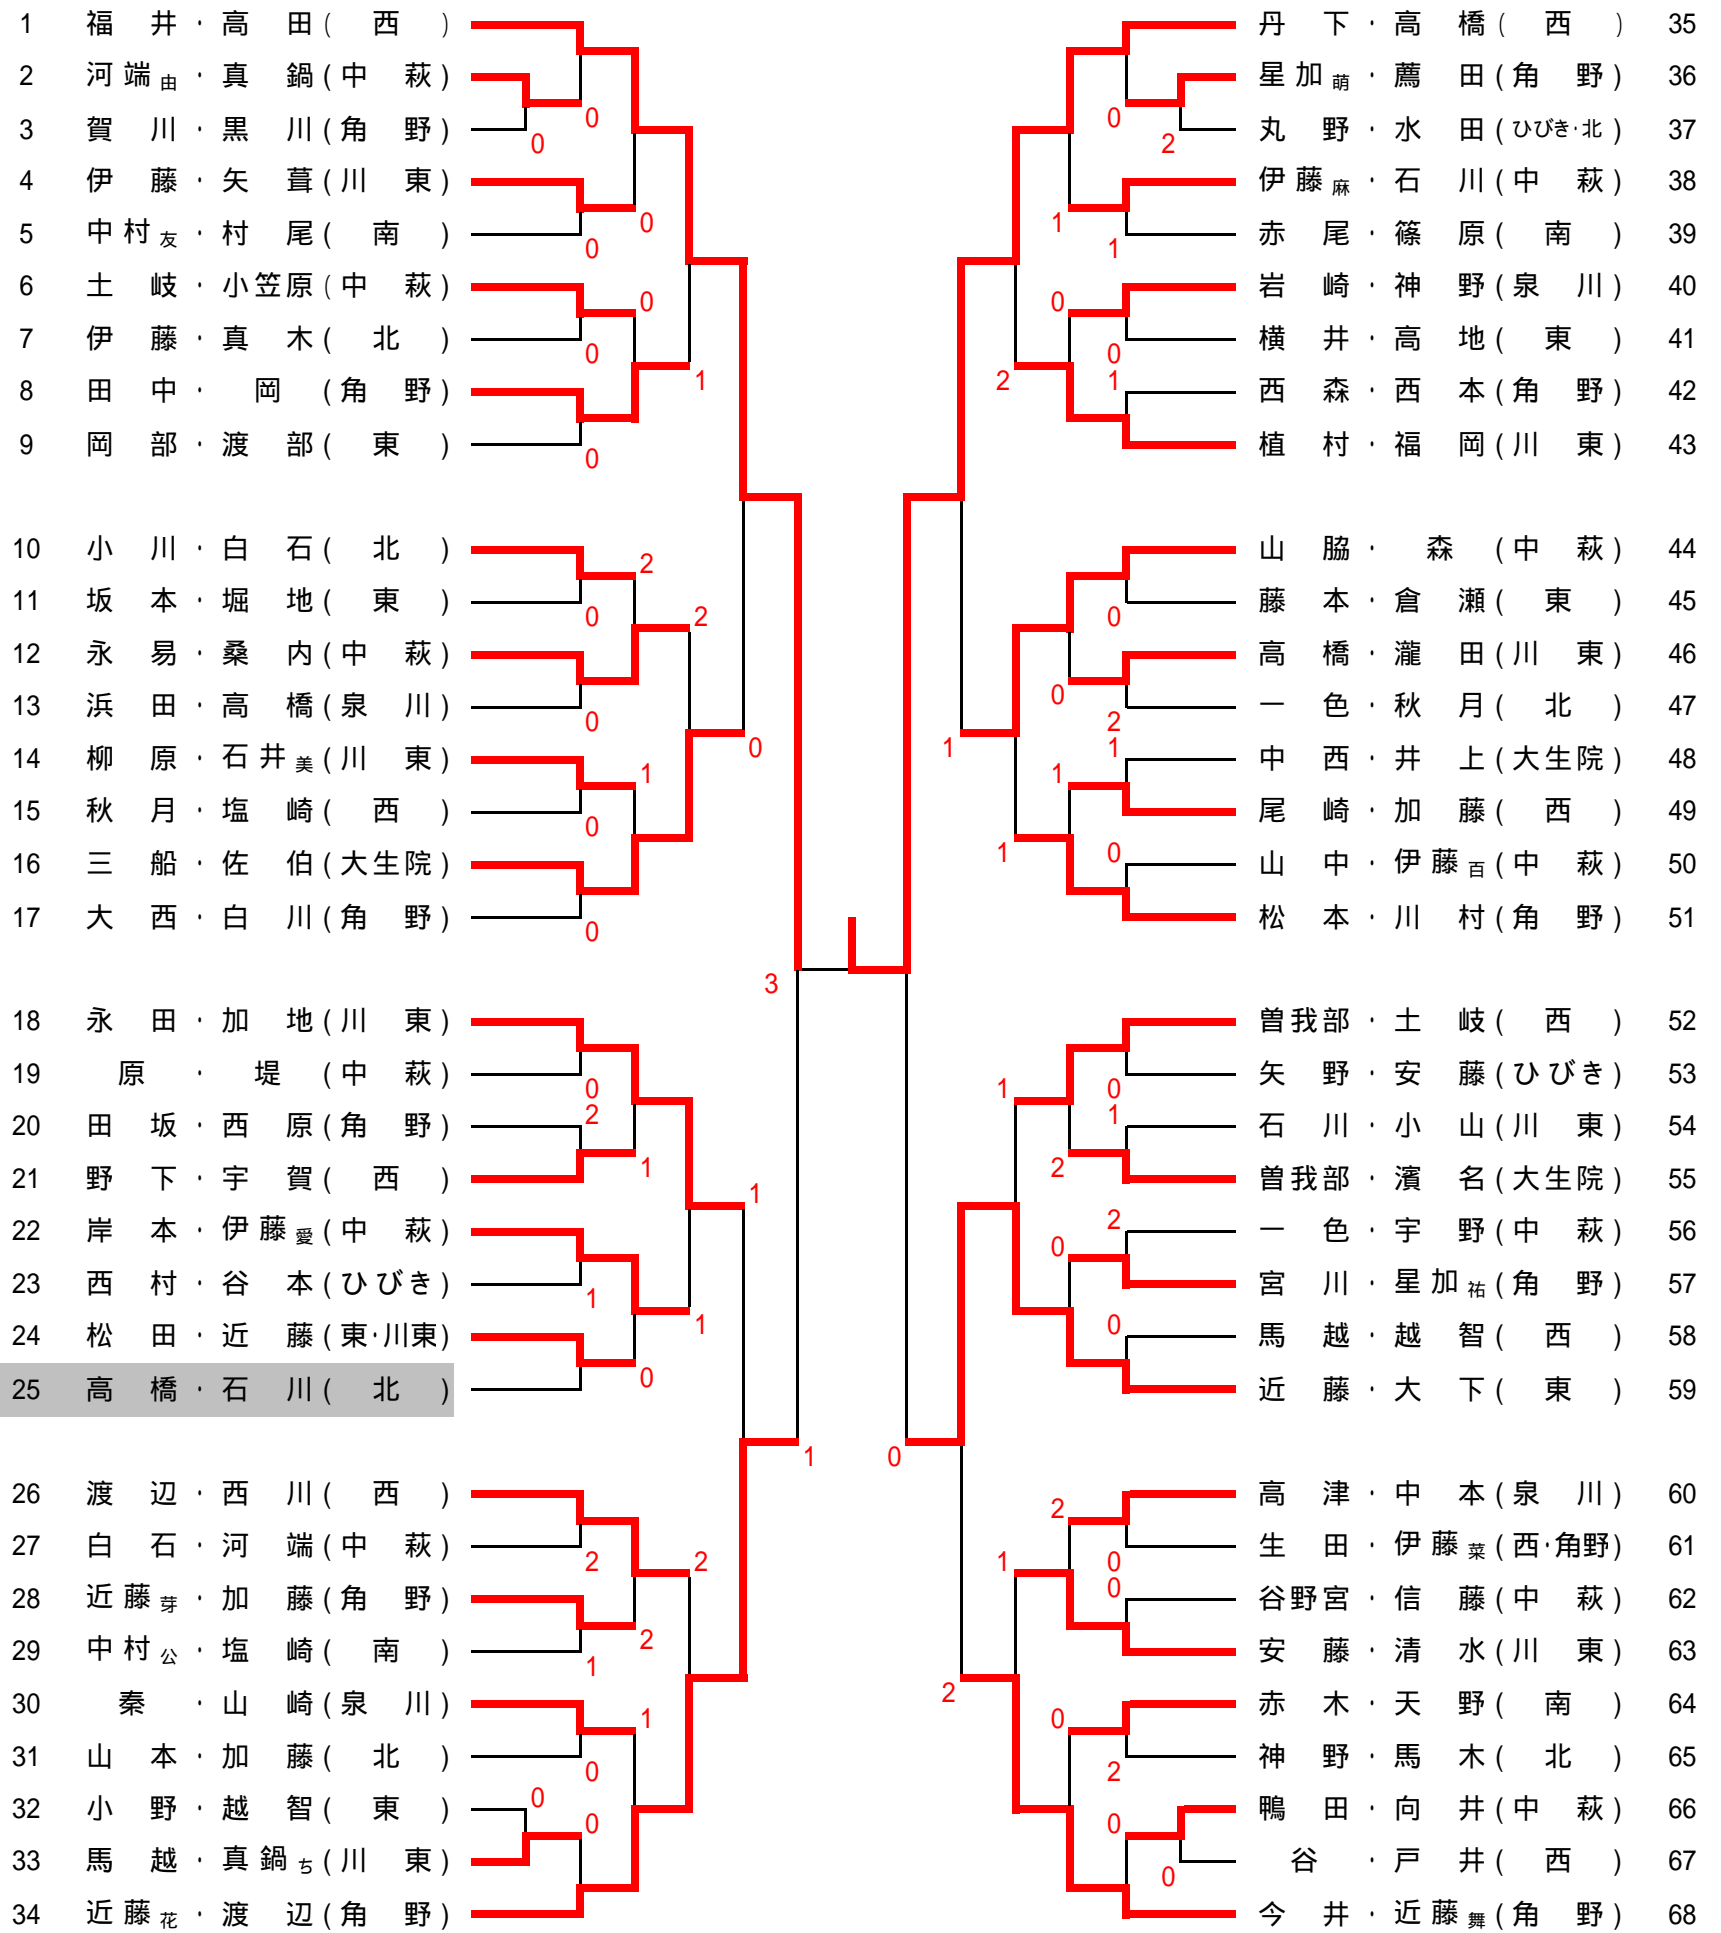

# 第28回 ショーワカップ

H. 17. 7. 18

男子

1 位	村上	・	渡辺	( 角野 )
2 位	西山	・	武丸	( 泉川 )
3 位	星田	・	十亀	( 東 )
3 位	高橋	・	西山	( 東 )

# 第28回 ショーワカップ

H. 17. 7. 18

女子

1 位	丹下	・	高橋	( 西 )
2 位	福井	・	高田	( 西 )
3 位	近藤	・	大下	( 東 )
3 位	近藤	・	渡辺	( 角野 )