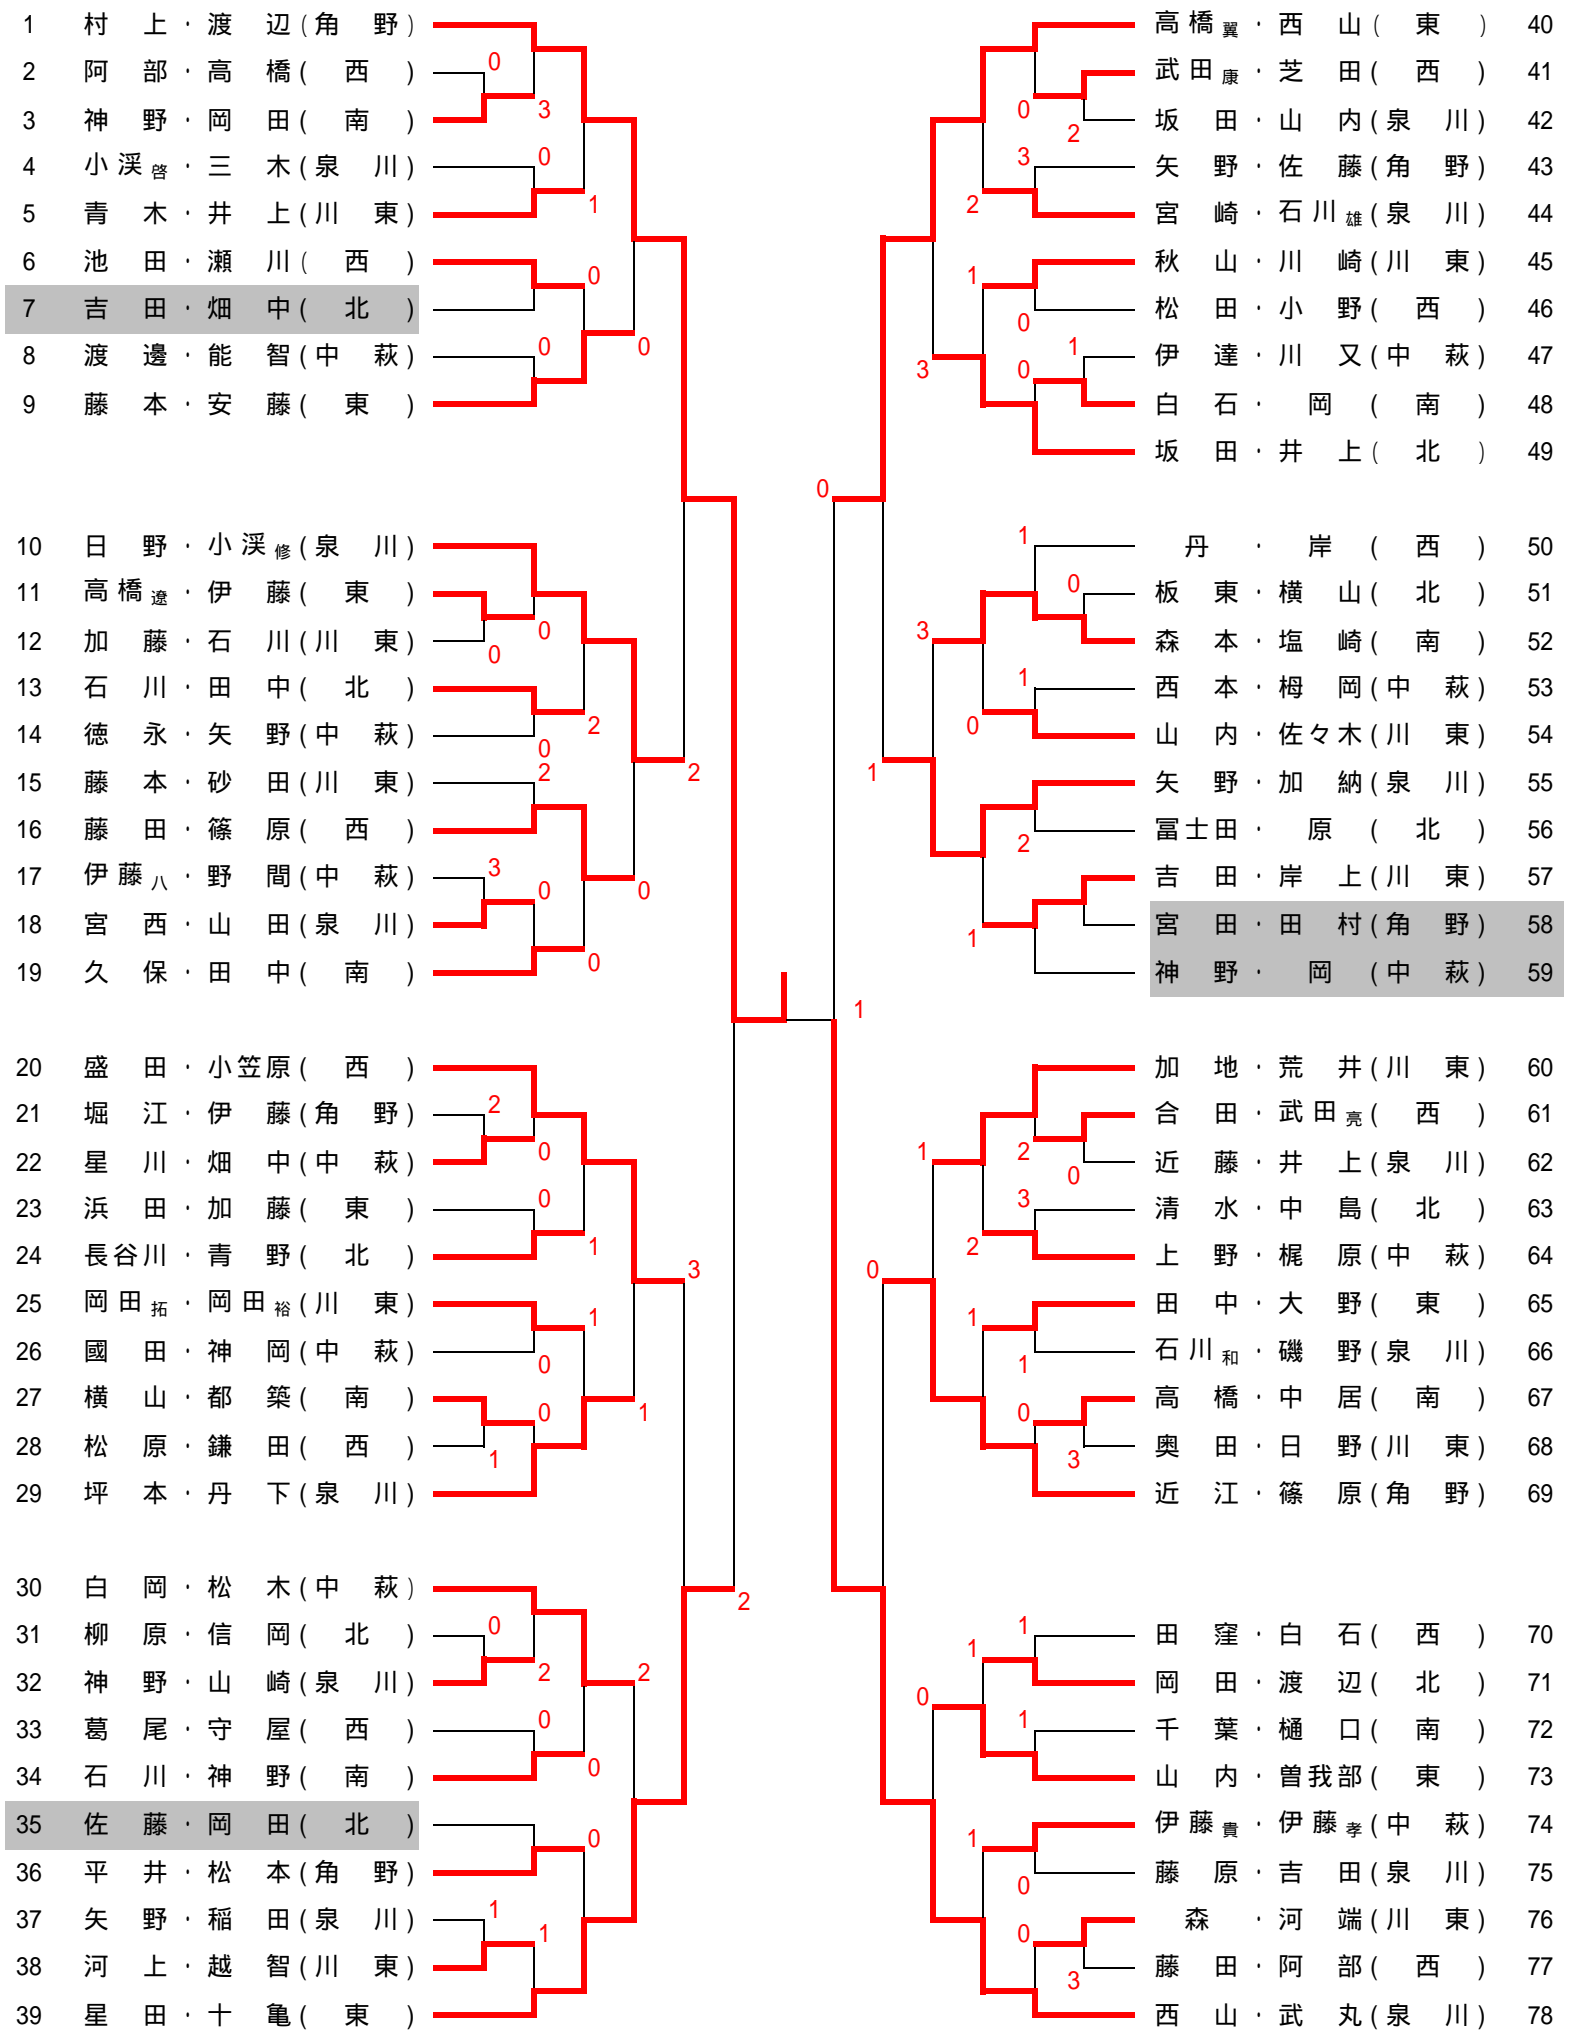

# 第28回 ショーワカップ

H. 17. 7. 18

男子

1 位	村上	・	渡辺	( 角野 )
2 位	西山	・	武丸	( 泉川 )
3 位	星田	・	十亀	( 東 )
3 位	高橋	・	西山	( 東 )

# 第28回 ショーワカップ

H. 17. 7. 18

女子

1 位	丹下	・	高橋	( 西 )
2 位	福井	・	高田	( 西 )
3 位	近藤	・	大下	( 東 )
3 位	近藤	・	渡辺	( 角野 )