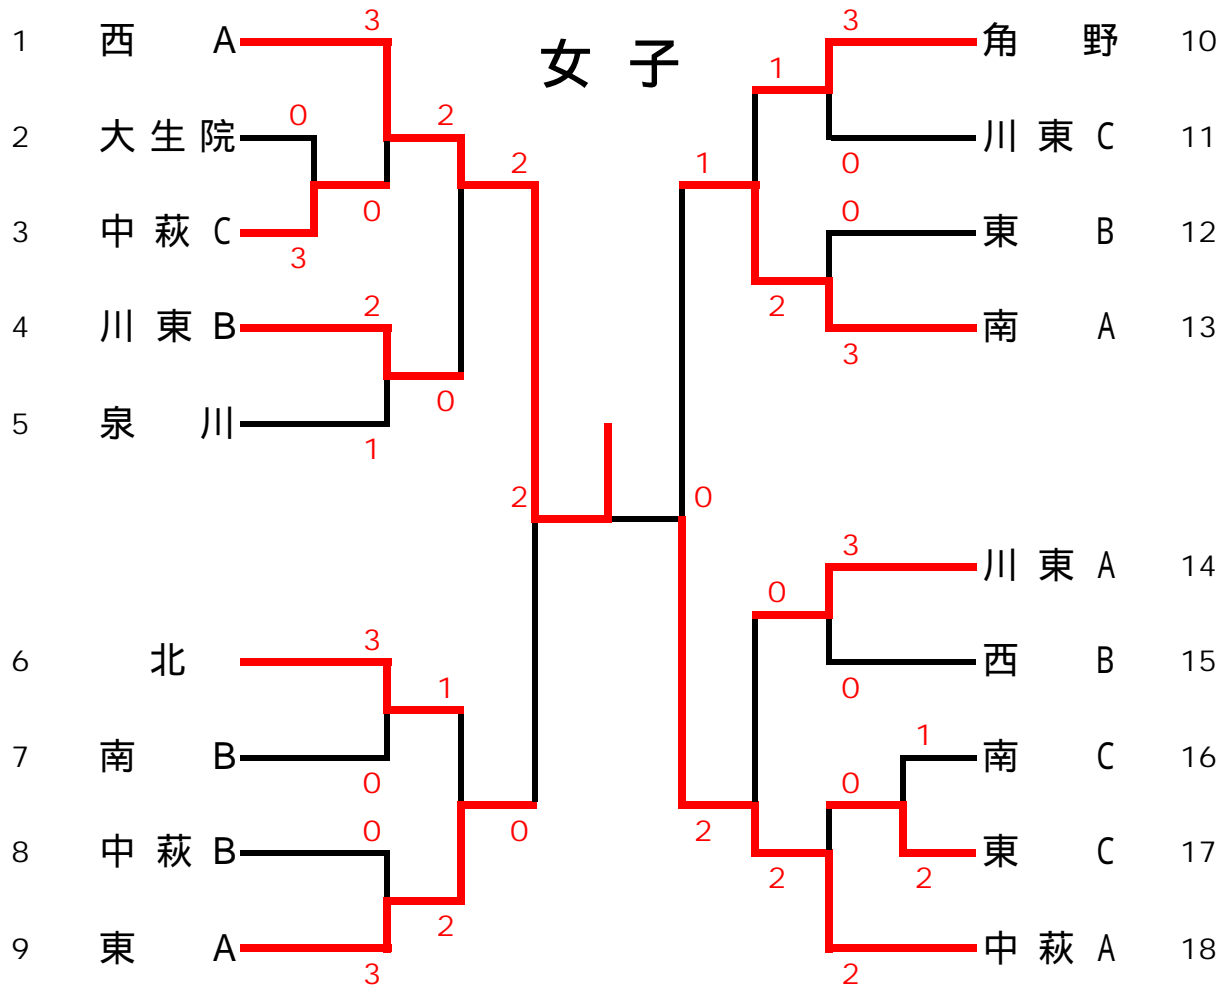

# 男子

1回戦

2	中萩 C	1	宇野・大西 黒岩・高橋 前川・高橋	0 - 2	實田・村上 渡辺・松尾 加藤・岡部	南 C 3
16	東 B		松本・井田 大山・柴田 近藤・久保	2 - 0 0 - 3	松原・藤田 武田・高橋 鈴木・瀧本	1 西 C 17

2回戦

1	北 A		石川・田中 清水・中島 富士田・原	0 - 0 0 - 0	加藤・岡部 渡辺・松尾 實田・村上	0 南 C 3
4	泉川 B	0	矢野・妹尾 阿部・井上 坂田・山田	0 - 0 1 - 0	木村・鈴木 丹・合田 柳原・神山	東 A 5
6	角野 A		矢野・佐藤 松本・平井 近藤・伊藤	0 - 1 3 - 0	寺西・矢野 伊藤・石川 國田・木村	1 南 B 7
8	中萩 B	0	宮崎・岡林 松本・星野 藤林・曾我部	1 - 1 1 - 2	盛田・白石 合田・小野 葛尾・瀬川	西 A 9
10	川 東		越智・川上 森・石川 河端・加藤	0 - 1 0 - 0 0 - 0	守屋・柴田 滝本・石川 副田・近藤	0 西 B 11
12	角野 B	0	宮田・田村 近藤・西垣 村上・伊藤	0 - 0 0 - 2	伊東・日浅 伊藤・藤田 神野・菊池	中萩 A 13
14	泉川 A		西山・萬屋 小溪・三木 石川・山内	0 - 0 0 - 0 0 - 2	井上・佐藤 信岡・横山 坂東・柳原	0 北 B 15
16	東 B	0	松本・井田 大山・柴田 近藤・久保	1 - 0 0 - 1	伴・井上 神野・岡田 石川・真鍋	南 A 18

3回戦(準々決勝)

1	北 A	1	石川・田中 清水・中島 富士田・原	0 - 1 1 - 1	柳原・神山 木村・鈴木 丹・合田	東 A 5
6	角野 A	0	近藤・伊藤 矢野・佐藤 松本・平井	3 - 0 3 - なし	盛田・白石 合田・石川 葛尾・瀬川	西 A 9
10	川 東		河端・加藤 越智・河上 森・石川	0 - 3 0 - なし	伊東・日浅 伊藤・藤田 神野・菊池	0 中萩 A 13
14	泉川 A		西山・萬屋 小溪・三木 石川・山内	0 - 3 3 - 0 0 - 1	石川・真鍋 神野・岡田 伴・井上	1 南 A 18

# 女子

1回戦

2	大生院	0	豊島・秋月 藤田・竹田 石川・神	0 - 3 - 2 -		高橋・佐伯 近藤・白石 前川・國田		中萩 C 3
16	南 C	1	西原・佐伯 掛水・永森 梶川向		- 3 2 - 2 -	倉瀬・楠 永易・桧垣 楠伊藤		東 C 17

2回戦

1	西 A		生田暁・渡部 生田梨・塩崎 近藤・山本		- 0 - 0 - 2	近藤・白石 前川・國田 高橋・佐伯	0	中萩 C 3
4	川東 B		松浦・木村 小野・近久 荒井・山本		- 3 - 0 1 -	神野・岩崎 坂下・篠原 中條・原	1	泉川 5
6	北		小川・加藤 秋月・伊藤 真木・白石		- 1 - 2 - 0	村上・亀井 小西・田村 藤田・大島	0	南 B 7
8	中萩 B	0	今井・内田 大元・十河 近藤・河端	3 - 2 - 1 -		戸井・堀地 藤本・高地 横井・小野		東 A 9
10	角野		近藤芽・加藤 高嶋・鈴木 星加・薦田		- 2 - 1 - 0	田中・山内 菌部・高津 篠原・滝田	1	川東 C 11
12	東 B	0	安藤知・岡部 坂本・越智 安藤秋・高地	0 - 2 - 3 -		實田・伊藤 村上・横山 渡辺・田中		南 A 13
14	川東 A		秦・矢野 加藤・岡部 三浦・山下		- 1 - 2 - 0	日野・古味 渡部・麻植 黒川・小笠原	0	西 B 15
17	東 C	0	倉瀬・楠 永易・桧垣 楠伊藤	1 - 0 - 0 -		河端・秦 内田・河端 前谷・内田		中萩 A 18