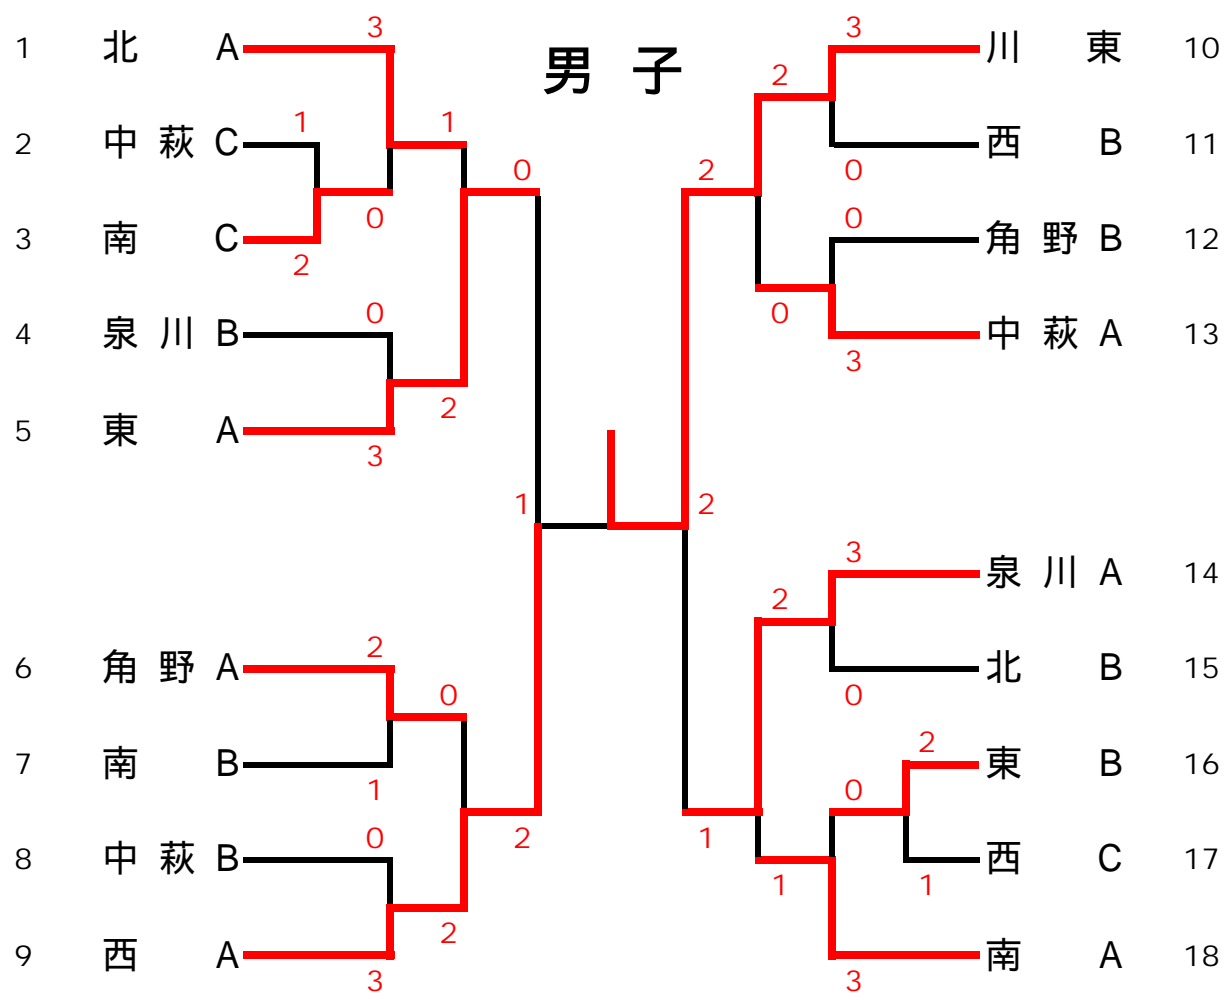

# 男子

1回戦

2	中萩 C	1	宇野・大西 黒岩・高橋 前川・高橋	0 - 2	實田・村上 渡辺・松尾 加藤・岡部	南 C 3
16	東 B		松本・井田 大山・柴田 近藤・久保	2 - 0 0 - 3	松原・藤田 武田・高橋 鈴木・瀧本	1 西 C 17

2回戦

1	北 A		石川・田中 清水・中島 富士田・原	0 - 0 0 - 0	加藤・岡部 渡辺・松尾 實田・村上	0 南 C 3
4	泉川 B	0	矢野・妹尾 阿部・井上 坂田・山田	0 - 0 1 - 0	木村・鈴木 丹・合田 柳原・神山	東 A 5
6	角野 A		矢野・佐藤 松本・平井 近藤・伊藤	0 - 1 3 - 0	寺西・矢野 伊藤・石川 國田・木村	1 南 B 7
8	中萩 B	0	宮崎・岡林 松本・星野 藤林・曾我部	1 - 1 1 - 2	盛田・白石 合田・小野 葛尾・瀬川	西 A 9
10	川 東		越智・川上 森・石川 河端・加藤	0 - 1 0 - 0 0 - 0	守屋・柴田 滝本・石川 副田・近藤	0 西 B 11
12	角野 B	0	宮田・田村 近藤・西垣 村上・伊藤	0 - 0 0 - 2	伊東・日浅 伊藤・藤田 神野・菊池	中萩 A 13
14	泉川 A		西山・萬屋 小溪・三木 石川・山内	0 - 0 0 - 0 0 - 2	井上・佐藤 信岡・横山 坂東・柳原	0 北 B 15
16	東 B	0	松本・井田 大山・柴田 近藤・久保	1 - 0 0 - 1	伴・井上 神野・岡田 石川・真鍋	南 A 18

3回戦(準々決勝)

1	北 A	1	石川・田中 清水・中島 富士田・原	0 - 1 1 - 1	柳原・神山 木村・鈴木 丹・合田	東 A 5
6	角野 A	0	近藤・伊藤 矢野・佐藤 松本・平井	3 - 0 3 - なし	盛田・白石 合田・石川 葛尾・瀬川	西 A 9
10	川 東		河端・加藤 越智・河上 森・石川	0 - 3 0 - なし	伊東・日浅 伊藤・藤田 神野・菊池	0 中萩 A 13
14	泉川 A		西山・萬屋 小溪・三木 石川・山内	0 - 3 3 - 0 0 - 1	石川・真鍋 神野・岡田 伴・井上	1 南 A 18

# 女子

1回戦

2	大生院	0	豊島・秋月 藤田・竹田 石川・神	0 - 3 - 2 -		高橋・佐伯 近藤・白石 前川・國田		中萩 C 3
16	南 C	1	西原・佐伯 掛水・永森 梶川向		- 3 2 - 2 -	倉瀬・楠 永易・桧垣 楠伊藤		東 C 17

2回戦

1	西 A		生田暁・渡部 生田梨・塩崎 近藤・山本		- 0 - 0 - 2	近藤・白石 前川・國田 高橋・佐伯	0	中萩 C 3
4	川東 B		松浦・木村 小野・近久 荒井・山本		- 3 - 0 1 -	神野・岩崎 坂下・篠原 中條・原	1	泉川 5
6	北		小川・加藤 秋月・伊藤 真木・白石		- 1 - 2 - 0	村上・亀井 小西・田村 藤田・大島	0	南 B 7
8	中萩 B	0	今井・内田 大元・十河 近藤・河端	3 - 2 - 1 -		戸井・堀地 藤本・高地 横井・小野		東 A 9
10	角野		近藤芽・加藤 高嶋・鈴木 星加・薦田		- 2 - 1 - 0	田中・山内 菌部・高津 篠原・滝田	1	川東 C 11
12	東 B	0	安藤知・岡部 坂本・越智 安藤秋・高地	0 - 2 - 3 -		實田・伊藤 村上・横山 渡辺・田中		南 A 13
14	川東 A		秦・矢野 加藤・岡部 三浦・山下		- 1 - 2 - 0	日野・古味 渡部・麻植 黒川・小笠原	0	西 B 15
17	東 C	0	倉瀬・楠 永易・桧垣 楠伊藤	1 - 0 - 0 -		河端・秦 内田・河端 前谷・内田		中萩 A 18