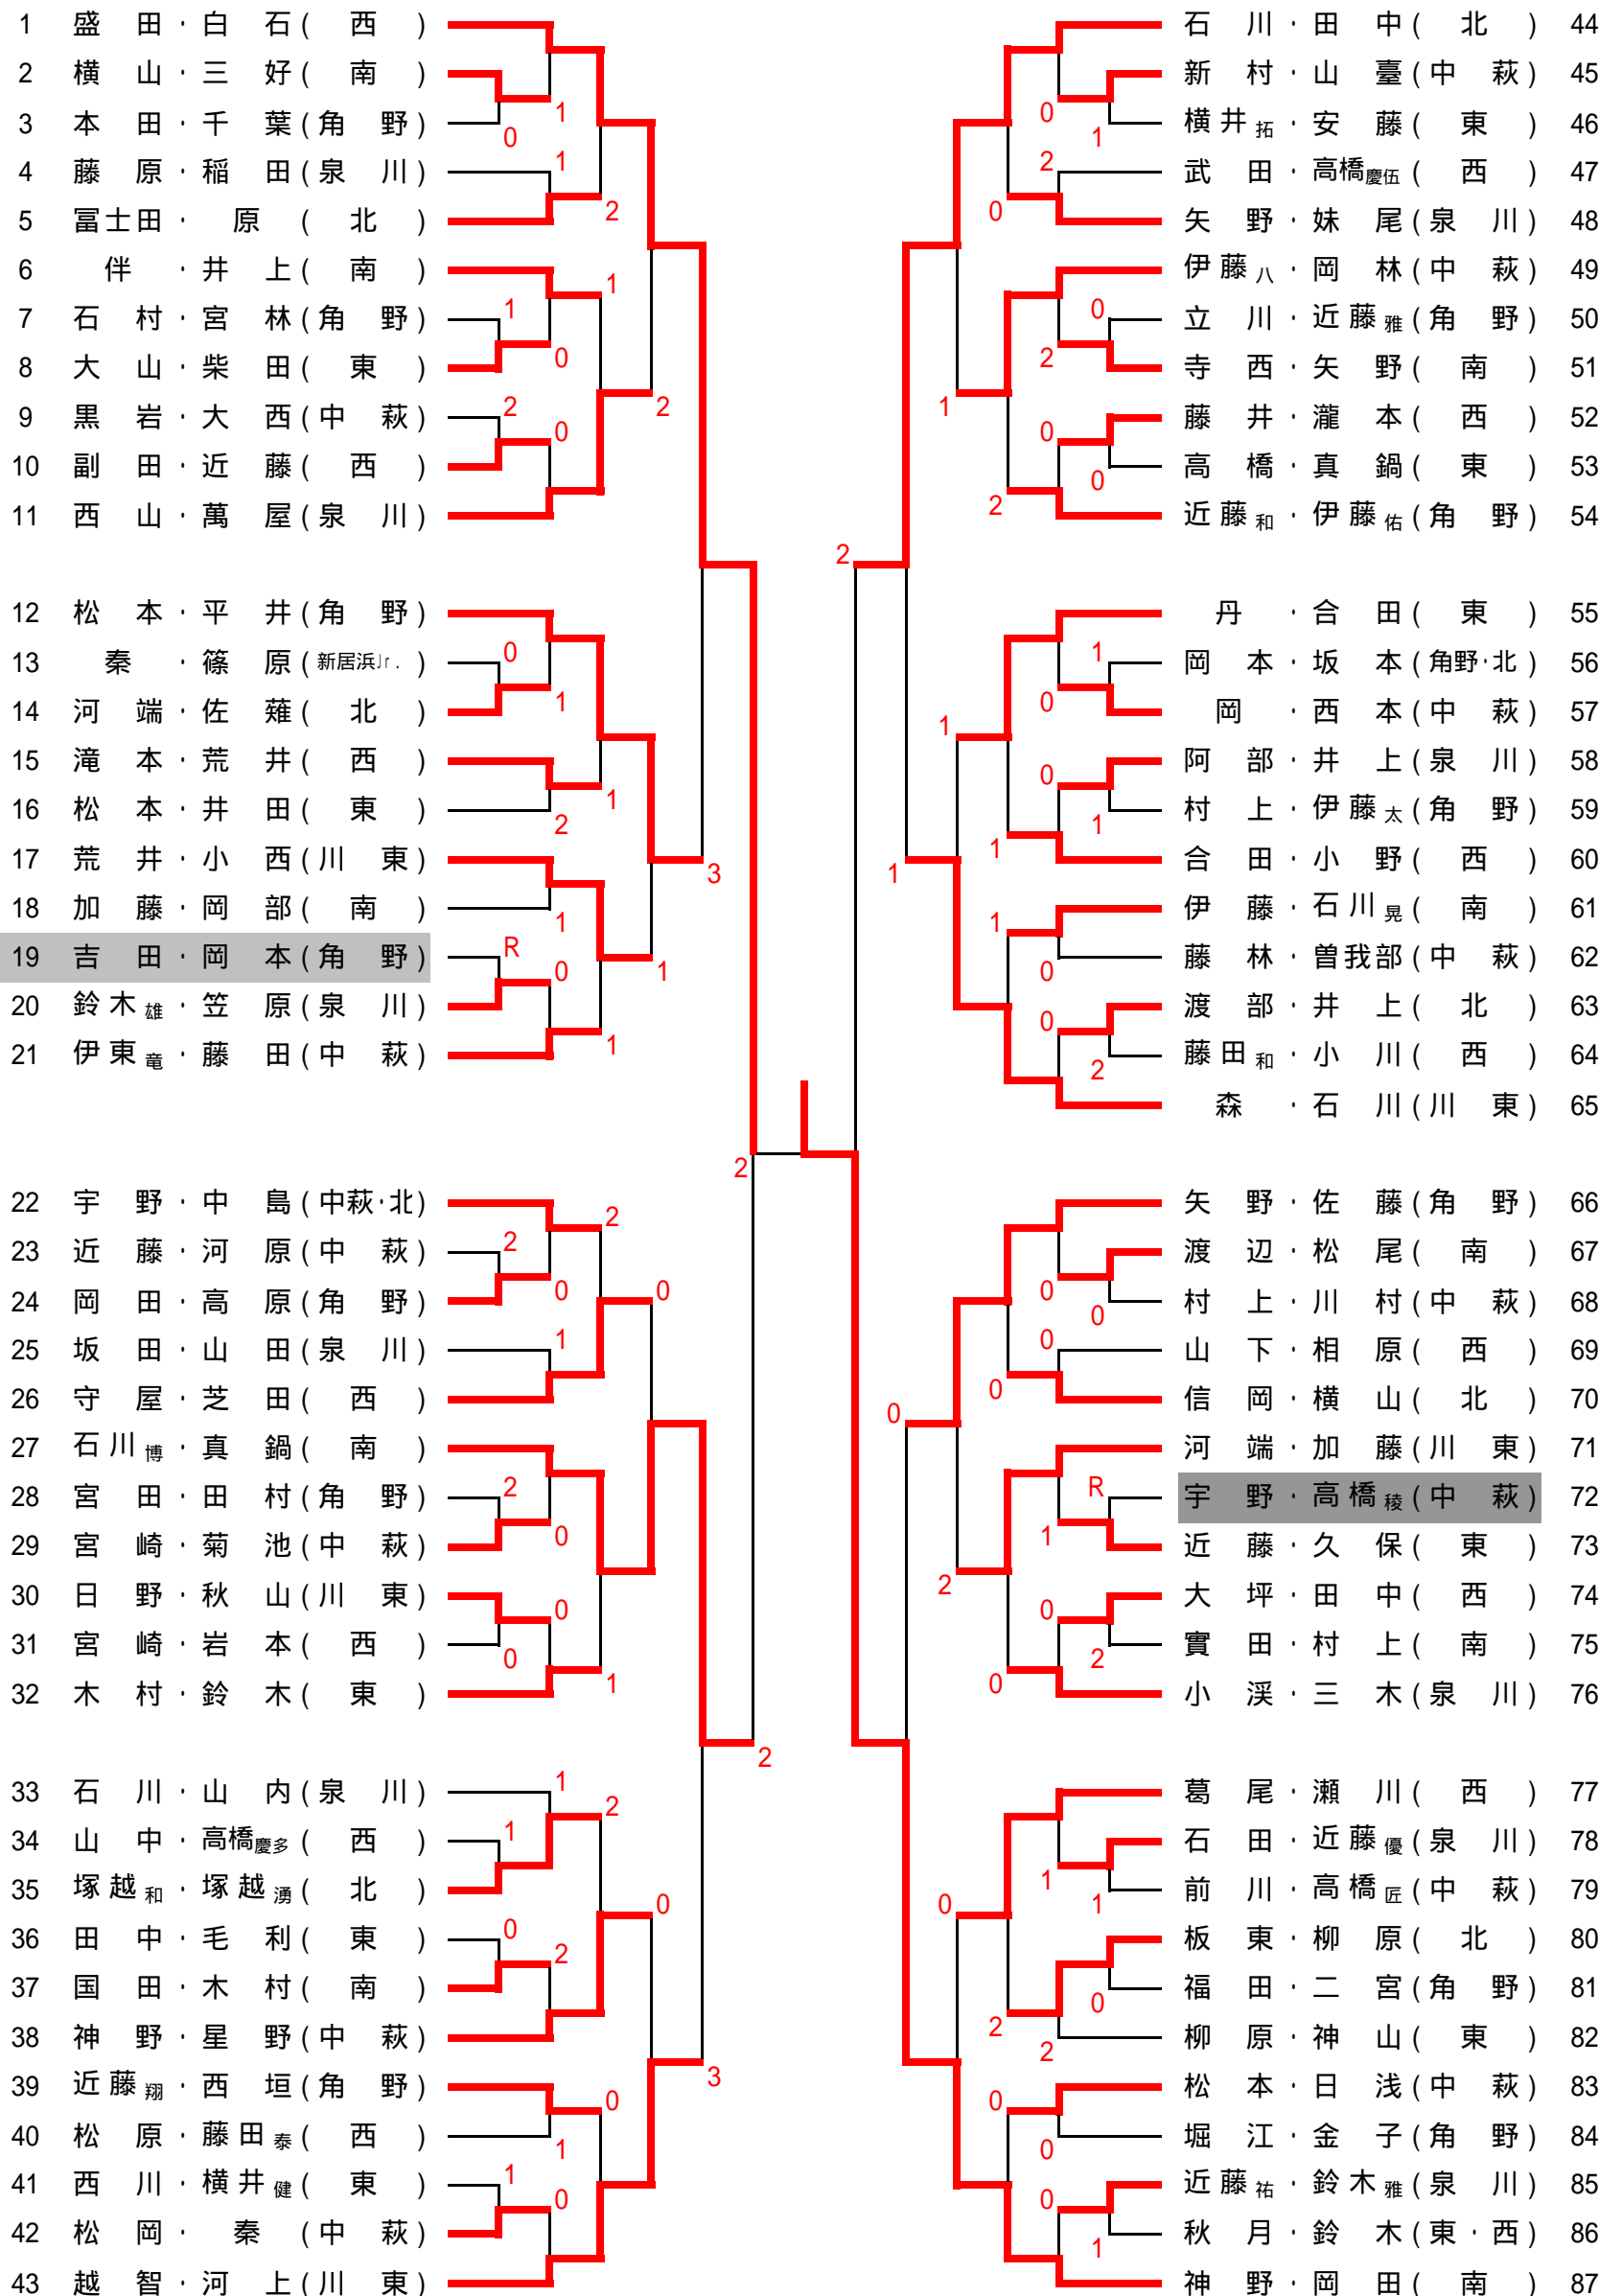

第26回 オオウエスポーツ杯

平成18年9月9日

(中学生以下男子の部)

第26回 オオウエスポーツ杯

平成18年9月9日

(中学生以下女子の部)

1 生田梨・塩崎(西)		近藤・加藤(角野)	50
2 清田・樋浦(泉川)		岡田・塩見(川東)	51
3 宮崎・小野綾(南)		泉本・友井(ひびき)	52
4 神野・松村(北)		黒川・難波江(西)	53
5 高橋・佐伯(中萩)		近藤な・河端和(中萩)	54
6 田中・近藤(川東)		楠静・大西(東)	55
7 秦・片岡(新居浜Jr)		神野・高須賀(大生院)	56
8 永易聖・檜垣(東)		秦・高津(川東)	57
9 藤田・大島(南)		藤田・金谷(北)	58
10 賀川・黒川(角野)		川向・梶(南)	59
11 藤田・小野(大生院)		近藤み・白石(中萩)	60
12 檜垣・田宮(西)		鈴木・小野(西・南)	61
13 加藤・岡部(川東)		横井・小野(東)	62
14 内田静・河端美(中萩)		實田・田中(南)	63
15 宮原・高橋(東)		高橋・近藤加(角野)	64
16 藤田・小笠原后(西)		安藤知・岡部(東)	65
17 小川・松村(北)		小笠原・清田(大生院)	66
18 山尾・溝尻(角野)		大林・栗田(新居浜Jr)	67
19 坂本・越智(東)		近藤・山本(西)	68
20 渡邊・横山(南)		今井・内田幸(中萩)	69
21 永易千・桑野(東)		坂下・篠原(泉川)	70
22 荒井・久保(川東)		三浦・近久(川東)	71
23 大元・十河(中萩)		小笠原美・塩田(西)	72
24 豊島・秋月(大生院)		村上知・渡邊(南)	73
25 神野・岩崎(泉川)		秋月・伊藤(北)	74
26 村上志・伊藤(南)		曾我部・矢野(川東)	75
27 鈴木萌・西村(角野)		尾藤・森岡(西)	76
28 石川・神(大生院)		亀田・越智(北)	77
29 宮崎・加納(泉川)		安藤秋・高地美(東)	78
30 倉瀬・森田(東)		石村・佐薙(南)	79
31 前谷・内田百(中萩)		中條・原(泉川)	80
32 星加・黒川(角野)		戸井・堀地(東)	81
33 金山・豊島(ひびき)		前川・國田(中萩)	82
34 日野・古味(西)		西原・佐伯(南)	83
35 掛水・永森(南)		中西・切上(角野)	84
36 篠原・中村(川東)		鈴木・白旗(川東)	85
37 眞木・白石(北)		生田曉・渡部千(西)	86
38 山下・木村(川東)		小野亜・田村(南)	87
39 中鳶・横井(南)		神野・重見(東)	88
40 木戸元・竹嶋(大生院)		佐薙・廣川(北)	89
41 榎・川上(角野)		小野・和田(西)	90
42 楠唯・伊藤(東)		小野・瀧田(川東)	91
43 渡部美・麻植(西)		高嶋・鈴木美(角野)	92
44 小西・亀井(南)		藤原・竹田(大生院)	93
45 飯尾・青野(北)		園部・山内(川東)	94
46 松浦・山本(川東)		鴻上・山内(角野)	95
47 秋月・星(角野)		藤本・古川(泉川)	96
48 高橋・松長(西)		新・黒河(東・川東)	97
49 藤本・高地紗(東)		守谷・三木(南)	98
		河端由・秦(中萩)	99