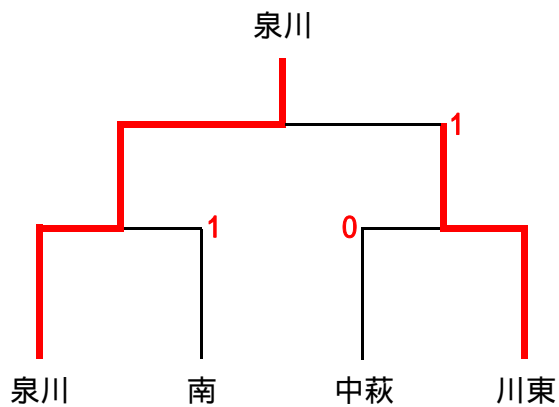

第17回 阿部旗近県中学生選抜ソフトテニス大会 市内予選会

男子

〈予選リーグ〉

Aブロック

	角野	西	泉川	南	勝点	順位	
1	角野				3	1	
2	西	1			1	4	-2
3	泉川	1	0		1	2	+2
4	南	0	1		1	3	0

2・3・4位は得失点差による

Bブロック

	川東	東	中萩	北	勝点	順位	
5	川東			1	2	1	+2
6	東	0		0	0	4	
7	中萩	0			2	3	-2
8	北		1		2	2	0

1・2・3位は得失点差による

〈決勝トーナメント〉

〈3位決定戦〉

女子

《予選リーグ》

Aブロック

	泉川	中萩	東	角野	勝点	順位
1	泉川				3	1
2	中萩	1			2	2
3	東	0	1		1	3
4	角野	0	1	1	0	4

Bブロック

	川東	西	北	南	勝点	順位
5	川東				3	1
6	西	1	1	0	0	4
7	北	1		0	1	3
8	南	1			2	2

《決勝トーナメント》

《3位決定戦》

男女とも上位2チーム(男子:角野・川東、女子:泉川・川東)が出場する。