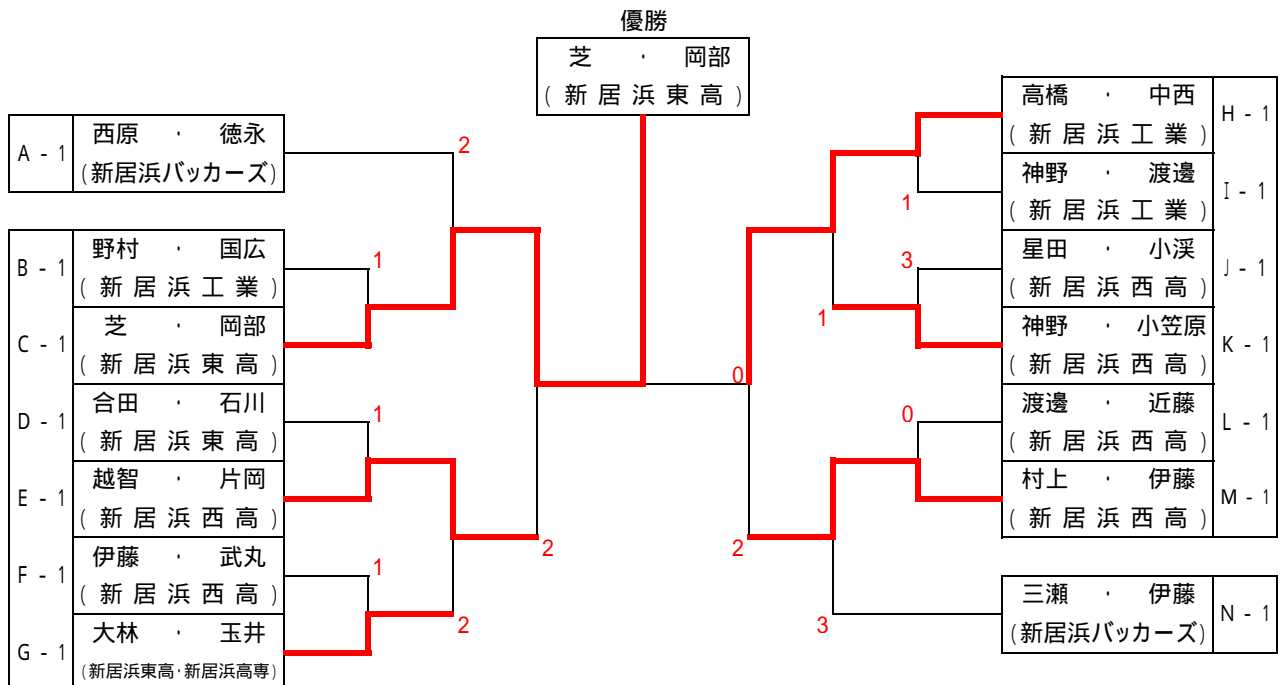

第27回オオウエスポーツ杯

A ブロック			1	2	3	勝点	負点	順位
1	西原弘・徳永	(新居浜バッカーズ)				2	0	1
2	合田・鈴木	(新居浜東中)	0		3	0	2	3
3	藤本・渡辺健	(新居浜工業)	1			1	1	2

H ブロック			1	2	3	勝点	負点	順位
1	高橋・中西	(新居浜工業)				2	0	1
2	小沢・萬屋	(泉川中)	3			1	1	2
3	川上・近藤	(新居浜東高)	0	3		0	2	3

B ブロック			1	2	3	勝点	負点	順位
1	野村・国広	(新居浜工業)				2	0	1
2	真鍋・西山	(新居浜西高)	1			1	1	2
3	田坂・高石	(新居浜東高)	2	2		0	2	3

I ブロック			1	2	3	勝点	負点	順位
1	神野・渡邊剛	(新居浜工業)				2	0	1
2	岡田・松村	(新居浜西高)	0		1	0	2	3
3	東・妹尾	(新居浜東高)	0			1	1	2

C ブロック			1	2	3	勝点	負点	順位
1	芝・岡部	(新居浜東高)				2	0	1
2	野々山・奥定	(新居浜西高)	0			1	1	2
3	越智・丹下	(新居浜工業)	1	3		0	2	3

J ブロック			1	2	3	勝点	負点	順位
1	秋山健・兵庫	(新居浜工業)				1	1	2
2	山本・山崎	(新居浜東高)	3		1	0	2	3
3	星田・小沢	(新居浜西高)				2	0	1

D ブロック			1	2	3	勝点	負点	順位	
1	大柳・西原正	(一球会・新居浜バッカーズ)				3	1	1	2
2	宮崎・武田	(新居浜工業)	0		1	0	2	3	
3	合田・石川	(新居浜東高)				2	0	1	

K ブロック			1	2	3	勝点	負点	順位	
1	樋口・水上	(一球会・住友クラブ)				2	1	1	3
2	神野・小笠原	(新居浜西高)	3			1	1	1	
3	鴨原・永井	(新居浜工業)		1		1	1	2	

E ブロック			1	2	3	勝点	負点	順位	
1	西山・小西	(新居浜東高)				2	1	1	2
2	石川・田中	(新居浜北中)	2		2	0	2	3	
3	越智・片岡	(新居浜西高)				2	0	1	

L ブロック			1	2	3	勝点	負点	順位	
1	大畠・斉藤	(住友クラブ・一球会)				2	0	1	2
2	青木・鎌田	(新居浜工業)							
3	渡邊・近藤	(新居浜西高)				1	0	1	

F ブロック			1	2	3	勝点	負点	順位
1	伊藤光・武丸	(新居浜西高)				2	0	1
2	近藤・川又	(新居浜工業)	0		0	0	2	3
3	白岡・岡部	(新居浜東高)		1		1	1	2

M ブロック			1	2	3	勝点	負点	順位
1	村上・伊藤拓	(新居浜西高)				2	0	1
2	坪本・横山	(新居浜東高)	0		0	0	2	3
3	高木・篠原	(新居浜工業)	3			1	1	2

G ブロック			1	2	3	勝点	負点	順位
1	大林・玉井	(新居浜東高・新居浜高専)				2	0	1
2	越智・石川	(川東中)	3			1	1	2
3	矢野・塩崎	(新居浜工業)	0	1		0	2	3

N ブロック			1	2	3	勝点	負点	順位
1	三瀬・伊藤	(新居浜バッカーズ)				2	0	1
2	木村・中嶋	(新居浜東中・新居浜北中)	0		1	0	2	3
3	秋山朋・岸	(新居浜工業)	1			1	1	2

決勝トーナメント