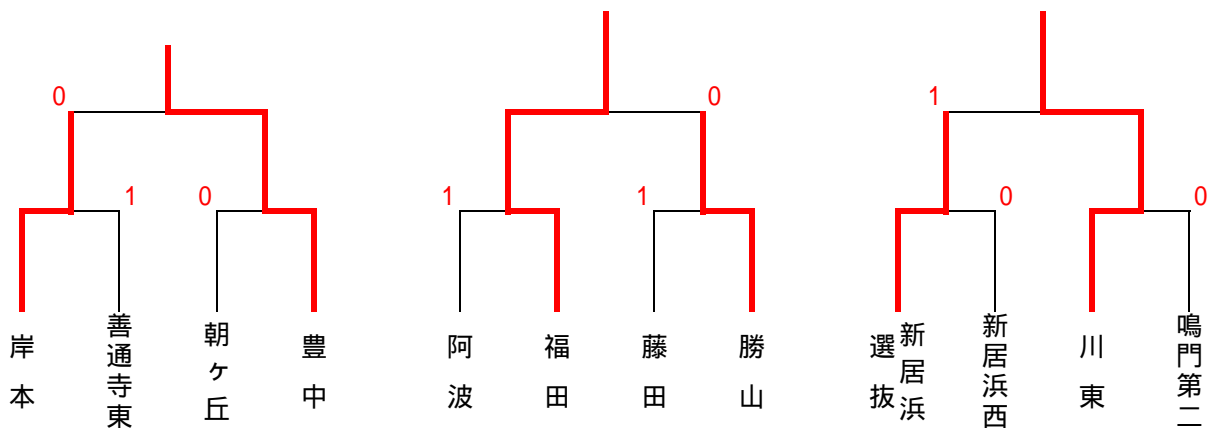

決勝

中萩	0 -	勝山
児玉・児玉	1 -	大下・垣崎
伊藤・曾我	0 -	岡本・山内
島田・松本	-	藤田・家原

決勝

北郷	1 -	新居浜選抜
木村・浅海	- 0	篠原・下坂
大川・原	2 -	吉田・竹田
菅・北川	1 -	亀井・徳重

女子の部

(2位トーナメント)

(3位トーナメント)

(4位トーナメント)