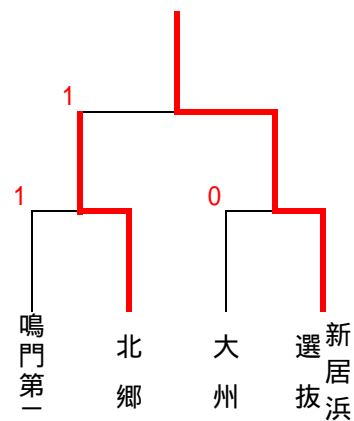

男子の部

(2位トーナメント)

(3位トーナメント)

(4位トーナメント)

男子の部

	岡山理大中学校	鳴門第二中学校	中萩中学校	多度津中学校	順位
1 岡山理大中学校 (岡山)				1	2
2 鳴門第二中学校 (徳島)	0		0	1	4
3 中萩中学校 (新居浜)	0			0	3
4 多度津中学校 (香川)					1

	小松島中学校	豊中中学校	北郷中学校	日野中学校	順位
5 小松島中学校 (徳島)		1		0	3
6 豊中中学校 (香川)					1
7 北郷中学校 (愛媛)	0	1		0	4
8 日野中学校 (鳥取)		0			2