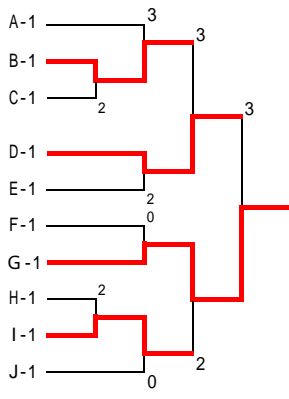

H組					22	23	24	勝	負	順位
22	山本	・	宇久田	(東雲女子大)	/		1	1	1	1
23	樋口	・	奥田	(松山商業高)	0	/		1	1	3
24	河邊	・	大野	(松山大)		1	/	1	1	2

I組					25	26	27	勝	負	順位
25	府藤	・	青陽	(今治ST)	/		1	1	1	2
26	石川	・	吉岡	(愛媛大)	0	0	/	0	2	3
27	秋元	・	大石	(東雲女子大)			2	0		1

J組					28	29	30	勝	負	順位
28	秋田	・	武内	(東雲女子大)	/		2	1	1	2
29	末永	・	藤野	(堀の内ク・にぎたつ)	2	0	/	0	2	3
30	酒井	・	塚川	(松山商業高)			2	0		1

- 若江 ・ 岡崎
- 望月 ・ 濱田
- 佐野 ・ 長谷川

- 伊豆 ・ 土居
- 富田 ・ 森
- 三島 ・ 板倉
- 赤瀬 ・ 曾我部
- 山本 ・ 宇久田
- 秋元 ・ 大石
- 酒井 ・ 塚川

成年女子

- 1 森下 ・ 鎌田 (宇和島ST・今治ST)
- 2 阿蘇谷 ・ 友澤 (長浜ST)