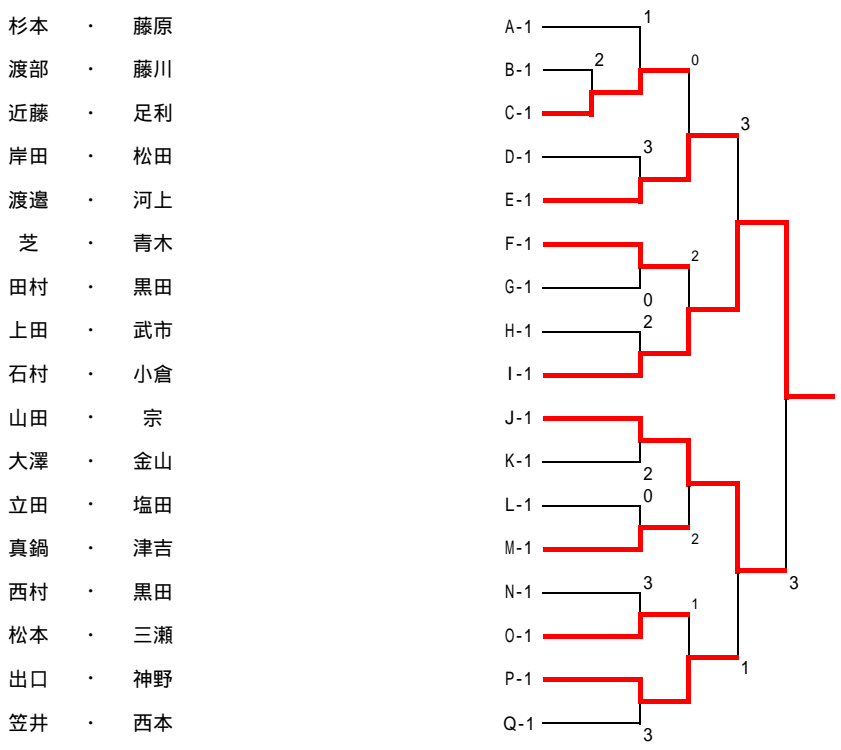

O組					43	44	45	勝	負	順位
43	山下	・	高橋	(愛媛大)		0	2	0	2	3
44	中根	・	合田	(松山大)			2	1	1	2
45	松本	・	三瀬	(新居浜ST)				2	0	1

P組					46	47	48	勝	負	順位
46	出口	・	神野	(松山大)			1	1	1	1
47	平井	・	早川	(にぎたつ・宇和島ST)	0			1	1	3
48	松本	・	安田	(愛媛大)		1		1	1	2

Q組					49	50	51	勝	負	順位
49	笠井	・	西本	(松山第一病院・フジカンパ ニーズ)				2	0	1
50	田岡	・	小田井	(愛媛大)	0		3	0	2	3
51	高橋	・	西原	(クラレ西条・新居浜ST)	1			1	1	2

一般男子優勝 石村光也・小倉大輔(三島ST・川久保製粉)

一般女子 赤瀬早紀・曾我部里穂(松山商業高)

H20 10月16日(日)平成20年度愛媛県秋季ソフトテニス選手権大会

空港東第4公園テニスコート 松山大テニスコート