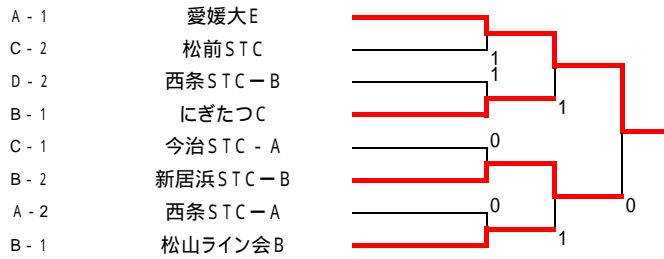

決勝トーナメント

一般男子C

	A組	1	2	3	勝ち	負け	順位
1	松前STC			1	1	1	2
2	愛大附B	0		0	0	2	3
3	愛大附A				2	0	1

一般女子A

	A組	1	2	3	4	勝ち	負け	順位
1	東雲女子大A			1		2	1	1
2	愛媛大			1	1	0	3	4
3	松山大				1	2	1	2
4	東雲女子大B	0				2	1	3

1、2、3位は勝敗数による

一般女子B

	A組	1	2	3	4	勝ち	負け	順位
1	にぎたつA			0		2	1	2
2	松の実A	0		0		1	2	4
3	宇和島STC					3	0	1
	新居浜STC	0	0	0		0	3	4

一般女子C

	A組	1	2	3	4	勝ち	負け	順位
1	松前STC		1		1	1	2	3
2	愛大附				1	2	1	2
3	松の実B	0	1		0	0	3	4
4	にぎたつB					3	0	1

シニア男子

	A組	1	2	3	勝ち	負け	順位
1	堀之内ク				2	0	1
2	七曲ク	1			1	1	2
3	松前STC	0	1		0	2	3

	B組	4	5	6	7	勝ち	負け	順位
4	新居浜STC		0	1	0	0	3	4
5	NTTOB			1	1	1	2	3
6	広見STC				1	2	1	2
7	今治STC					3	0	1

決勝トーナメント