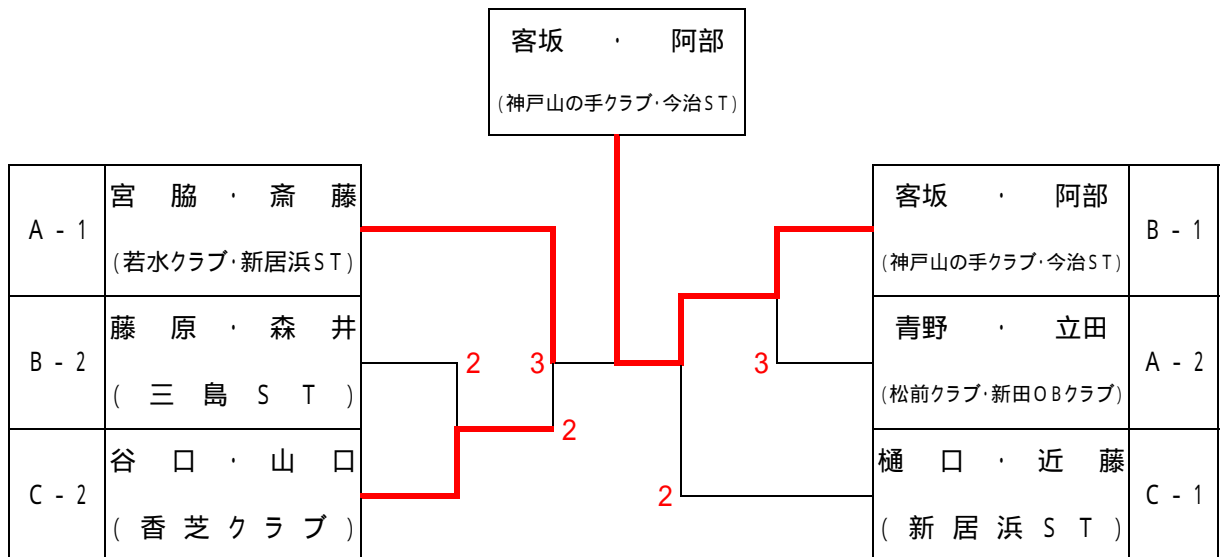

シニア55歳以上の部

A ブロック				1	2	3	勝点	負点	順位
1	宮脇・斎藤	(若水クラブ・新居浜ST)		/			2	0	1
2	園田・奥辻	(香芝クラブ)		2		2	0	2	3
3	青野・立田	(松前クラブ・新田OBクラブ)		3		/	1	1	2

B ブロック				4	5	6	勝点	負点	順位
4	藤原・森井	(三島ST)		/			1	1	2
5	大畠・前田	(新居浜ST・香芝クラブ)		2		1	0	2	3
6	客坂・阿部	(神戸山の手クラブ・今治ST)				/	2	0	1

C ブロック				7	8	9	勝点	負点	順位
7	谷口・山口	(香芝クラブ)		/			1	1	2
8	樋口・近藤	(新居浜ST)				/	2	0	1
9	三崎・西岡	(坦石クラブ・若水クラブ)		0	1	/	0	2	3