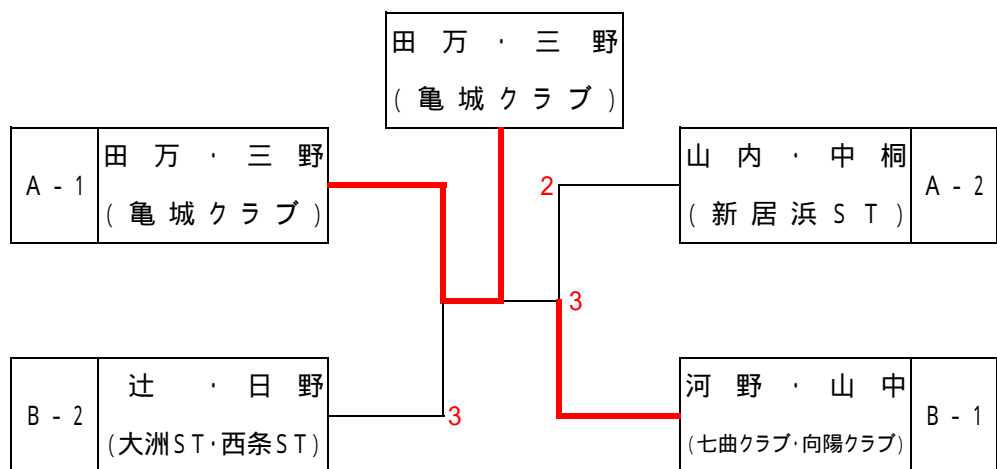

シニア70歳以上の部

A ブロック	1	2	3	勝点	負点	順位
1 田 万 ・ 三 野 (亀 城 ク ラ ブ)	/			2	0	1
2 高 木 ・ 河 野 (西 条 S T)	0	/	2	0	2	3
3 山 内 ・ 中 桐 (新 居 浜 S T)	3		/	1	1	2

B ブロック	4	5	6	7	勝点	負点	順位
4 辻 ・ 日 野 (大 洲 S T ・ 西 条 S T)	/			2	2	1	2
5 浜 田 ・ 阿 部 (新 居 浜 S T)	1	/		0	1	2	3
6 武 田 ・ 松 本 (今 治 S T ・ 西 条 S T)	1	3	/	1	0	3	4
7 河 野 ・ 山 中 (七 曲 ク ラ ブ ・ 向 陽 ク ラ ブ)				/	3	0	1