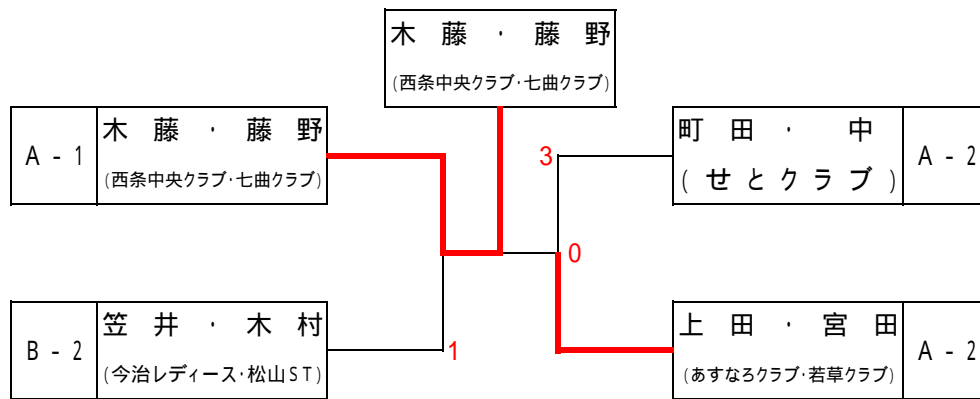

レディースの部・Aクラス

	1	2	3	勝点	負点	順位
1 木 藤 ・ 藤 野 (西条中央クラブ・七曲クラブ)	/			2	0	1
2 町 田 ・ 中 (せとクラブ)	1	/		1	1	2
3 矢 野 ・ 北 浦 (亀城クラブ・善通寺クラブ)	2	2	/	0	2	3

	4	5	6	勝点	負点	順位
4 上 田 ・ 宮 田 (あすなるクラブ・若草クラブ)	/			2	0	1
5 有 田 ・ 河 野 (ひばりクラブ)	1	/	2	0	2	3
6 笠 井 ・ 木 村 (今治レディース・松山ST)	3		/	1	1	2

レディースの部・Bクラス

	1	2	3	4	勝点	負点	順位
1 本 村 ・ 段 下 (今治レディース・せとクラブ)	/			1	2	1	2
2 田 坂 ・ 飯 尾 (せとクラブ)	1	/		2	1	2	3
3 越 智 ・ 窪 田 (西条レディース・今治レディース)	1	0	/	1	0	3	4
4 木 坂 ・ 中 西 (垣生クラブ)				/	3	0	1

レディースの部・Cクラス

	1	2	3	4	5	勝点	負点	順位
1 山 崎 ・ 野 間 (あかがねクラブ・せとクラブ)	/		0		0	2	2	3
2 横 井 ・ 松 岡 (せとクラブ)	2	/	0	0	2	0	4	5
3 岡 林 ・ 福 江 (せとクラブ)			/			4	0	1
4 寺 尾 ・ 佐々木 (せとクラブ)	2		3	/	3	1	3	4
5 河 野 ・ 竹 村 (西条レディース)			3		/	3	1	2