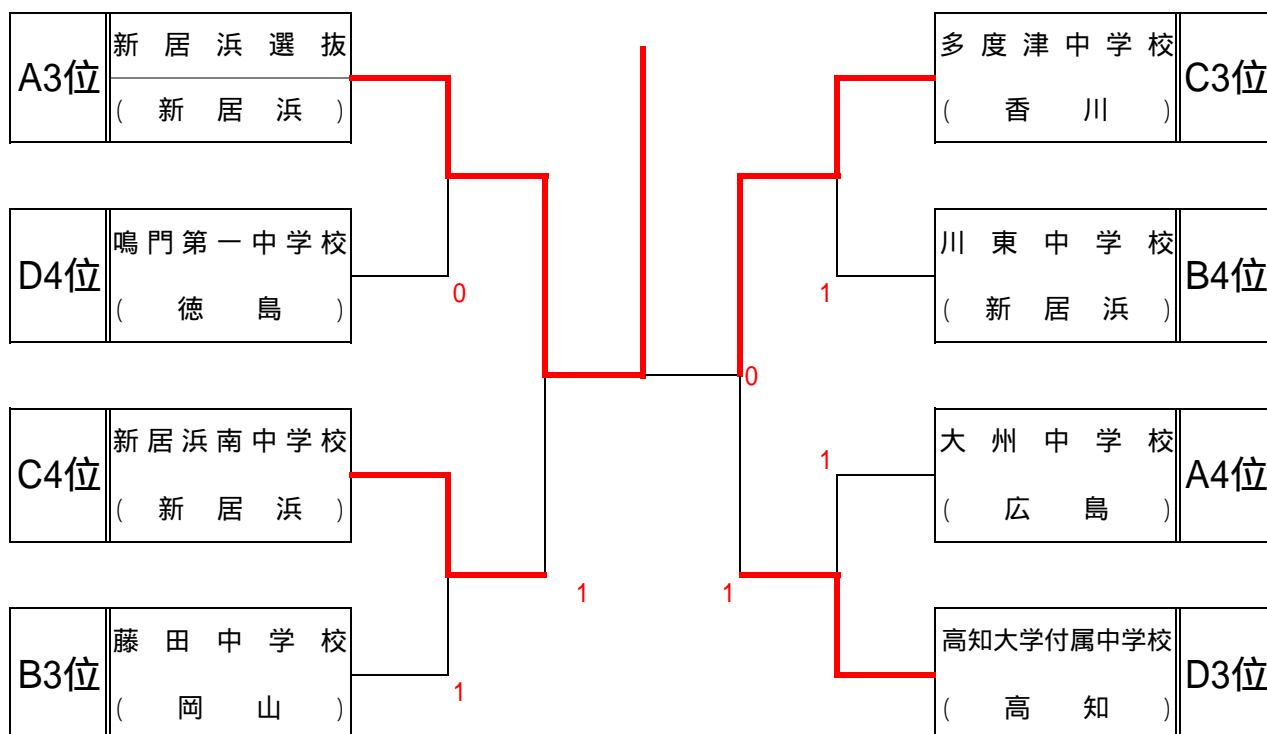

男子の部

A ブ ロ ッ ク	豊中中学校	新居浜選抜	小松島中学校	大州中学校	順位
1 豊中中学校(香川)					1
2 新居浜選抜(新居浜)	0		1		3
3 小松島中学校(徳島)	0				2
4 大州中学校(広島)	1	1	1		4

B ブ ロ ッ ク	余土中学校	藤田中学校	川東中学校	安乎中学校	順位
1 余土中学校(愛媛)				1	2
2 藤田中学校(岡山)	1			1	3
3 川東中学校(新居浜)	0	1		0	4
4 安乎中学校(兵庫)					1

男子の部 【決勝トーナメント】

【研修トーナメント】

女子の部

A ブ ロ ッ ク	日南中学校	新居浜選抜	山川中学校	多度津中学校	順位
1 日南中学校(鳥取)					1
2 新居浜選抜(新居浜)	0		1	1	4
3 山川中学校(徳島)	0			1	3
4 多度津中学校(香川)	1				2

B ブ ロ ッ ク	中村中学校	味野中学校	新居浜東中学校	北郷中学校	順位
1 中村中学校(高知)		0		0	3
2 味野中学校(岡山)				1	2
3 新居浜東中学校(新居浜)	1	0		0	4
4 北郷中学校(愛媛)					1

女子の部

【決勝トーナメント】

【研修トーナメント】