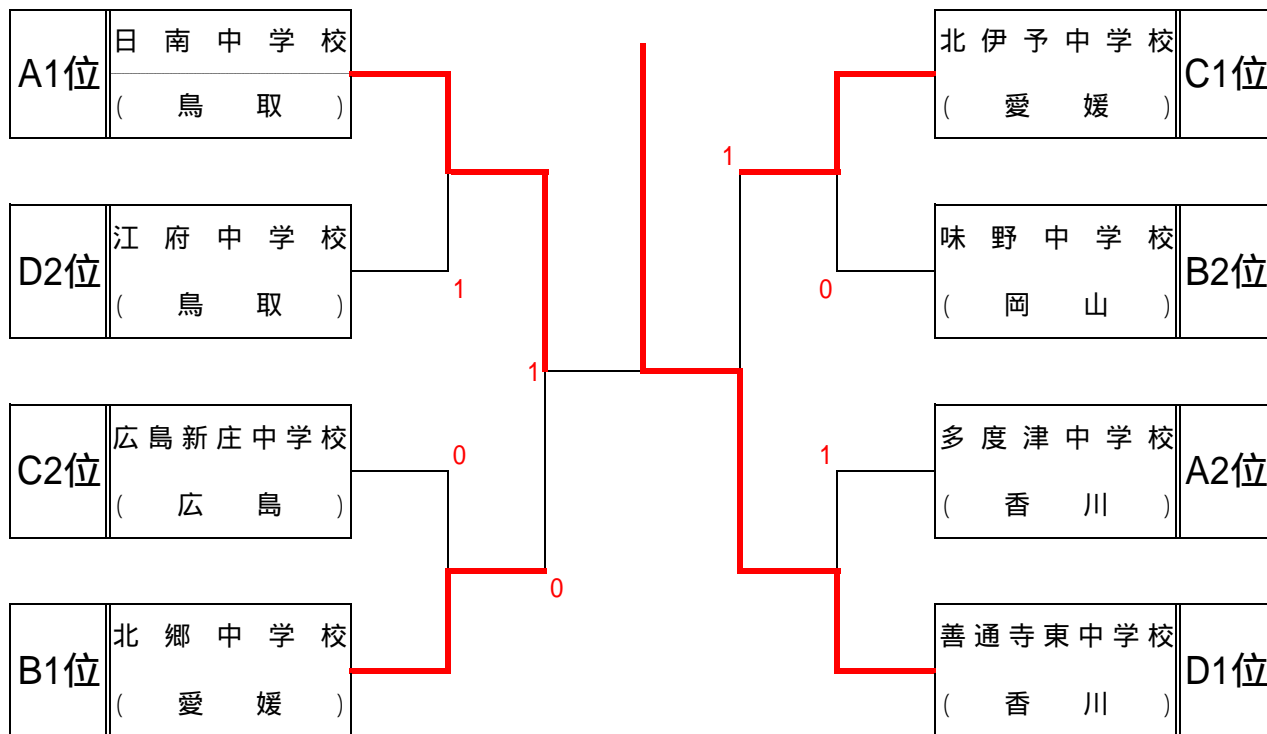

男子の部 【決勝トーナメント】

【研修トーナメント】

女子の部

A ブ ロ ッ ク	日南中学校	新居浜選抜	山川中学校	多度津中学校	順位
1 日南中学校(鳥取)					1
2 新居浜選抜(新居浜)	0		1	1	4
3 山川中学校(徳島)	0			1	3
4 多度津中学校(香川)	1				2

B ブ ロ ッ ク	中村中学校	味野中学校	新居浜東中学校	北郷中学校	順位
1 中村中学校(高知)		0		0	3
2 味野中学校(岡山)				1	2
3 新居浜東中学校(新居浜)	1	0		0	4
4 北郷中学校(愛媛)					1

女子の部

【決勝トーナメント】

【研修トーナメント】