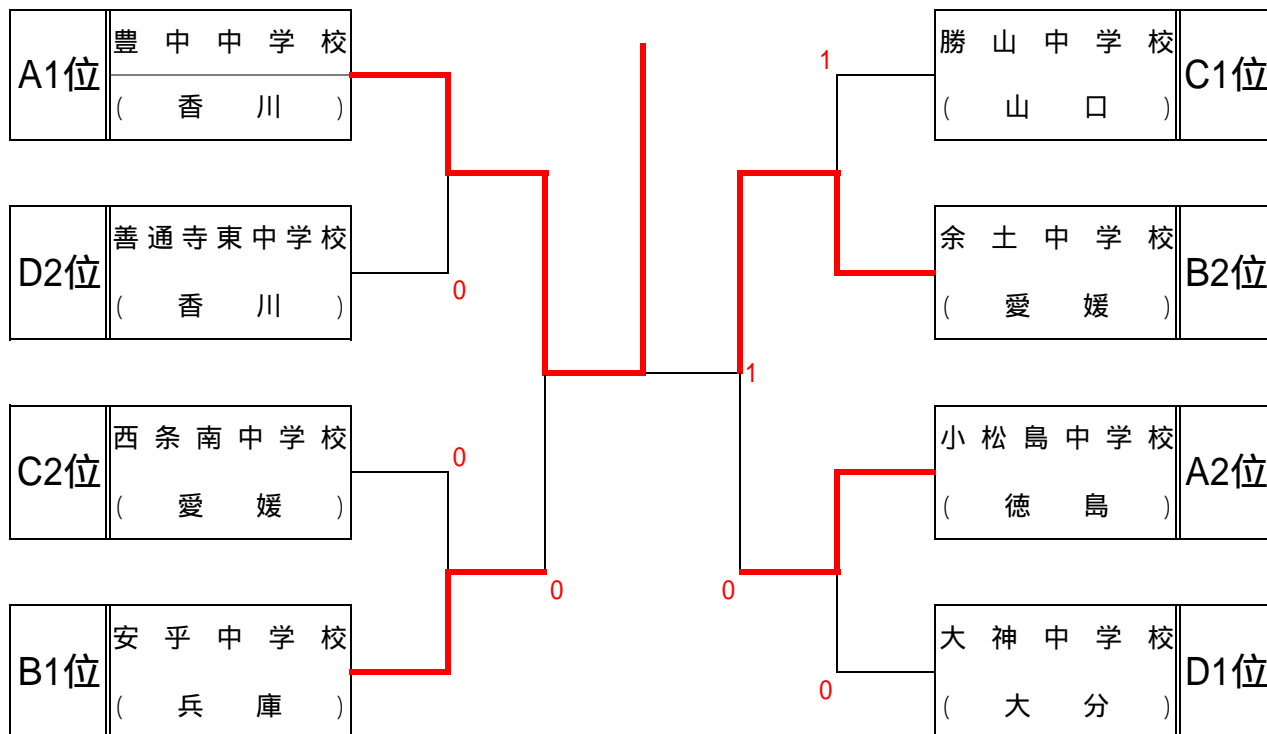

男子の部

A ブ ロ ッ ク	豊中中学校	新居浜選抜	小松島中学校	大州中学校	順位
1 豊中中学校(香川)					1
2 新居浜選抜(新居浜)	0		1		3
3 小松島中学校(徳島)	0				2
4 大州中学校(広島)	1	1	1		4

B ブ ロ ッ ク	余土中学校	藤田中学校	川東中学校	安乎中学校	順位
1 余土中学校(愛媛)				1	2
2 藤田中学校(岡山)	1			1	3
3 川東中学校(新居浜)	0	1		0	4
4 安乎中学校(兵庫)					1

男子の部 【決勝トーナメント】

【研修トーナメント】

女子の部

A ブ ロ ッ ク	日南中学校	新居浜選抜	山川中学校	多度津中学校	順位
1 日南中学校(鳥取)					1
2 新居浜選抜(新居浜)	0		1	1	4
3 山川中学校(徳島)	0			1	3
4 多度津中学校(香川)	1				2

B ブ ロ ッ ク	中村中学校	味野中学校	新居浜東中学校	北郷中学校	順位
1 中村中学校(高知)		0		0	3
2 味野中学校(岡山)				1	2
3 新居浜東中学校(新居浜)	1	0		0	4
4 北郷中学校(愛媛)					1

女子の部

【決勝トーナメント】

【研修トーナメント】