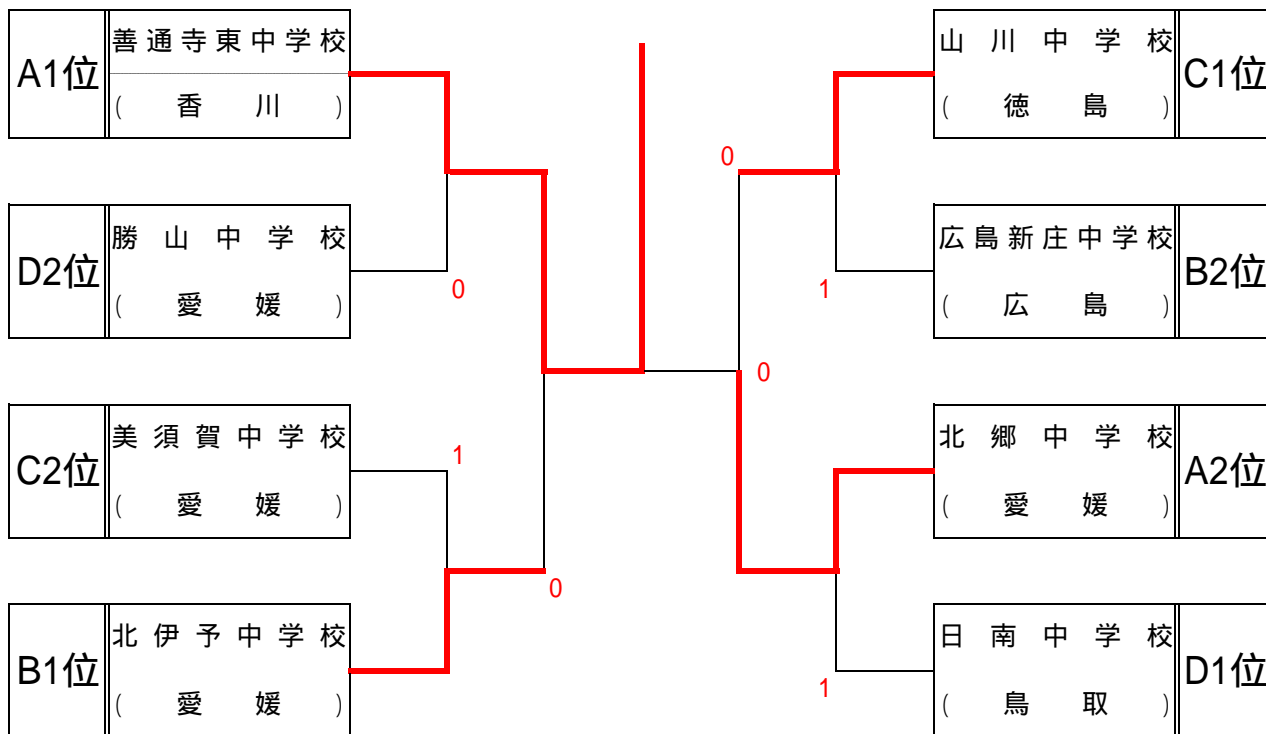

女子の部

A ブ ロ ッ ク	北郷中学校	新居浜選抜	藤田中学校	善通寺東中学校	順位
1 北郷中学校(愛媛)				0	2
2 新居浜選抜(新居浜)	0			0	3
3 藤田中学校(岡山)	0	1		0	4
4 善通寺東中学校(香川)					1

B ブ ロ ッ ク	北伊予中学校	玉川中学校	豊中中学校	広島新庄中学校	順位
1 北伊予中学校(愛媛)					1
2 玉川中学校(愛媛)	1		1	0	4
3 豊中中学校(香川)	1			1	3
4 広島新庄中学校(広島)	1				2

2～4位 得失点差による

女子の部

【決勝トーナメント】

【研修トーナメント】