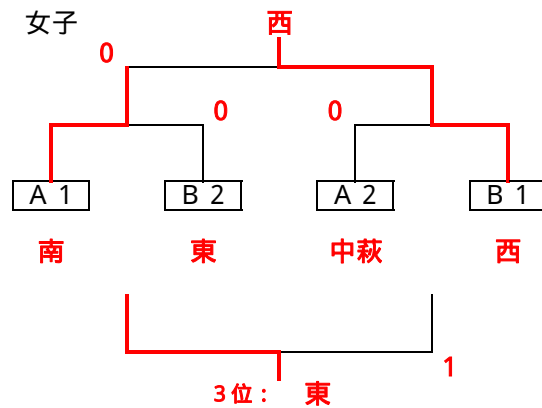

女子

男女の1・2位校が、2011/3/5の西原杯と2011/3/13の阿部旗への出場権を獲得。