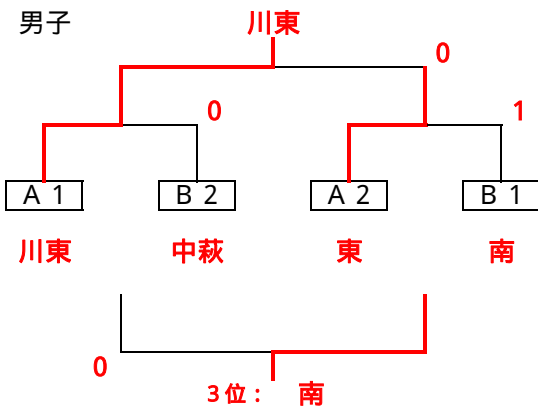

第20回阿部旗新居浜市予選 兼 第18回西原杯予選

2010/12/23(木) 新居浜市営河川敷コート

組み合わせ

予選リーグ

男子Aリーグ

		川東	北	東	西	勝点	順位
1	川東					3	1
2	北	0		0	1	0	4
3	東	0				2	2
4	西	0		1		1	3

男子Bリーグ

		南	泉川	角野	中秋	勝点	順位
5	南					3	1
6	泉川	0		1	0	0	4
7	角野	0			0	1	3
8	中秋	1				2	2

女子Aリーグ

		南	大生院	川東	北	中秋	勝点	順位
1	南						4	1
2	大生院	0		1	0	0	0	5
3	川東	0			1	0	1	4
4	北	0				0	2	3
5	中秋	1					3	2

女子Bリーグ

		西	角野	泉川	東	勝点	順位
5	西					3	1
6	角野	1		1	1	0	4
7	泉川	1			1	1	3
8	東	1				2	2

決勝トーナメント

男子