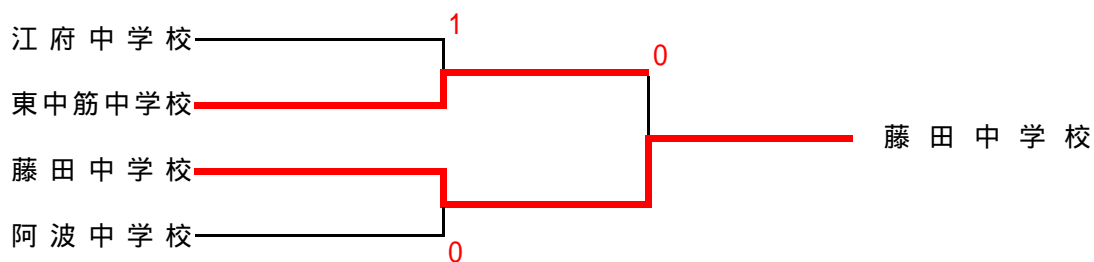

第16回 阿部旗近県選抜中学生ソフトテニス大会

男子予選リーグ

Aブロック	1 江府	2 鳴門第一	3 大神	4 愛大附属	勝	敗	順位
1 江府中学校 (鳥取)					3	0	1
2 鳴門第一中学校 (徳島)	0		0	0	0	3	4
3 大神中学校 (大分)	0			0	1	2	3
4 愛大附属中学校 (愛媛)	0				2	1	2

Bブロック	5 東中筋	6 玉島東	7 川東	8 新居浜西	勝	敗	順位
5 東中筋中学校 (高知)			R		2	0	1
6 玉島東中学校 (岡山)	0		R		1	1	2
7 川東中学校 (新居浜)	R	R		R	R	R	R
8 新居浜西中学校 (新居浜)	1	1	R		0	2	3

Cブロック	9 藤田	10 新居浜北	11 丸亀西	12 三津浜	勝	敗	順位
9 藤田中学校 (岡山)					3	0	1
10 新居浜北中学校 (新居浜)	0			0	1	2	3
11 丸亀西中学校 (香川)	0	1		1	0	3	4
12 三津浜中学校 (愛媛)	0				2	1	2

Dブロック	13 阿波	14 勝山	15 新居浜選抜	16 今治東	勝	敗	順位
13 阿波中学校 (徳島)					3	0	1
14 勝山中学校 (山口)	1			1	1	1	4
15 新居浜選抜 (新居浜)	1	1			1	1	2
16 今治東中学校 (愛媛)	1		1		1	1	3

1位トーナメント