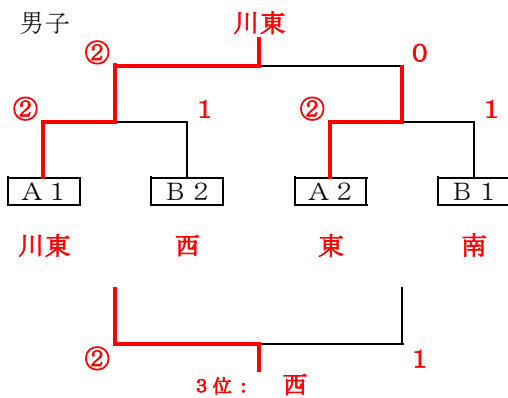

第23回 新居浜市長旗争奪中学生ソフトテニス大会

2011/4/29(金) 男子：新居浜市営 山根公園 テニスコート 女子：新居浜市営 河川敷 テニスコート

組み合わせ

〈予選リーグ〉

男子Aリーグ

	川東	角野	北	東	勝点	順位
1 川東		③	③	②		1
2 角野	0		③	1		3
3 北	0	0		0		4
4 東	1	②	③			2

男子Bリーグ

	南	西	泉川	中萩	勝点	順位
5 南		②	③	②		1
6 西	1		③	②		2
7 泉川	0	0		1		4
8 中萩	1	1	②			3

女子Aリーグ

	南	泉川	川東	大生院	中萩	勝点	順位
1 南		1	②	③	③		2
2 泉川	②		③	③	③		1
3 川東	1	0		③	0		4
4 大生院	0	0	0		0		5
5 中萩	0	0	③	③			3

女子Bリーグ

	西	角野	北	東	勝点	順位
6 西		③	③	③		1
7 角野	0		③	1		3
8 北	0	0		0		4
9 東	0	②	③			2

〈決勝トーナメント〉

男子