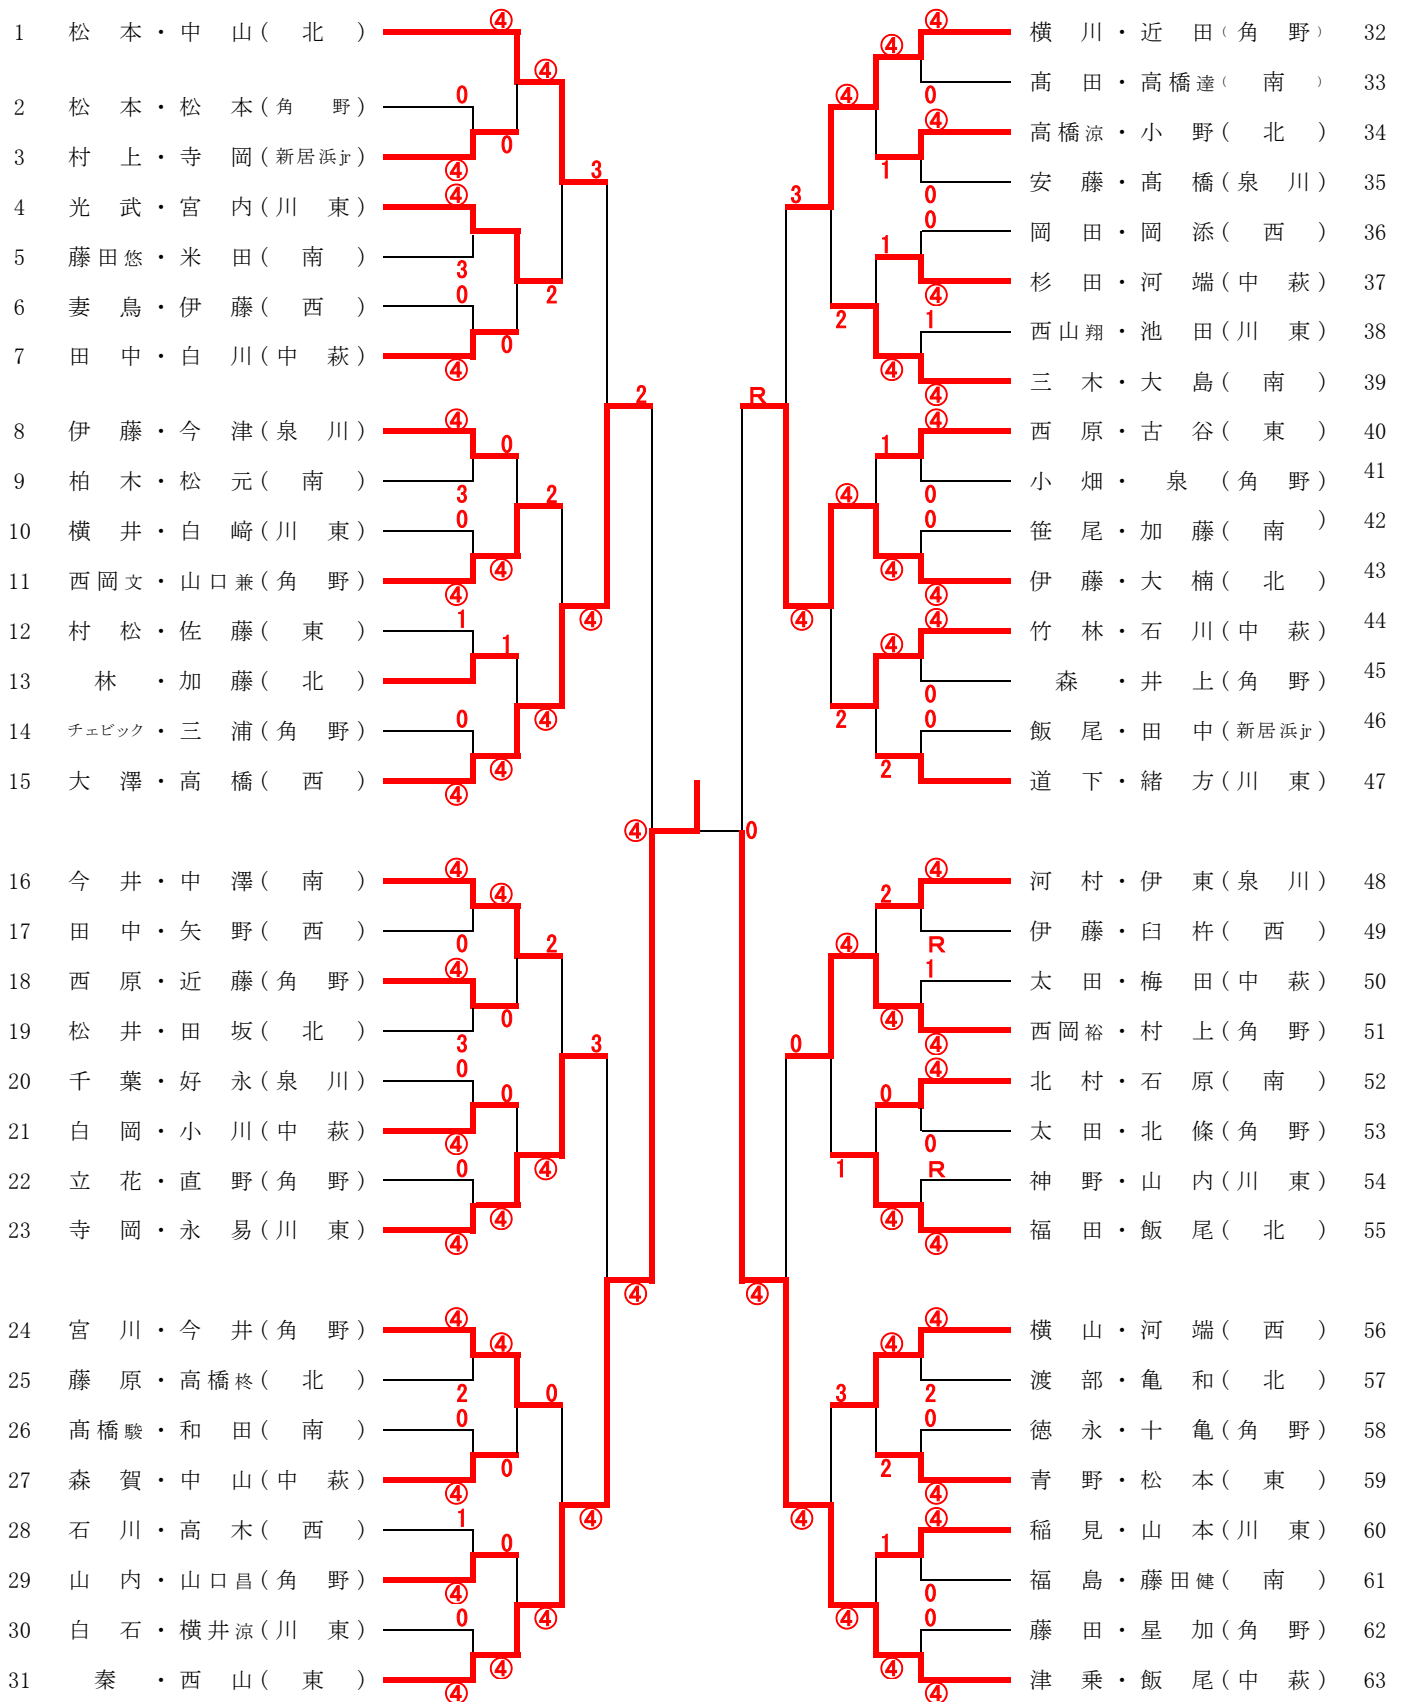

第35回ショーワカップ

H. 24. 7. 7

中学生以下男子の部

第35回 ショーワカップ

平成24年7月8日

中学生以下女子の部

1	佐光・塩崎 (西)	3	3	3	3	三原・石井 (川東)	49
2	中原・亀井 (中萩)	2				西山・近藤ゆ (新居浜Jr)	50
3	関・内田 (川東)	1	4	4	0	岡野・大原 (西)	51
4	石井・坪内 (東)	3	1		3	藤井か・日野鈴 (川東)	52
5	中村・中島 (北)	1			0	山口・石原 (北)	53
6	今村・水野 (川東)	3	1	4	3	佐伯・永易 (東)	54
7	村上・渡邊 (大生院)	1	2		2	町田・山浦 (中萩)	55
8	田尾・川村 (北)	0			0	村松・伊藤 (東)	56
9	前田・酒井 (川東)	3	3		3	白石愛・井手朱 (川東)	57
10	田村・印南 (南)	3		0	3	東野・山本 (角野)	58
11	松本・阿部 (泉川)	0			2	酒井・横内 (泉川)	59
12	村上・矢野 (角野)	1	3	4	2	高橋・渡辺 (北・萩)	60
13	渡辺・山本 (中萩)	R	3		3	曾我部愛・伊東 (大生院)	61
14	藤井貴・高科 (川東)	0			0	河端・木村 (角野)	62
15	高松・藤井 (ひびき)	3		4	2	白石夏・福田 (川東)	63
16	三木・黒川 (西)		3		3	加藤・岡本 (川東)	64
17	吉岡・矢野 (川東)	R			0	高橋 怜・藤田 (泉川)	65
18	高橋奈・明星 (泉川)	1	1		1	上野・塩見 (南)	66
19	北田・野村 (東)	2	3	0	0	吉岡・村上 (川東)	67
20	山本・池内 (南)	0			0	伊藤・崎山 (北)	68
21	藤田・一色 (川東)	3	3		3	矢野・高橋彩 (泉川)	69
22	宇川・田中 (角野)	3		0	4	近藤・大原 (中萩)	70
23	鈴木・原田 (泉川)	3			1	小野明・吉岡 (東)	71
24	昌原・伊東 (北)	1	0	4	3	渡邊・水野 (西)	72
25	脇・岡崎 (泉川)	3	2		3	三吉・藤田美 (角野)	73
26	下坂・内田 (角野)	1			3	児山・近藤 菜 (東)	74
27	松本・寺川 (西)	3	0	4	0	高橋・村上 (南)	75
28	小野史・近藤綾 (東)	3	0		3	山中・新保 (西)	76
29	近藤・白石 (北)	0			0	岩崎・亀井 (川東)	77
30	秦・田中 (川東)	3	3	3	1	続木・大元 (中萩)	78
31	神野・神田 (西)	3	3		0	俵・内田 (北)	79
32	飯尾・岡田 (北)	3			2	横川・沼田 (泉川)	80
33	山中・檜垣 (中萩)	1	0		0	石川・山本 (川東)	81
34	福田・藤田さ (角野)	3	2	3	4	青野・塩崎 (東)	82
35	垂水・岡 (川東)	0			0	坂上・近藤 凜 (新居浜Jr)	83
36	米田・白石 (南)	3	1		3	日野朱・正岡 (川東)	84
37	神野・合田 (東)	3	3	0	0	鴻上瑞・近藤 泉 (東)	85
38	真木・平田 (西)	3			1	佐藤・二宮 (北)	86
39	村上・酒井 (中萩)	1	2	1	4	高橋望・品部 (中萩)	87
40	山本・五東 (泉川)	3	3		2	塩崎・阿漕 (川東)	88
41	襲田・阿川 (川東)	0			2	岡西・中西 (大生院)	89
42	井上・猪川 (角野)	0	1		3	石元・下岡 (泉川)	90
43	越野・曾我部由 (大生院)	0	0	4	1	青野・黒河 (西)	91
44	近藤美・鴻上風 (東)	0			0	白石稀・岡田 (川東)	92
45	青木・松原 (川東)	3	3		0	永易・藤田 梨 (角野)	93
46	加藤・村上 (北)	3	0	4	3	高橋愛・合田 (中萩)	94
47	渡辺・近藤ひ (新居浜Jr)	2			0	曾我・酒井 (北)	95
48	越智文・越智萌 (川東)	3	4		3	渡部・末次 (南)	96

(3位決定戦)

48	越智文・越智萌 (川東)	4	0	石元・下岡 (泉川)	90
----	--------------	---	---	------------	----