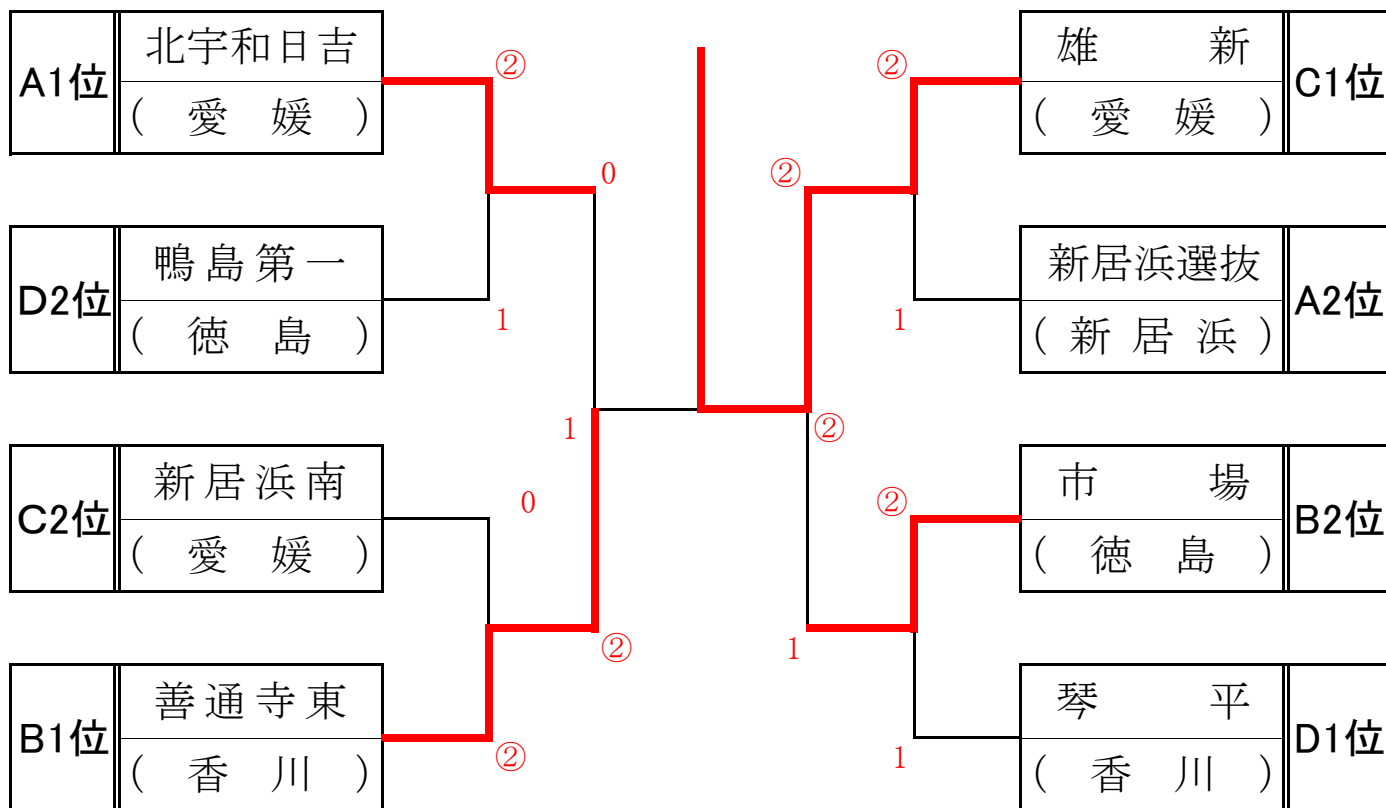

◆ 男子 の 部 ◆

A ブ ロ ッ ク	北 宇 和 日 吉	新 居 浜 選 抜	城 北	藤 田	順位
1 北 宇 和 日 吉 (愛 媛)		②	②	③	1
2 新 居 浜 選 抜 (新 居 浜)	1		②	②	2
3 城 北 (高 知)	1	1		1	4
4 藤 田 (岡 山)	0	1	②		3

B ブ ロ ッ ク	市 場	角 野	玉 川	善 通 寺 東	順位
1 市 場 (徳 島)		②	③	1	2
2 角 野 (新 居 浜)	1		②	1	3
3 玉 川 (愛 媛)	0	1		1	4
4 善 通 寺 東 (香 川)	②	②	②		1

C ブ ロ ッ ク	富 岡 東	日 出	雄 新	新 居 浜 南	順位
1 富 岡 東 (徳 島)		③	1	0	3
2 日 出 (大 分)	0		1	1	4
3 雄 新 (愛 媛)	②	②		②	1
4 新 居 浜 南 (愛 媛)	③	②	1		2

D ブ ロ ッ ク	琴 平	川 東	鴨 島 第 一	愛 宕	順位
1 琴 平 (香 川)		③	②	②	1
2 川 東 (新 居 浜)	0		0	0	4
3 鴨 島 第 一 (徳 島)	1	③		②	2
4 愛 宕 (愛 媛)	1	③	1		3

◆ 男子 の 部 ◆

【決勝トーナメント】

【研修トーナメント】

◆ 女子 の 部 ◆

A ブ ロ ッ ク	北 郷	新居浜選 抜	日 出	鳴門第一	順位
1 北 郷 (愛媛)		③	③	③	1
2 新居浜選抜 (新居浜)	0		③	②	2
3 日 出 (大分)	0	0		0	4
4 鳴門第一 (徳島)	0	1	③		3

B ブ ロ ッ ク	藤 田	新居浜南	城 北	市 場	順位
1 藤 田 (岡山)		1	③	0	3
2 新居浜南 (新居浜)	②		③	0	2
3 城 北 (高知)	0	0		0	4
4 市 場 (徳島)	③	③	③		1

◆ 女子 の 部 ◆

【決勝トーナメント】

【研修トーナメント】