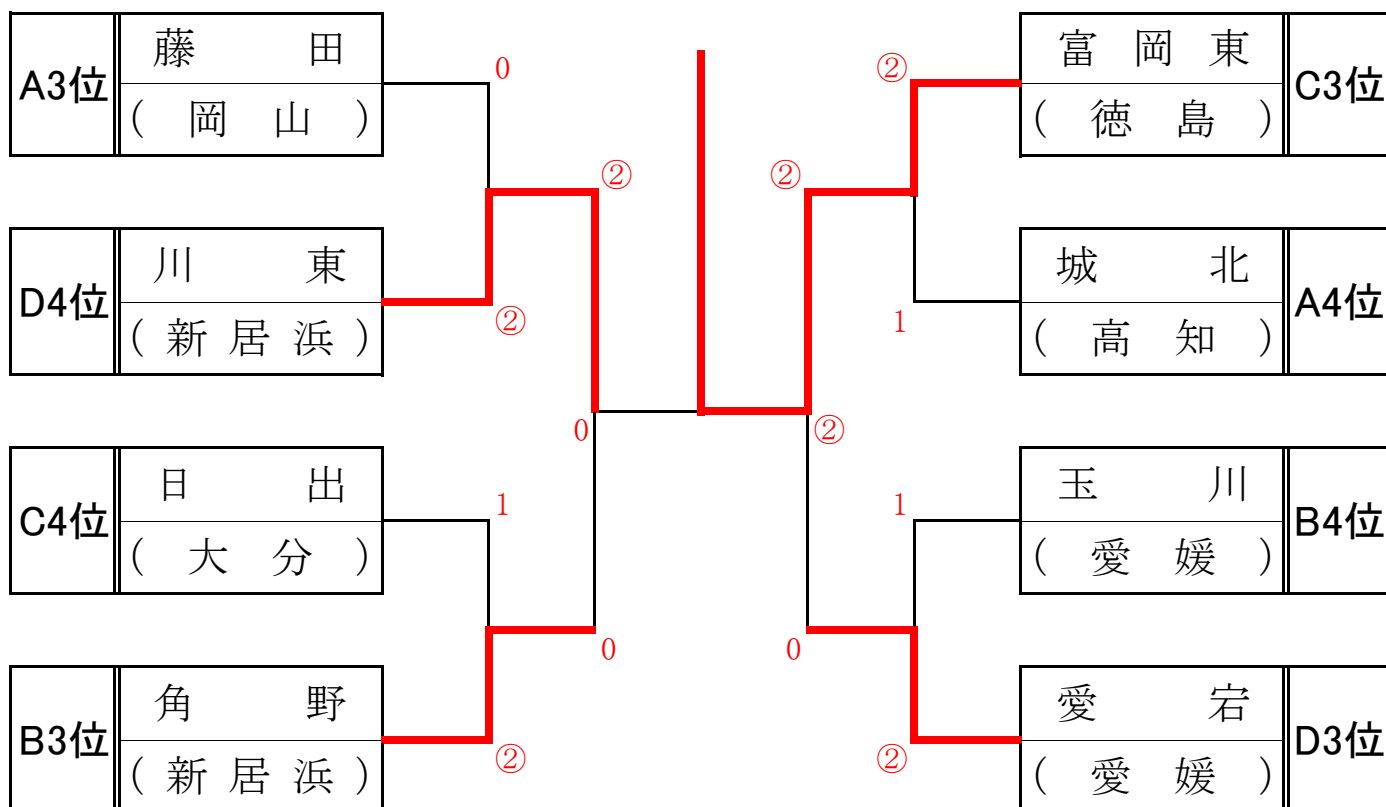

◆ 男子 の 部 ◆

A ブ ロ ッ ク	北 宇 和 日 吉	新 居 浜 選 抜	城 北	藤 田	順位
1 北 宇 和 日 吉 (愛 媛)		②	②	③	1
2 新 居 浜 選 抜 (新 居 浜)	1		②	②	2
3 城 北 (高 知)	1	1		1	4
4 藤 田 (岡 山)	0	1	②		3

B ブ ロ ッ ク	市 場	角 野	玉 川	善 通 寺 東	順位
1 市 場 (徳 島)		②	③	1	2
2 角 野 (新 居 浜)	1		②	1	3
3 玉 川 (愛 媛)	0	1		1	4
4 善 通 寺 東 (香 川)	②	②	②		1

C ブ ロ ッ ク	富 岡 東	日 出	雄 新	新 居 浜 南	順位
1 富 岡 東 (徳 島)		③	1	0	3
2 日 出 (大 分)	0		1	1	4
3 雄 新 (愛 媛)	②	②		②	1
4 新 居 浜 南 (愛 媛)	③	②	1		2

D ブ ロ ッ ク	琴 平	川 東	鴨 島 第 一	愛 宕	順位
1 琴 平 (香 川)		③	②	②	1
2 川 東 (新 居 浜)	0		0	0	4
3 鴨 島 第 一 (徳 島)	1	③		②	2
4 愛 宕 (愛 媛)	1	③	1		3

◆ 男子 の 部 ◆

【決勝トーナメント】

【研修トーナメント】

◆ 女子 の 部 ◆

A ブ ロ ッ ク	北 郷	新居浜選 抜	日 出	鳴門第一	順位
1 北 郷 (愛媛)		③	③	③	1
2 新居浜選抜 (新居浜)	0		③	②	2
3 日 出 (大分)	0	0		0	4
4 鳴門第一 (徳島)	0	1	③		3

B ブ ロ ッ ク	藤 田	新居浜南	城 北	市 場	順位
1 藤 田 (岡山)		1	③	0	3
2 新居浜南 (新居浜)	②		③	0	2
3 城 北 (高知)	0	0		0	4
4 市 場 (徳島)	③	③	③		1

C ブ ロ ッ ク	広島新庄	一 宮	今 治 西	北 伊 予	順位
1 広島新庄 (広島)		②	②	②	1
2 一 宮 (香川)	1		1	0	4
3 今 治 西 (愛媛)	1	②		1	3
4 北 伊 予 (愛媛)	1	③	②		2

D ブ ロ ッ ク	東 予 東	川 東	総 社 東	琴 平	順位
1 東 予 東 (愛媛)		②	1	③	2
2 川 東 (新居浜)	1		1	1	4
3 総 社 東 (岡山)	②	②		②	1
4 琴 平 (香川)	0	②	1		3