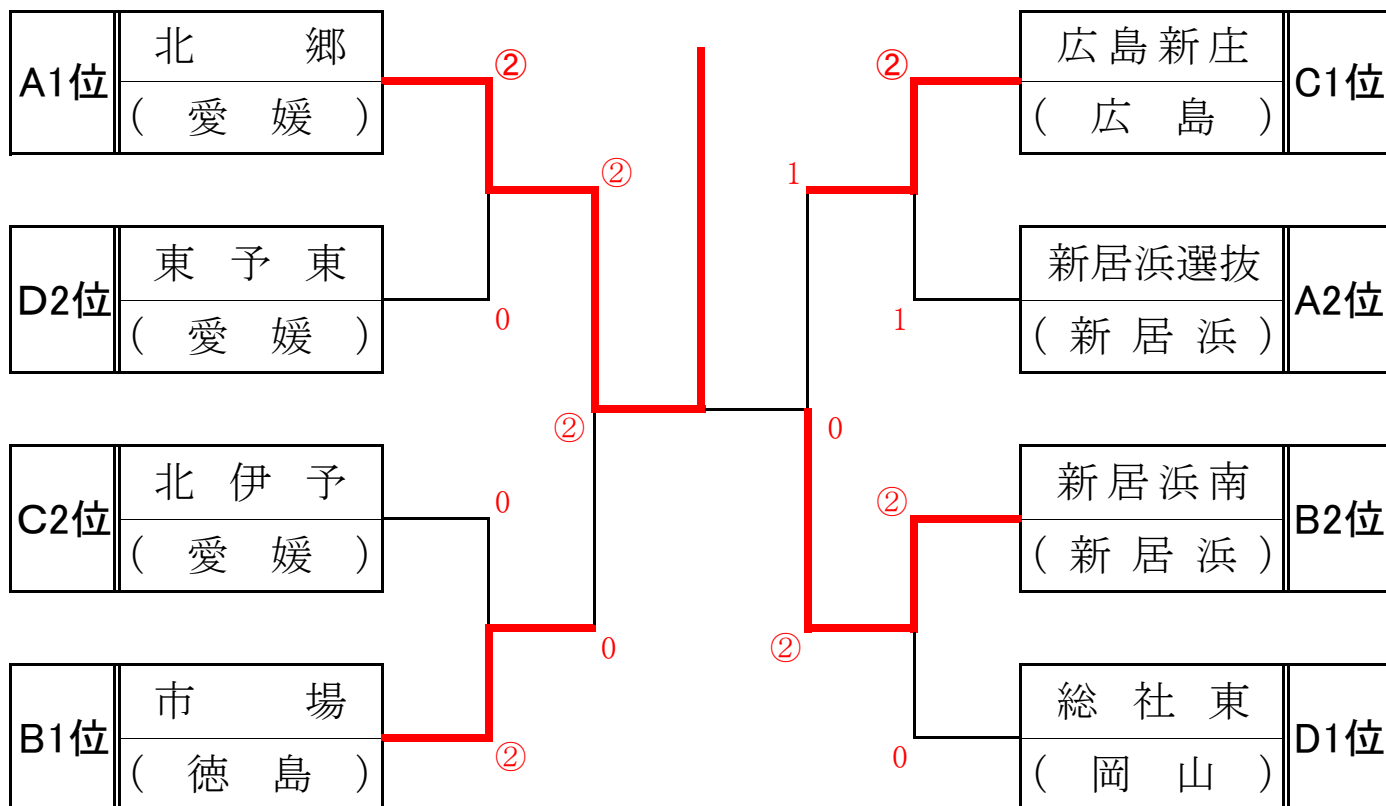

◆ 男子 の 部 ◆

【決勝トーナメント】

【研修トーナメント】

◆ 女子 の 部 ◆

A ブ ロ ッ ク	北 郷	新居浜選 抜	日 出	鳴門第一	順位
1 北 郷 (愛媛)		③	③	③	1
2 新居浜選抜 (新居浜)	0		③	②	2
3 日 出 (大分)	0	0		0	4
4 鳴門第一 (徳島)	0	1	③		3

B ブ ロ ッ ク	藤 田	新居浜南	城 北	市 場	順位
1 藤 田 (岡山)		1	③	0	3
2 新居浜南 (新居浜)	②		③	0	2
3 城 北 (高知)	0	0		0	4
4 市 場 (徳島)	③	③	③		1

C ブ ロ ッ ク	広島新庄	一 宮	今 治 西	北 伊 予	順位
1 広島新庄 (広島)		②	②	②	1
2 一 宮 (香川)	1		1	0	4
3 今 治 西 (愛媛)	1	②		1	3
4 北 伊 予 (愛媛)	1	③	②		2

D ブ ロ ッ ク	東 予 東	川 東	総 社 東	琴 平	順位
1 東 予 東 (愛媛)		②	1	③	2
2 川 東 (新居浜)	1		1	1	4
3 総 社 東 (岡山)	②	②		②	1
4 琴 平 (香川)	0	②	1		3

◆ 女子 の 部 ◆

【決勝トーナメント】

【研修トーナメント】