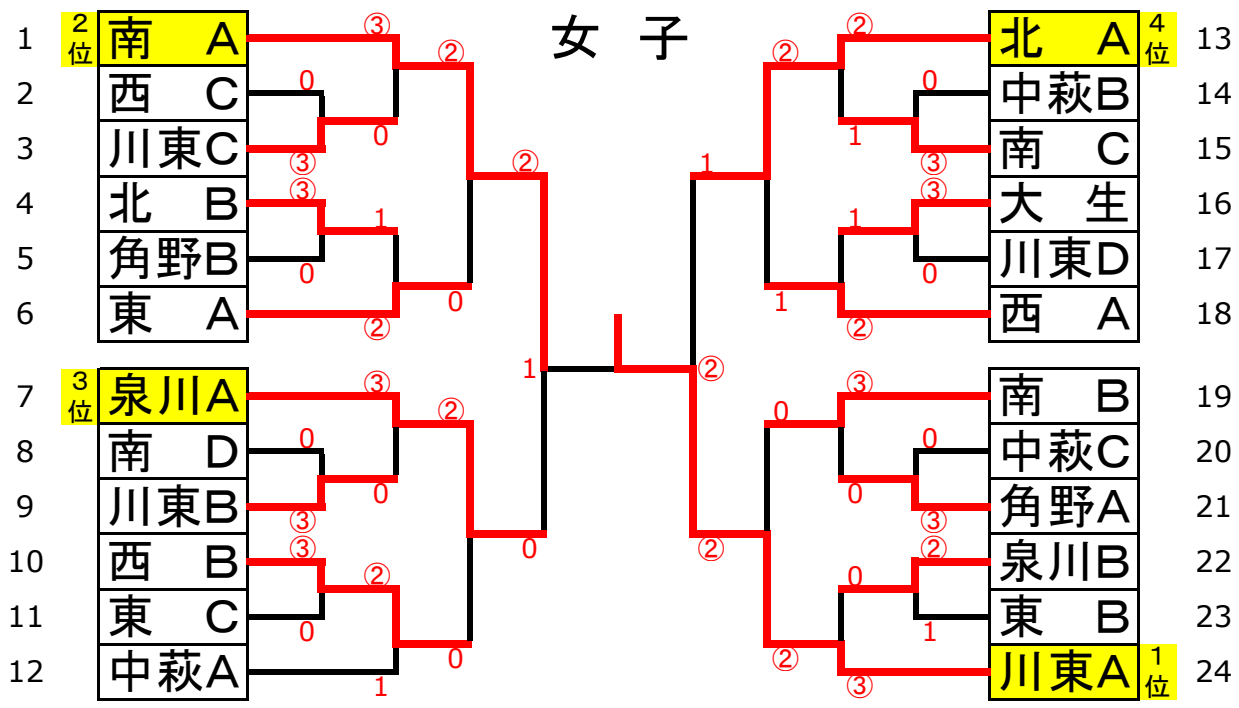

1回戦

2	西 C	0	黒河優莉菜・伊藤 瑠歩 重松 音緒・下村 桃子 紙本 愛梨・榊 佳織	0 1 0	—	③ ③ ③	神野 美紅・岡田 麻紀 藤本 有伽・木田 知聖 篠原 美咲・阿川 唯奈	③	川東 C 3
4	北 B	③	伊藤 眞希・石原 莉奈 藤夏望・渡邊 仁美 曾我 百華・川村 愛香	③ ③ ③	—	2 0 0	川戸 梨香・武井 瑞希 里咲・青山 楓 河端みなみ・鈴木 琴乃	0	角野 B 5
8	南 D	0	伊藤 瑠南・加藤 涼花 渡邊 七海・黒木 望華 田中 都月・安田 桃華	1 1 1	—	③ ③ ③	岡 奈瑠美・石川 香織 白石 稀梨・佐光 佳苗 平岡 梨沙・東堂 有咲	③	川東 B 9
10	西 B	③	今中 真緒・大原 菜 近藤 凜佳・鈴木 詩世 尾崎 優・秋山 莉子	③ ③ ③	—	0 0 open 2	小野明花音・南木麻優里 中越 遥香・矢野 茜 小野明花音・矢野 茜	0	東 C 11
14	中萩 B	0	西原 夢乃・津乘 涼花 薦田 彩乃・桑内 真由 村上 舞奈・山下莉緒那	1 0 1	—	③ ③ ③	白石 妃華・立花 南 新保日奈子・田中 杏奈 曾波 果歩・岸 みずき	③	南 C 15
16	大生院	③	黒石 美咲・松木 知裕 兵頭 真穂・岡西 泉美 曾我部由菜・山田 亜希	③ ③ ③	—	0 0 1	内田 早菜・香川 香凜 曾我部杏夢・日野 未結 相田 晴菜・横井 有紗	0	川東 D 17
20	中萩 C	0	前川 陽毬・三宅 幸実 日浦 京香・山本 奈菜 梅田 遥香・谷崎 玲奈	1 0 1	—	③ ③ ③	石水 萌・吉田 有花 高橋 紅葉・木村 あいり 河合 梨花・武田 咲菜	③	角野 A 21
22	泉川 B	②	後藤 舞巴・鈴木ほなみ 塩崎ひかる・原 朱里 二村 瑞樹・藤田理奈代	③ 0 ③	—	2 ③ 0	鴻上 風香・塩崎 未唯 近藤ゆめの・西山 未来 近藤ひめの・近藤 愛子	1	東 B 23