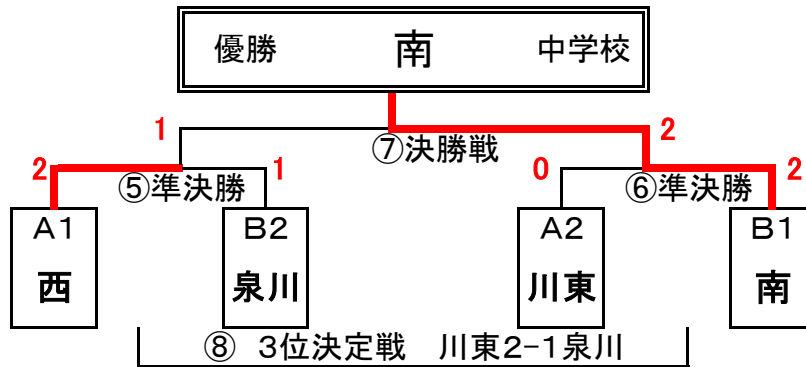

## <男子の部>

山根 テニスコート								
順番	第1コート		第2コート		第5コート		第6コート	
対戦	Aリーグ				Bリーグ			
1	北 ③	角野 対 0	南 ②	川東 対 1	中萩 ③	泉川 対 0	東 1	西 対 ②
2	北 ②	南 対 1	角野 1	川東 対 ②	中萩 ③	東 対 0	泉川 1	西 対 ②
3	北 ②	川東 対 1	角野 1	南 対 ②	中萩 1	西 対 ②	泉川 0	東 対 ③
準決勝	⑤ 北 対 中萩 ② 対 1				⑥ 西 対 南 1 対 ②			
決勝	⑦ 北 対 南 ② 対 0				⑧ 中萩 対 西 ② 対 1			

<予選リーグ対戦記録表>

男子 予選 リーグ	Aリーグ		北	角野	南	川東	勝ち点	順位
	1	北		③	②	②		1
	2	角野	0		1	1		4
	3	南	1	②		②		2
	4	川東	1	②	1			3
	Bリーグ		中萩	泉川	東	西	勝ち点	順位
	1	中萩		③	③	1		2
	2	泉川	0		0	1		4
3	東	0	③		1		3	
4	西	②	②	②			1	

<女子の部>

女子の部（河川敷オムニコート） ※女子Aリーグは2面同時展開でおこなう。

リーグ	Aリーグ				Bリーグ			
順番	第7コート	第8コート	第9コート	第10コート	第11コート	第12コート		
1	西 ③ 対 0	大生院	北 0 対 ③	中萩	南 ③ 対 0	東 0 対 ③	角野	泉川
2	大生院 0 対 ③	川東	西 ③ 対 0	北	南 ③ 対 0	角野 0 対 ③	東	泉川
3	中萩 1 対 ②	川東	大生院 1 対 ②	北	南 ② 対 1	泉川	角野	東
4	西 ② 対 1	中萩	北 0 対 ③	川東				
5	大生院 1 対 ②	中萩	西 ③ 対 0	川東				
6	女子準決勝	西 ② 対 1 泉川	女子準決勝	川東 0 対 ② 南				
7	女子決勝	西 1 対 ② 南	女子 ③位決定戦		川東 ② 対 1 泉川			

<予選リーグ対戦記録表>

女子予選リーグ	Aリーグ		西	大生院	北	中萩	川東	勝ち点	順位
	1	西		③	③	②	③	4	1
	2	大生院	0		1	1	0	0	5
	3	北	0	②		0	0	1	4
	4	中萩	1	②	③		1	2	3
	5	川東	0	③	③	②		3	2
	Bリーグ		南	東	角野	泉川	勝ち点	順位	
	6	南		③	③	②	3	1	
	7	東	0		0	0	0	4	
	8	角野	0	③		0	1	3	
9	泉川	1	③	③		2	2		