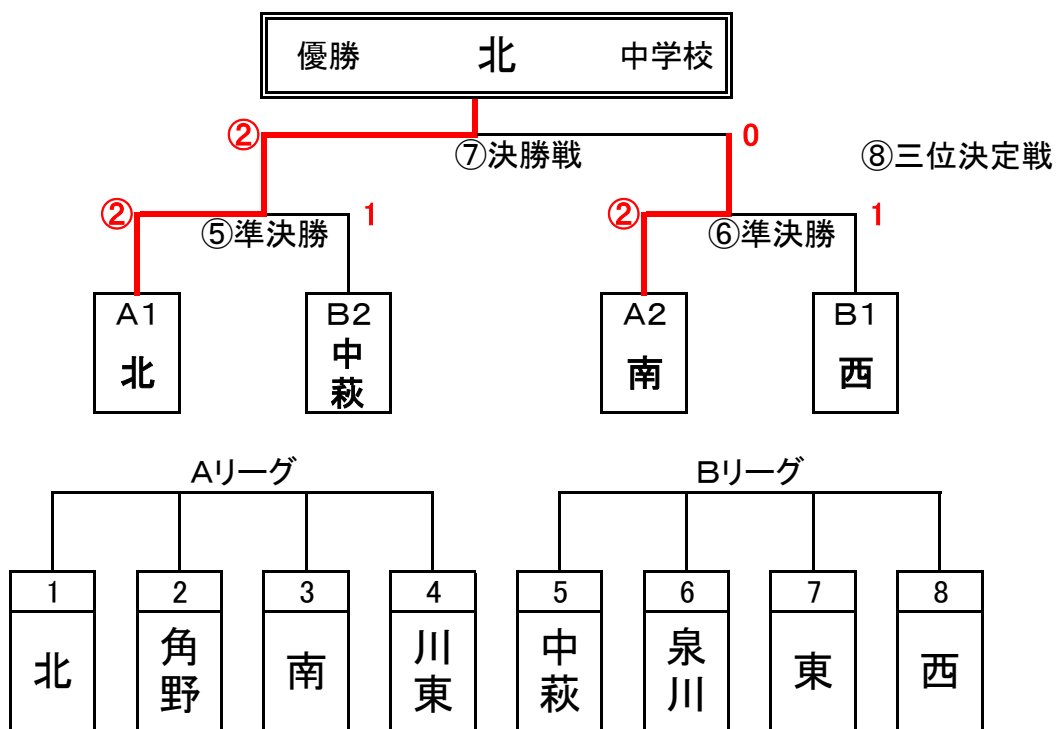

# 第25回 新居浜市長杯争奪中学生ソフトテニス大会 結果

## <男子の部>

山根 テニスコート								
順番	第1コート		第2コート		第5コート		第6コート	
対戦	Aリーグ				Bリーグ			
1	北 ③	角野 対 0	南 ②	川東 対 1	中萩 ③	泉川 対 0	東 1	西 対 ②
2	北 ②	南 対 1	角野 1	川東 対 ②	中萩 ③	東 対 0	泉川 1	西 対 ②
3	北 ②	川東 対 1	角野 1	南 対 ②	中萩 1	西 対 ②	泉川 0	東 対 ③
準決勝	⑤ 北 対 中萩 ② 対 1				⑥ 西 対 南 1 対 ②			
決勝	⑦ 北 対 南 ② 対 0				⑧ 中萩 対 西 ② 対 1			

<予選リーグ対戦記録表>

男子 予選 リーグ	Aリーグ		北	角野	南	川東	勝ち点	順位
	1	北		③	②	②		1
	2	角野	0		1	1		4
	3	南	1	②		②		2
	4	川東	1	②	1			3
	Bリーグ		中萩	泉川	東	西	勝ち点	順位
	1	中萩		③	③	1		2
	2	泉川	0		0	1		4
3	東	0	③		1		3	
4	西	②	②	②			1	

<女子の部>

女子の部（河川敷オムニコート） ※女子Aリーグは2面同時展開でおこなう。

リーグ	Aリーグ				Bリーグ			
順番	第7コート	第8コート	第9コート	第10コート	第11コート	第12コート		
1	西 ③ 対 0	大生院	北 0 対 ③	中萩	南 ③ 対 0	東 0 対 ③	角野	泉川
2	大生院 0 対 ③	川東	西 ③ 対 0	北	南 ③ 対 0	角野 0 対 ③	東	泉川
3	中萩 1 対 ②	川東	大生院 1 対 ②	北	南 ② 対 1	泉川	角野	東
4	西 ② 対 1	中萩	北 0 対 ③	川東				
5	大生院 1 対 ②	中萩	西 ③ 対 0	川東				
6	女子準決勝	西 ② 対 1 泉川	女子準決勝	川東 0 対 ② 南				
7	女子決勝	西 1 対 ② 南	女子 ③位決定戦		川東 ② 対 1 泉川			