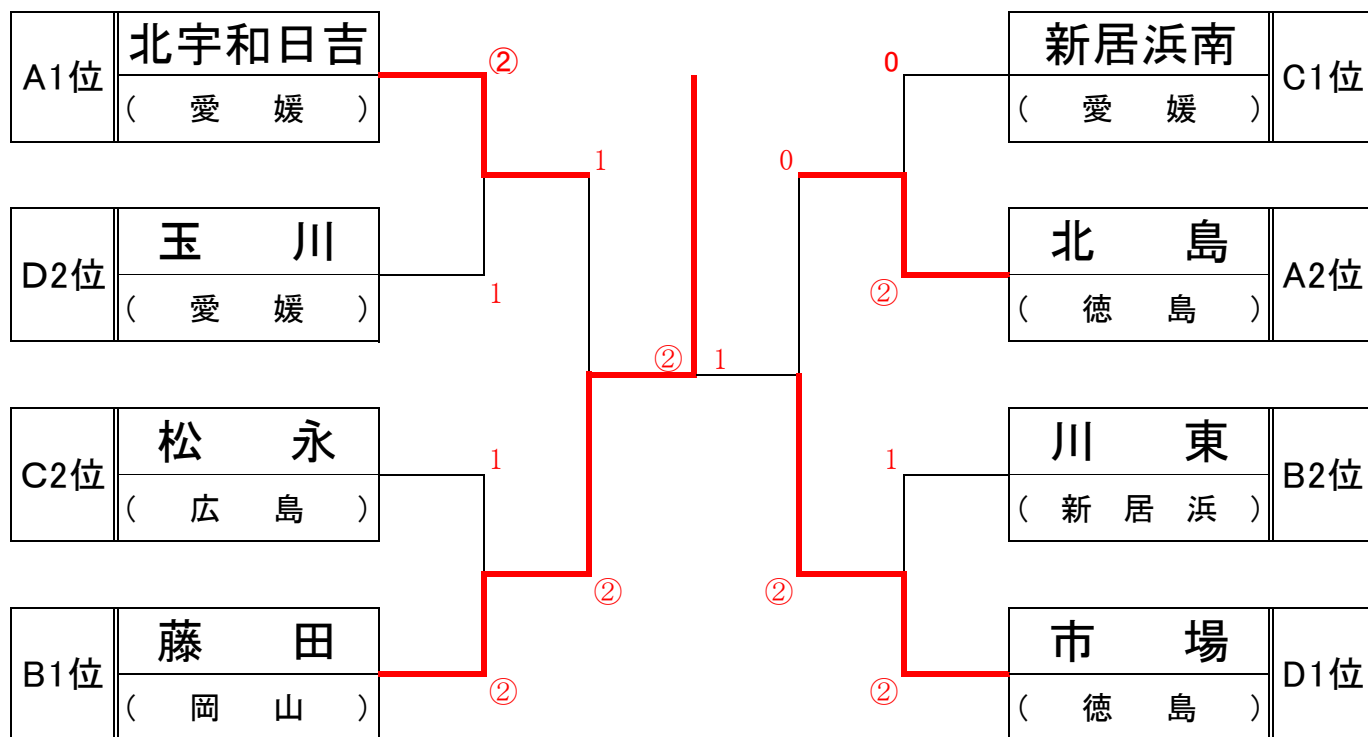

◆ 男子 の 部 ◆

A ブ ロ ッ ク	北宇和日吉	新居浜選抜	青 雲	北 島	順位
1 北宇和日吉 (愛媛)		②	②	②	1
2 新居浜選抜 (新居浜)	1		0	1	4
3 青 雲 (兵庫)	1	③		0	3
4 北 島 (徳島)	1	②	③		2

B ブ ロ ッ ク	藤 田	川 東	城 北	善通寺東	順位
1 藤 田 (岡山)		②	③	②	1
2 川 東 (新居浜)	1		②	②	2
3 城 北 (高知)	0	1		1	4
4 善通寺東 (香川)	1	1	②		3

C ブ ロ ッ ク	琴 平	大 在	松 永	新居浜南	順位
1 琴 平 (香川)		②	1	1	3
2 大 在 (大分)	1		1	0	4
3 松 永 (広島)	②	②		1	2
4 新居浜南 (愛媛)	②	③	②		1

D ブ ロ ッ ク	玉 川	中 萩	安 岡	市 場	順位
1 玉 川 (愛媛)		③	③	0	2
2 中 萩 (新居浜)	0		③	0	3
3 安 岡 (山口)	0	0		0	4
4 市 場 (徳島)	③	③	③		1

◆ 男子 の 部 ◆

【決勝トーナメント】

【研修トーナメント】

◆ 女子 の 部 ◆

A ブ ロ ッ ク	北 郷	新居浜選抜	総社東	西 部	順位
1 北 郷 (愛媛)		③	③	③	1
2 新居浜選抜 (新居浜)	0		0	③	3
3 総社東 (岡山)	0	③		②	2
4 西 部 (高知)	0	0	1		4

B ブ ロ ッ ク	野 村	大 在	藤 田	泉 川	順位
1 野 村 (愛媛)		③	②	③	1
2 大 在 (大分)	0		0	0	4
3 藤 田 (岡山)	1	③		②	2
4 泉 川 (愛媛)	0	③	1		3

※2～4位は得失点差による

◆ 女子 の 部 ◆

【決勝トーナメント】

【研修トーナメント】