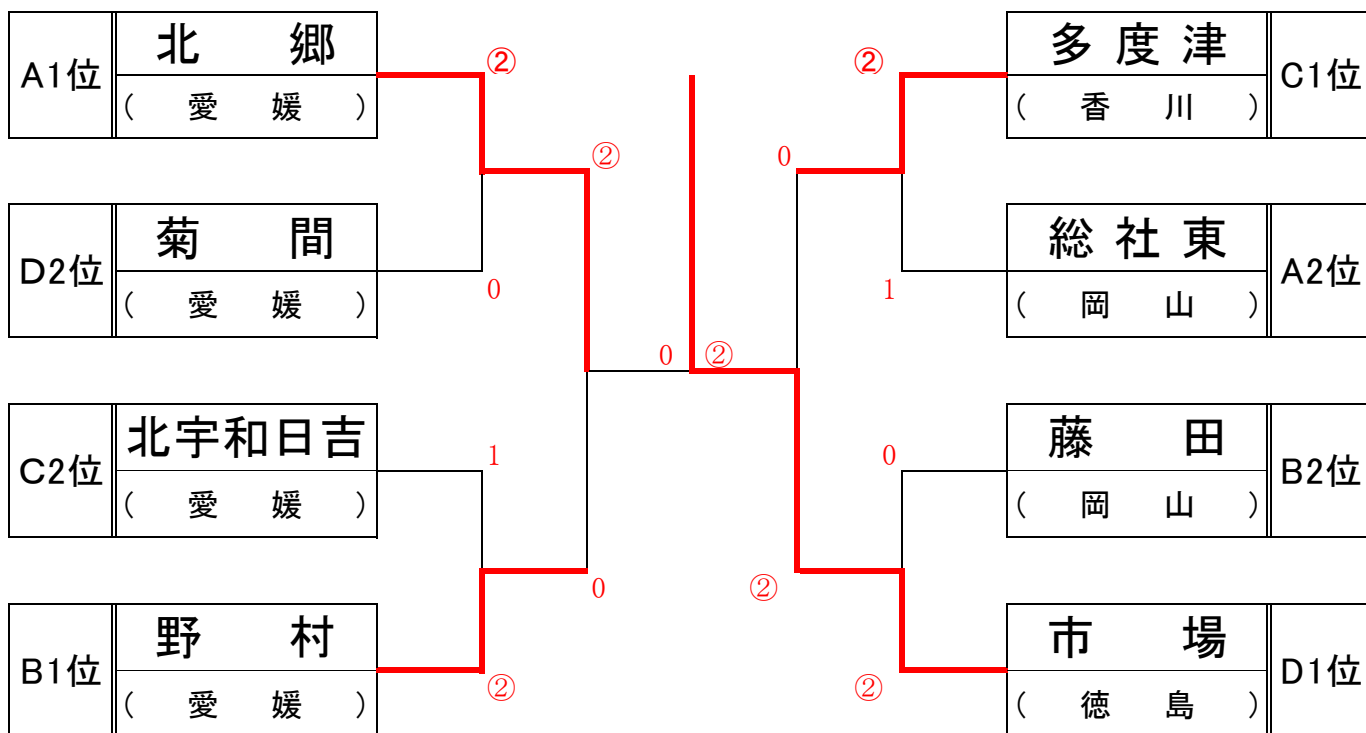

◆ 男子 の 部 ◆

【決勝トーナメント】

【研修トーナメント】

◆ 女子 の 部 ◆

A ブ ロ ッ ク	北 郷	新居浜選抜	総社東	西 部	順位
1 北 郷 (愛媛)		③	③	③	1
2 新居浜選抜 (新居浜)	0		0	③	3
3 総社東 (岡山)	0	③		②	2
4 西 部 (高知)	0	0	1		4

B ブ ロ ッ ク	野 村	大 在	藤 田	泉 川	順位
1 野 村 (愛媛)		③	②	③	1
2 大 在 (大分)	0		0	0	4
3 藤 田 (岡山)	1	③		②	2
4 泉 川 (愛媛)	0	③	1		3

C ブ ロ ッ ク	多 度 津	新居浜西	北宇和日吉	幸 千	順位
1 多 度 津 (香川)		③	②	②	1
2 新居浜西 (新居浜)	0		1	1	4
3 北宇和日吉 (愛媛)	1	②		②	2
4 幸 千 (広島)	1	②	1		3

D ブ ロ ッ ク	市 場	新居浜南	菊 間	善通寺東	順位
1 市 場 (徳島)		③	③	③	1
2 新居浜南 (新居浜)	0		0	②	4
3 菊 間 (愛媛)	0	③		1	2
4 善通寺東 (香川)	0	1	②		3

※2～4位は得失点差による

◆ 女子 の 部 ◆

【決勝トーナメント】

【研修トーナメント】