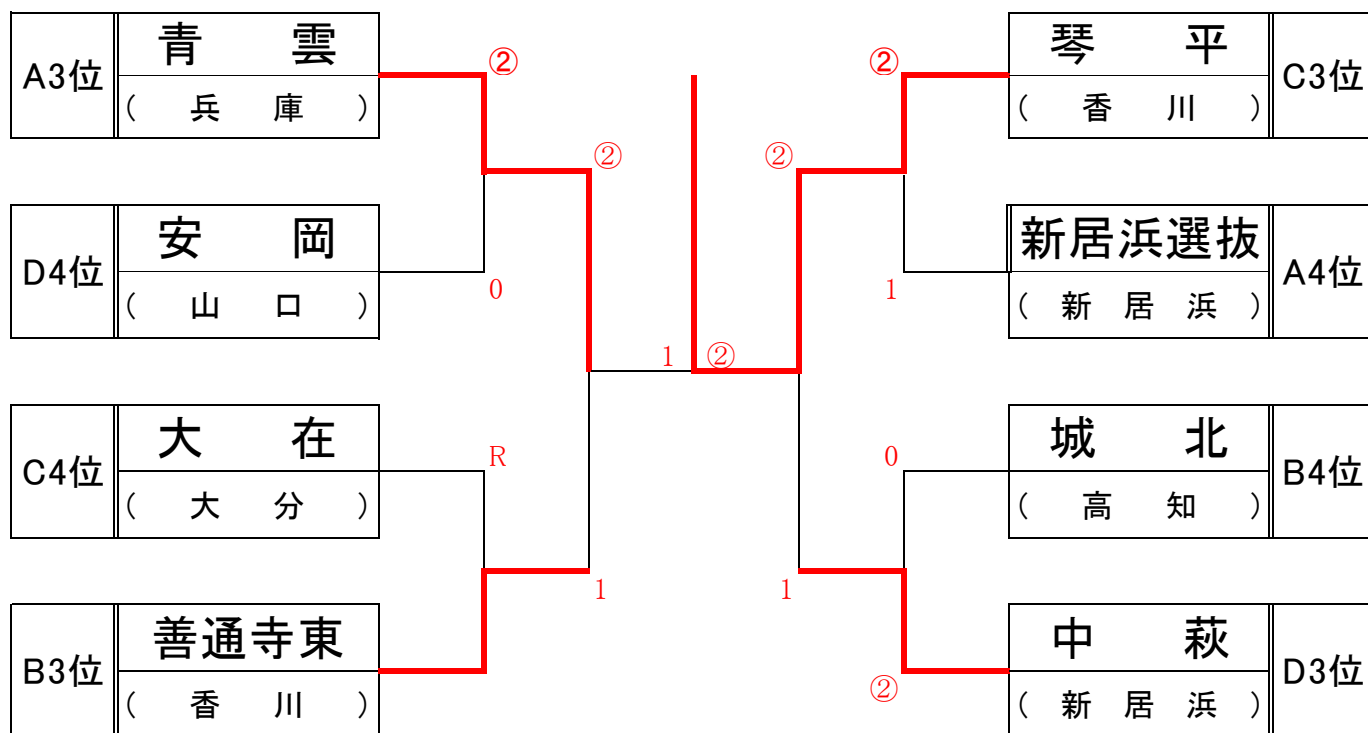

C ブ ロ ッ ク	琴 平	大 在	松 永	新居浜南	順位
1 琴 平 (香川)		②	1	1	3
2 大 在 (大分)	1		1	0	4
3 松 永 (広島)	②	②		1	2
4 新居浜南 (愛媛)	②	③	②		1

D ブ ロ ッ ク	玉 川	中 萩	安 岡	市 場	順位
1 玉 川 (愛媛)		③	③	0	2
2 中 萩 (新居浜)	0		③	0	3
3 安 岡 (山口)	0	0		0	4
4 市 場 (徳島)	③	③	③		1

◆ 男子 の 部 ◆

【決勝トーナメント】

【研修トーナメント】

◆ 女子 の 部 ◆

A ブ ロ ッ ク	北 郷	新居浜選抜	総社東	西 部	順位
1 北 郷 (愛媛)		③	③	③	1
2 新居浜選抜 (新居浜)	0		0	③	3
3 総社東 (岡山)	0	③		②	2
4 西 部 (高知)	0	0	1		4

B ブ ロ ッ ク	野 村	大 在	藤 田	泉 川	順位
1 野 村 (愛媛)		③	②	③	1
2 大 在 (大分)	0		0	0	4
3 藤 田 (岡山)	1	③		②	2
4 泉 川 (愛媛)	0	③	1		3

※2～4位は得失点差による

◆ 女子 の 部 ◆

【決勝トーナメント】

【研修トーナメント】