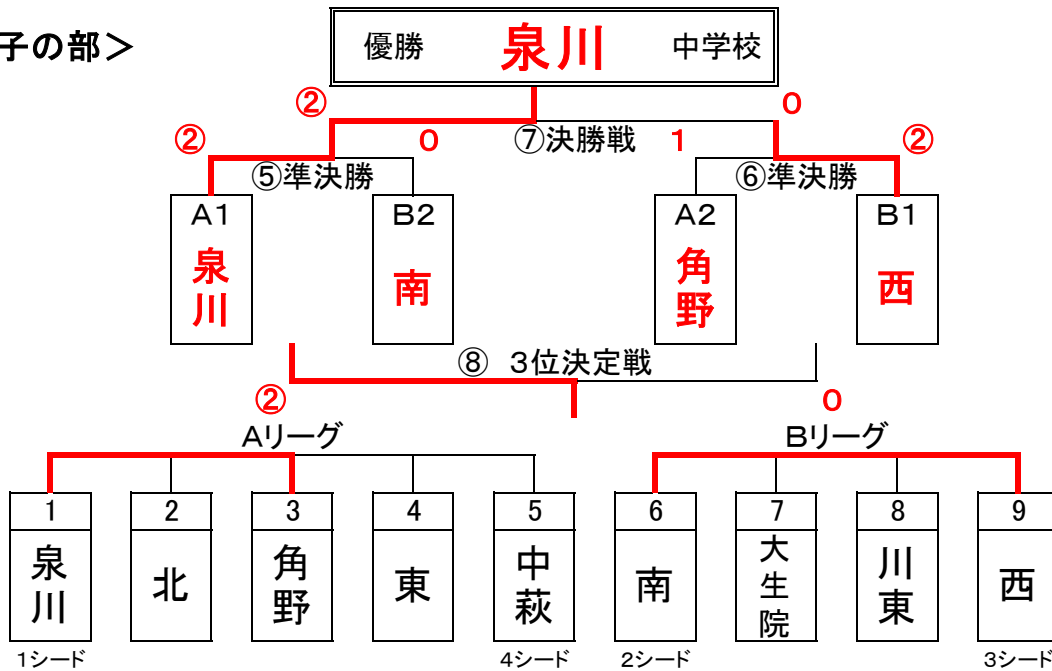

第28回 市長杯争奪新居浜市中学生ソフトテニス大会 結果

団体戦

平成28年4月29日(金)

<男子の部>

<進行表>

	0							
順番	第1コート		第2コート		第3コート		第4コート	
対戦	Aリーグ				Bリーグ			
1	南 ③	北 対 0	泉川 0	西 対 ③	川東 1	角野 対 ②	東 1	中萩 対 ②
2	南 ③	泉川 対 0	北 0	西 対 ③	川東 ②	東 対 1	角野 1	中萩 対 ②
3	南 ②	西 対 1	北 ③	泉川 対 0	川東 1	中萩 対 ②	角野 ②	東 対 1
準決勝	南 1	角野 対 ②	/		中萩 ②	西 対 1	/	
決勝	南 ②	中萩 対 0	/		西 ②	角野 対 1		

<予選リーグ対戦記録表>

男子 予選 リーグ	Aリーグ		南	北	泉川	西	勝ち点	順位
	1	南		③	③	②	3	1
	2	北	0		③	0	1	3
	3	泉川	0	0		0	0	4
	4	西	1	③	③		2	2
	Bリーグ		川東	角野	東	中萩	勝ち点	順位
	1	川東		1	②	1	1	3
	2	角野	②		②	1	2	2
3	東	1	1		1	0	4	
4	中萩	②	②	②		3	1	

<女子の部>

女子の部 (河川敷オムニコート) ※女子Aリーグ、決勝戦、3位決定戦は2面同時展開で実施						
リーグ	Aリーグ				Bリーグ	
順番	第7コート	第8コート	第9コート	第10コート	第11コート	第12コート
1	泉川 ③ 対 0 北	角野 ② 対 1 東	南 ② 対 1 大生院	川東 1 対 ② 西		
2	北 1 対 ② 中萩	泉川 ② 対 1 角野	南 ② 対 1 川東	大生院 0 対 ③ 西		
3	東 0 対 ③ 中萩	北 1 対 ② 角野	南 1 対 ② 西	大生院 0 対 ③ 川東		
4	泉川 ③ 対 0 東	角野 ③ 対 0 中萩				
5	北 1 対 ② 東	泉川 ③ 対 0 中萩				
6	準決勝 泉川 ② 対 0 南	準決勝 角野 1 対 ② 西				
7	決勝 泉川 ② 対 0 西	3位決定戦 角野 0 対 ② 南				

<予選リーグ対戦記録表>

女子予選リーグ	Aリーグ		泉川	北	角野	東	中萩	勝ち点	順位
	1	泉川		③	②	③	③	4	1
	2	北	0		1	1	1	0	5
	3	角野	1	②		②	③	3	2
	4	東	0	②	1		0	1	4
	5	中萩	0	②	0	③		2	3
	Bリーグ		南	大生院	川東	西	勝ち点	順位	
	6	南		②	②	1	2	2	
	7	大生院	1		0	0	0	4	
	8	川東	1	③		1	1	3	
	9	西	②	③	②		3	1	