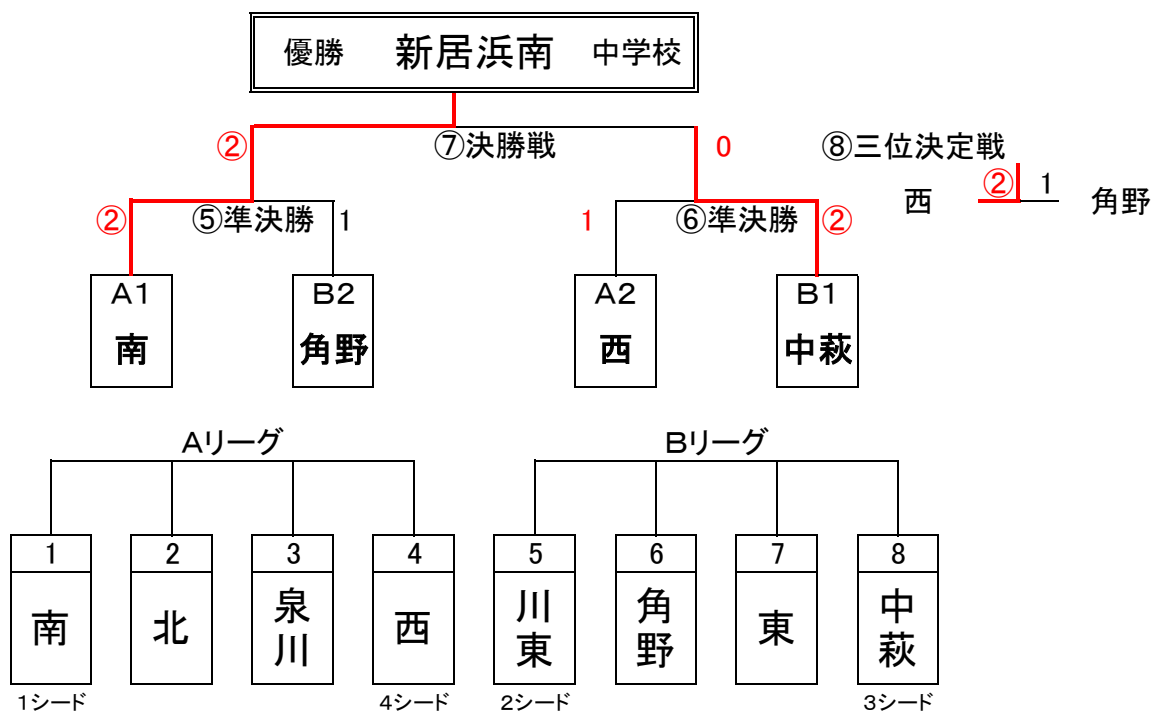

第28回 市長杯争奪新居浜市中学生ソフトテニス大会 結果

団体戦

平成28年4月29日(金)

<男子の部>

<進行表>

	0							
順番	第1コート		第2コート		第3コート		第4コート	
対戦	Aリーグ				Bリーグ			
1	南 ③	北 対 0	泉川 0	西 対 ③	川東 1	角野 対 ②	東 1	中萩 対 ②
2	南 ③	泉川 対 0	北 0	西 対 ③	川東 ②	東 対 1	角野 1	中萩 対 ②
3	南 ②	西 対 1	北 ③	泉川 対 0	川東 1	中萩 対 ②	角野 ②	東 対 1
準決勝	南 1	角野 対 ②	/		中萩 ②	西 対 1	/	
決勝	南 ②	中萩 対 0	/		西 ②	角野 対 1		

<予選リーグ対戦記録表>

男子 予選 リーグ	Aリーグ		南	北	泉川	西	勝ち点	順位
	1	南		③	③	②	3	1
	2	北	0		③	0	1	3
	3	泉川	0	0		0	0	4
	4	西	1	③	③		2	2
	Bリーグ		川東	角野	東	中萩	勝ち点	順位
	1	川東		1	②	1	1	3
	2	角野	②		②	1	2	2
3	東	1	1		1	0	4	
4	中萩	②	②	②		3	1	

<女子の部>

女子の部 (河川敷オムニコート) ※女子Aリーグ、決勝戦、3位決定戦は2面同時展開で実施						
リーグ	Aリーグ				Bリーグ	
順番	第7コート	第8コート	第9コート	第10コート	第11コート	第12コート
1	泉川 ③ 対 0 北	角野 ② 対 1 東	南 ② 対 1 大生院	川東 1 対 ② 西		
2	北 1 対 ② 中萩	泉川 ② 対 1 角野	南 ② 対 1 川東	大生院 0 対 ③ 西		
3	東 0 対 ③ 中萩	北 1 対 ② 角野	南 1 対 ② 西	大生院 0 対 ③ 川東		
4	泉川 ③ 対 0 東	角野 ③ 対 0 中萩				
5	北 1 対 ② 東	泉川 ③ 対 0 中萩				
6	準決勝 泉川 ② 対 0 南	準決勝 角野 1 対 ② 西				
7	決勝 泉川 ② 対 0 西	3位決定戦 角野 0 対 ② 南				

<予選リーグ対戦記録表>

女子予選リーグ	Aリーグ		泉川	北	角野	東	中萩	勝ち点	順位
	1	泉川		③	②	③	③	4	1
	2	北	0		1	1	1	0	5
	3	角野	1	②		②	③	3	2
	4	東	0	②	1		0	1	4
	5	中萩	0	②	0	③		2	3
	Bリーグ		南	大生院	川東	西	勝ち点	順位	
	6	南		②	②	1	2	2	
	7	大生院	1		0	0	0	4	
	8	川東	1	③		1	1	3	
	9	西	②	③	②		3	1	