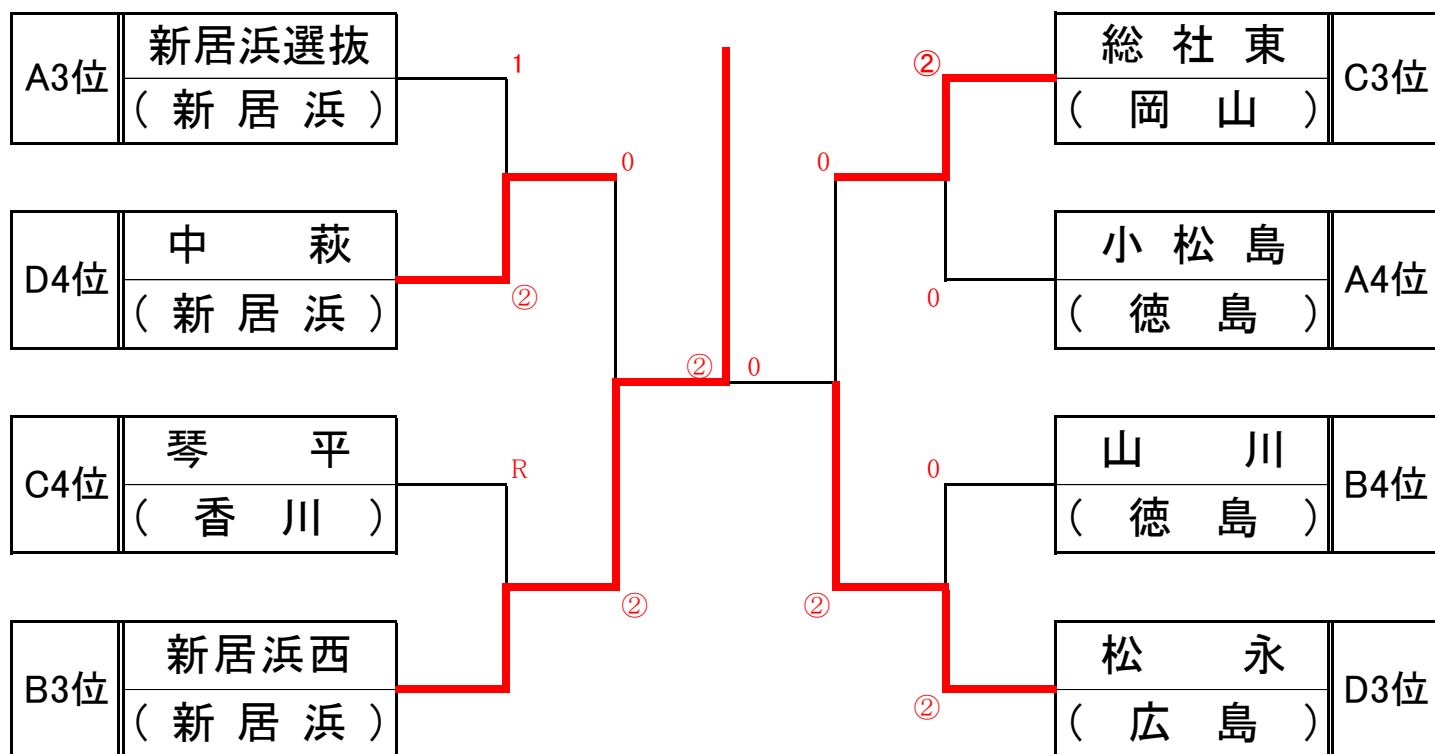

【研修トーナメント】