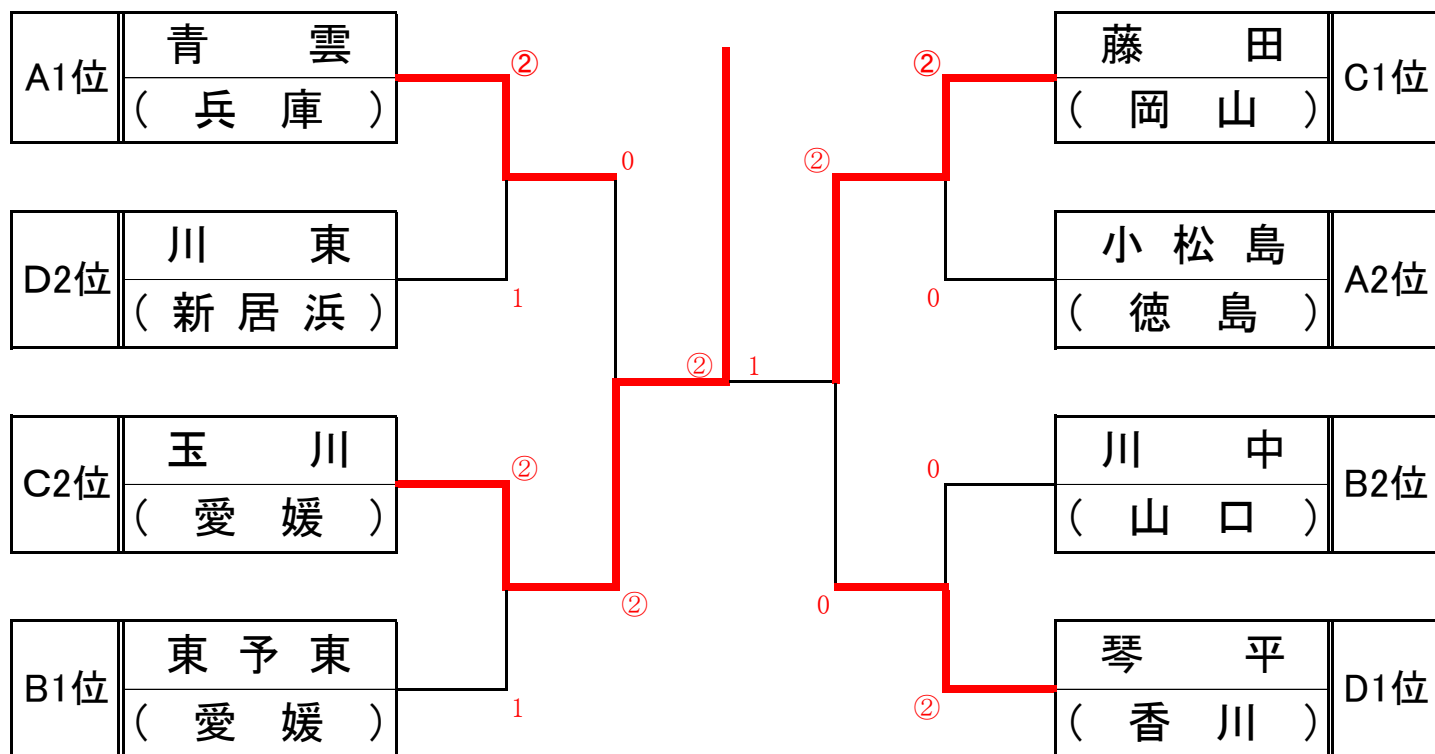

◆ 男子 の 部 ◆

【決勝トーナメント】