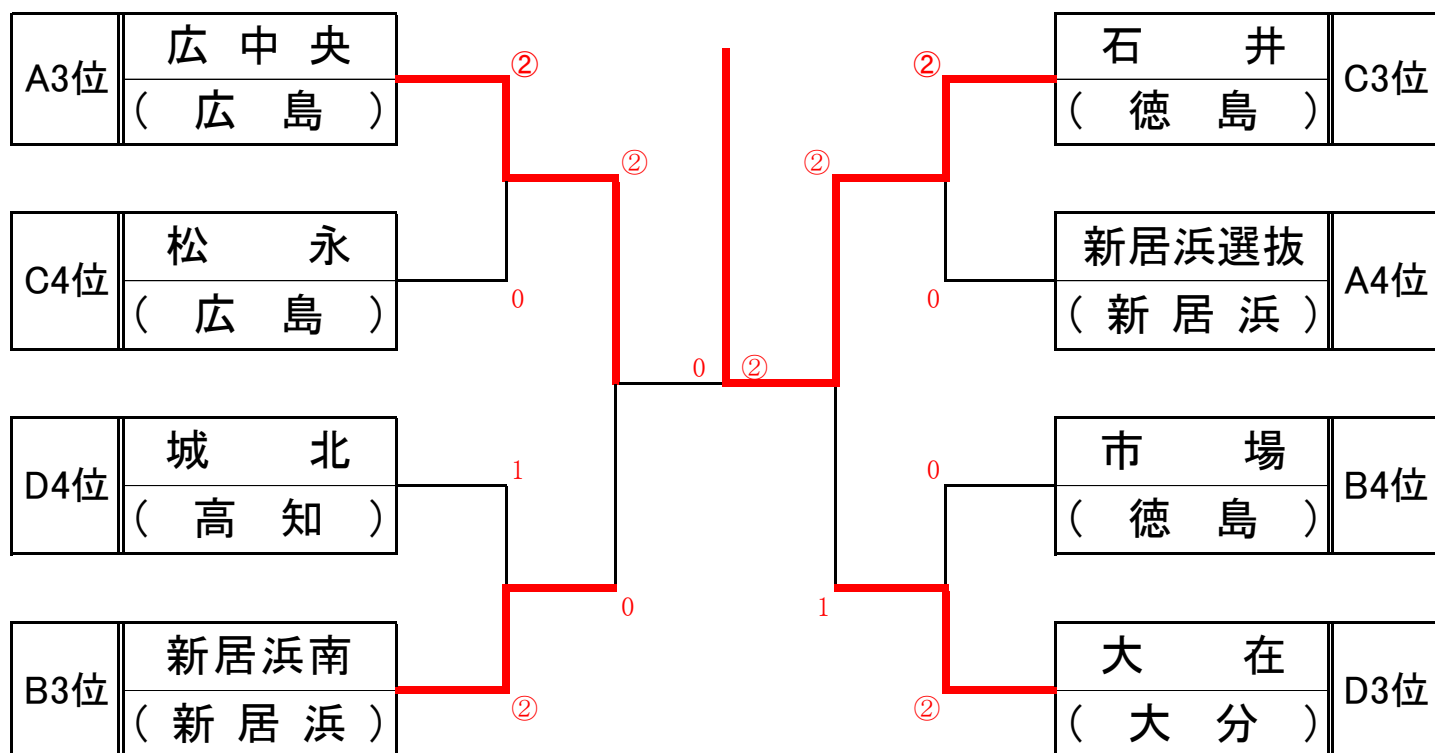

◆ 男子 の 部 ◆

【決勝トーナメント】

【研修トーナメント】

第27回 阿部旗近県選抜中学生ソフトテニス大会 男子詳細結果

【予選リーグ】

【Aブロック】			【Bブロック】			【Cブロック】			【Dブロック】		
広中央	③ - 0	新居浜選抜	東予東	② - 1	新居浜南	玉川	③ - 0	石井	琴平	② - 1	川東
山下・藤本	③ - 2	石田・鈴木	野口・宇佐美	0 - ③	白岡・高橋	山本・越智	③ - 1	仁木・竹岡	大西・宮武	③ - 2	則友・吉岡
台・佐賀野	③ - 1	河村・渡部	小池・伊藤	③ - 0	森本・則包	大谷・正岡	③ - 1	小笠・伊月	熊川・脇	1 - ③	飯尾・森本
三上・大西	③ - 1	直野・塩見	村越・西田	③ - 0	永居・青木	近藤・越智	③ - 0	久次米・武市	藪田・平井	③ - 2	星野・阪
小松島	1 - ②	青雲	川中	③ - 0	市場	松永	1 - ②	藤田	城北	1 - ②	大在
佐野・坂東	1 - ③	廣田・山本	貝原・三浦	③ - 2	兼子・野々村	宇野・藤井	0 - ③	岩藤・妹尾	前川・松村	0 - ③	大村・藤平
川西・宮道	③ - 2	山内・柳川	弘中・田中	③ - 1	樫原・松永	世良・中本	③ - 1	川久保・中村	藤戸・大崎	③ - 1	森中・吉田
茨木・中村	1 - ③	出口・西山	白石・金子	③ - 2	板東・吉村	三島・島谷	1 - ③	比嘉・川井	西川・戸田	1 - ③	角・佐藤
広中央	1 - ②	小松島	東予東	② - 1	川中	玉川	② - 1	松永	琴平	② - 1	城北
山下・藤本	0 - ③	茨木・中村	小池・伊藤	③ - 1	貝原・三浦	近藤・越智	③ - 0	宇野・藤井	増田・山口	1 - ③	藤戸・大崎
台・佐賀野	③ - 0	佐野・坂東	野口・宇佐美	1 - ③	弘中・田中	井瀨・越智	1 - ③	世良・中本	大西・宮武	③ - 0	前川・松村
松村・松村	1 - ③	川西・宮道	村越・西田	③ - 1	白石・金子	大谷・正岡	③ - 0	三島・島谷	藪田・平井	③ - 0	西川・戸田
新居浜選抜	1 - ②	青雲	新居浜南	③ - 0	市場	石井	1 - ②	藤田	川東	② - 1	大在
直野・渡部	0 - ③	廣田・山本	白岡・高橋	③ - 0	兼子・野々村	小笠・伊月	1 - ③	岩藤・妹尾	飯尾・森本	③ - 0	大村・藤平
河村・塩見	1 - ③	山田・坂田	森本・則包	③ - 0	板東・吉村	仁木・竹岡	③ - 1	川久保・竹田	則友・吉岡	③ - 2	森中・吉田
石田・鈴木	③ - 1	出口・西山	今井・岡松	③ - 1	妹尾・稲井	久次米・武市	1 - ③	比嘉・川井	星野・阪	2 - ③	角・佐藤
新居浜選抜	1 - ②	小松島	新居浜南	1 - ②	川中	石井	② - 1	松永	川東	② - 1	城北
石田・鈴木	2 - ③	茨木・中村	白岡・高橋	1 - ③	貝原・三浦	久次米・武市	1 - ③	宇野・藤井	則友・吉岡	③ - 0	前川・松村
河村・渡部	2 - ③	佐野・宮道	森本・則包	③ - 0	弘中・田中	仁木・竹岡	③ - 0	世良・中本	飯尾・森本	1 - ③	藤戸・大崎
直野・塩見	③ - 2	川西・坂東	今井・岡松	1 - ③	白石・金子	小笠・伊月	③ - 2	三島・島谷	星野・阪	③ - 0	西川・戸田
広中央	1 - ②	青雲	東予東	③ - 0	市場	玉川	0 - ③	藤田	琴平	③ - 0	大在
山下・藤本	1 - ③	廣田・山本	小池・伊藤	③ - 0	坂東・野々村	山本・越智	0 - ③	川久保・竹田	増田・脇	③ - 1	大村・藤平
台・佐賀野	③ - 2	山内・坂田	野口・宇佐美	③ - 2	樫原・松永	大谷・正岡	2 - ③	岩藤・妹尾	大西・宮武	③ - 1	森中・吉田
三上・大西	1 - ③	出口・西山	村越・西田	③ - 2	兼子・吉村	近藤・越智	1 - ③	比嘉・川井	藪田・平井	③ - 1	角・佐藤