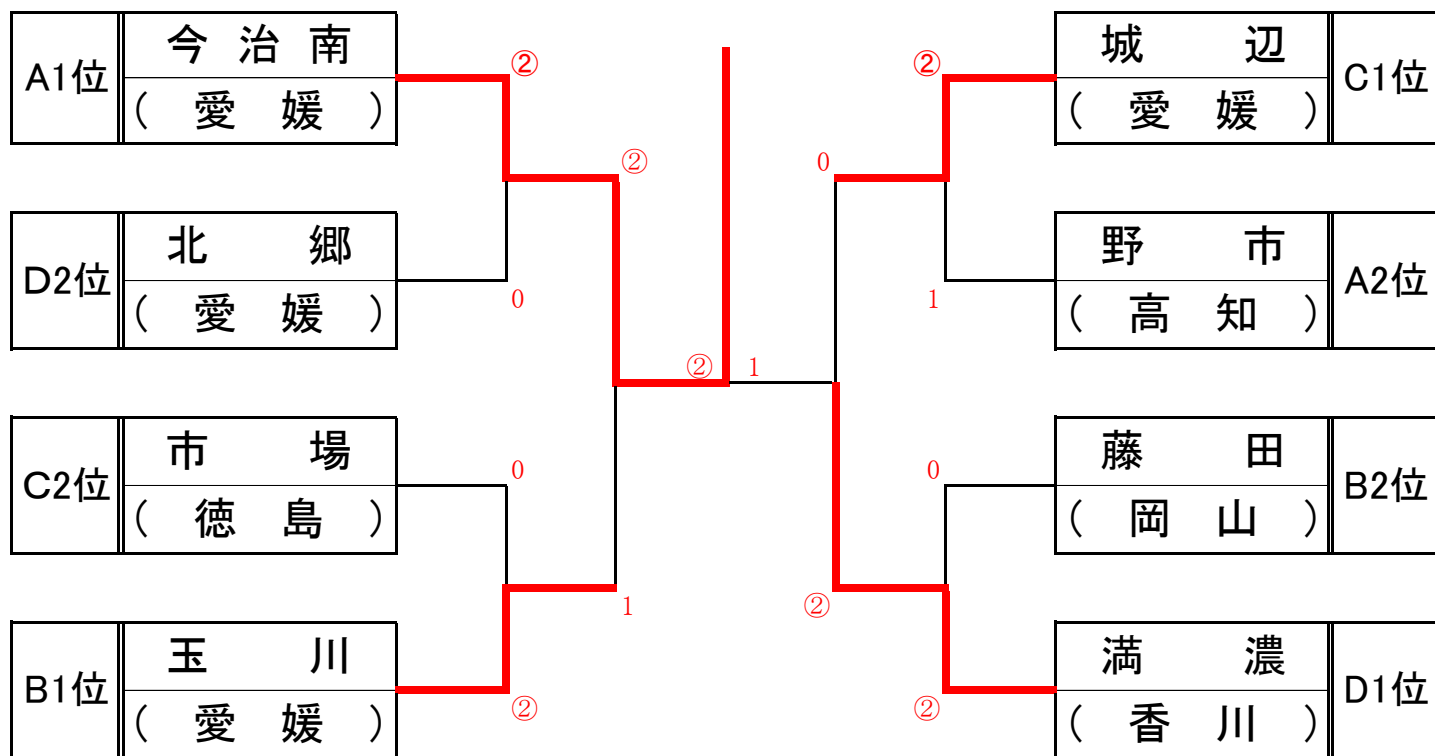

◆ 女子 の 部 ◆

【決勝トーナメント】