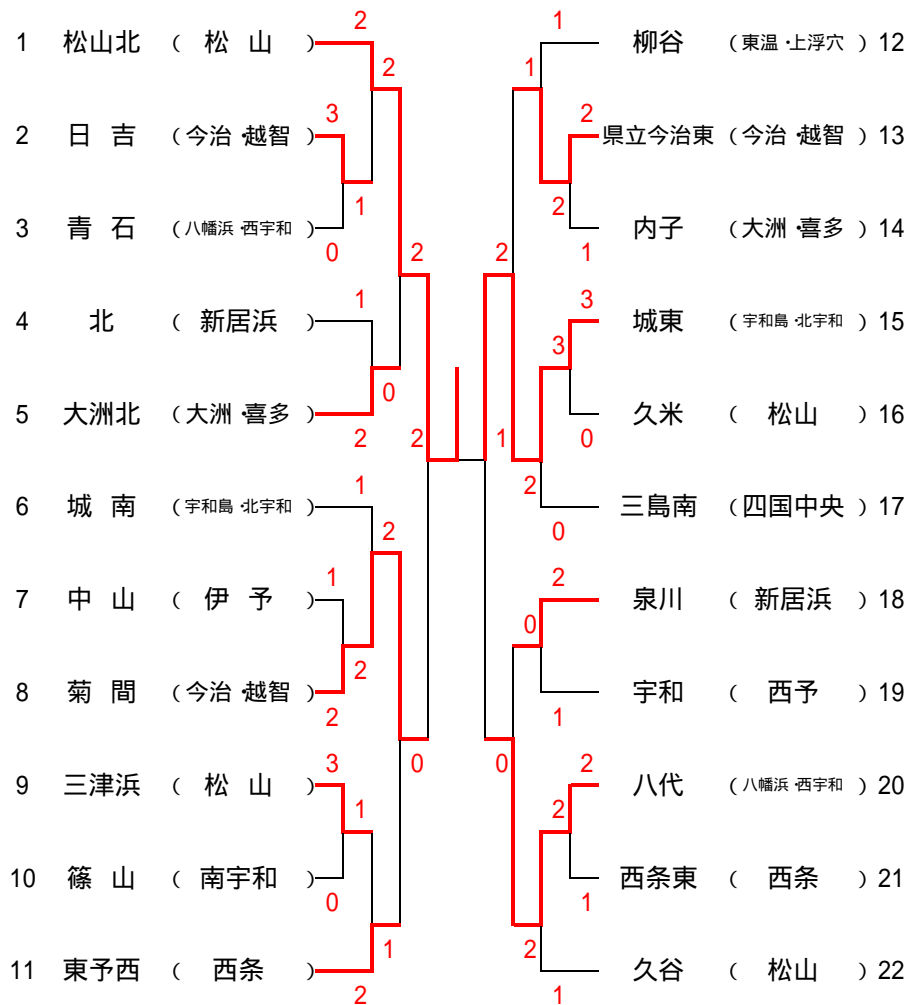

# ソフトテニス

1.期 日 平成18年7月23日(日)  
 2.会 場 松山中央公園テニスコート  
 3.開始時刻 9:30

<男子団体>

1.期 日 平成18年7月23日(日)  
 2.会 場 松山中央公園テニスコート  
 3.開始時刻 9:30

<女子団体>