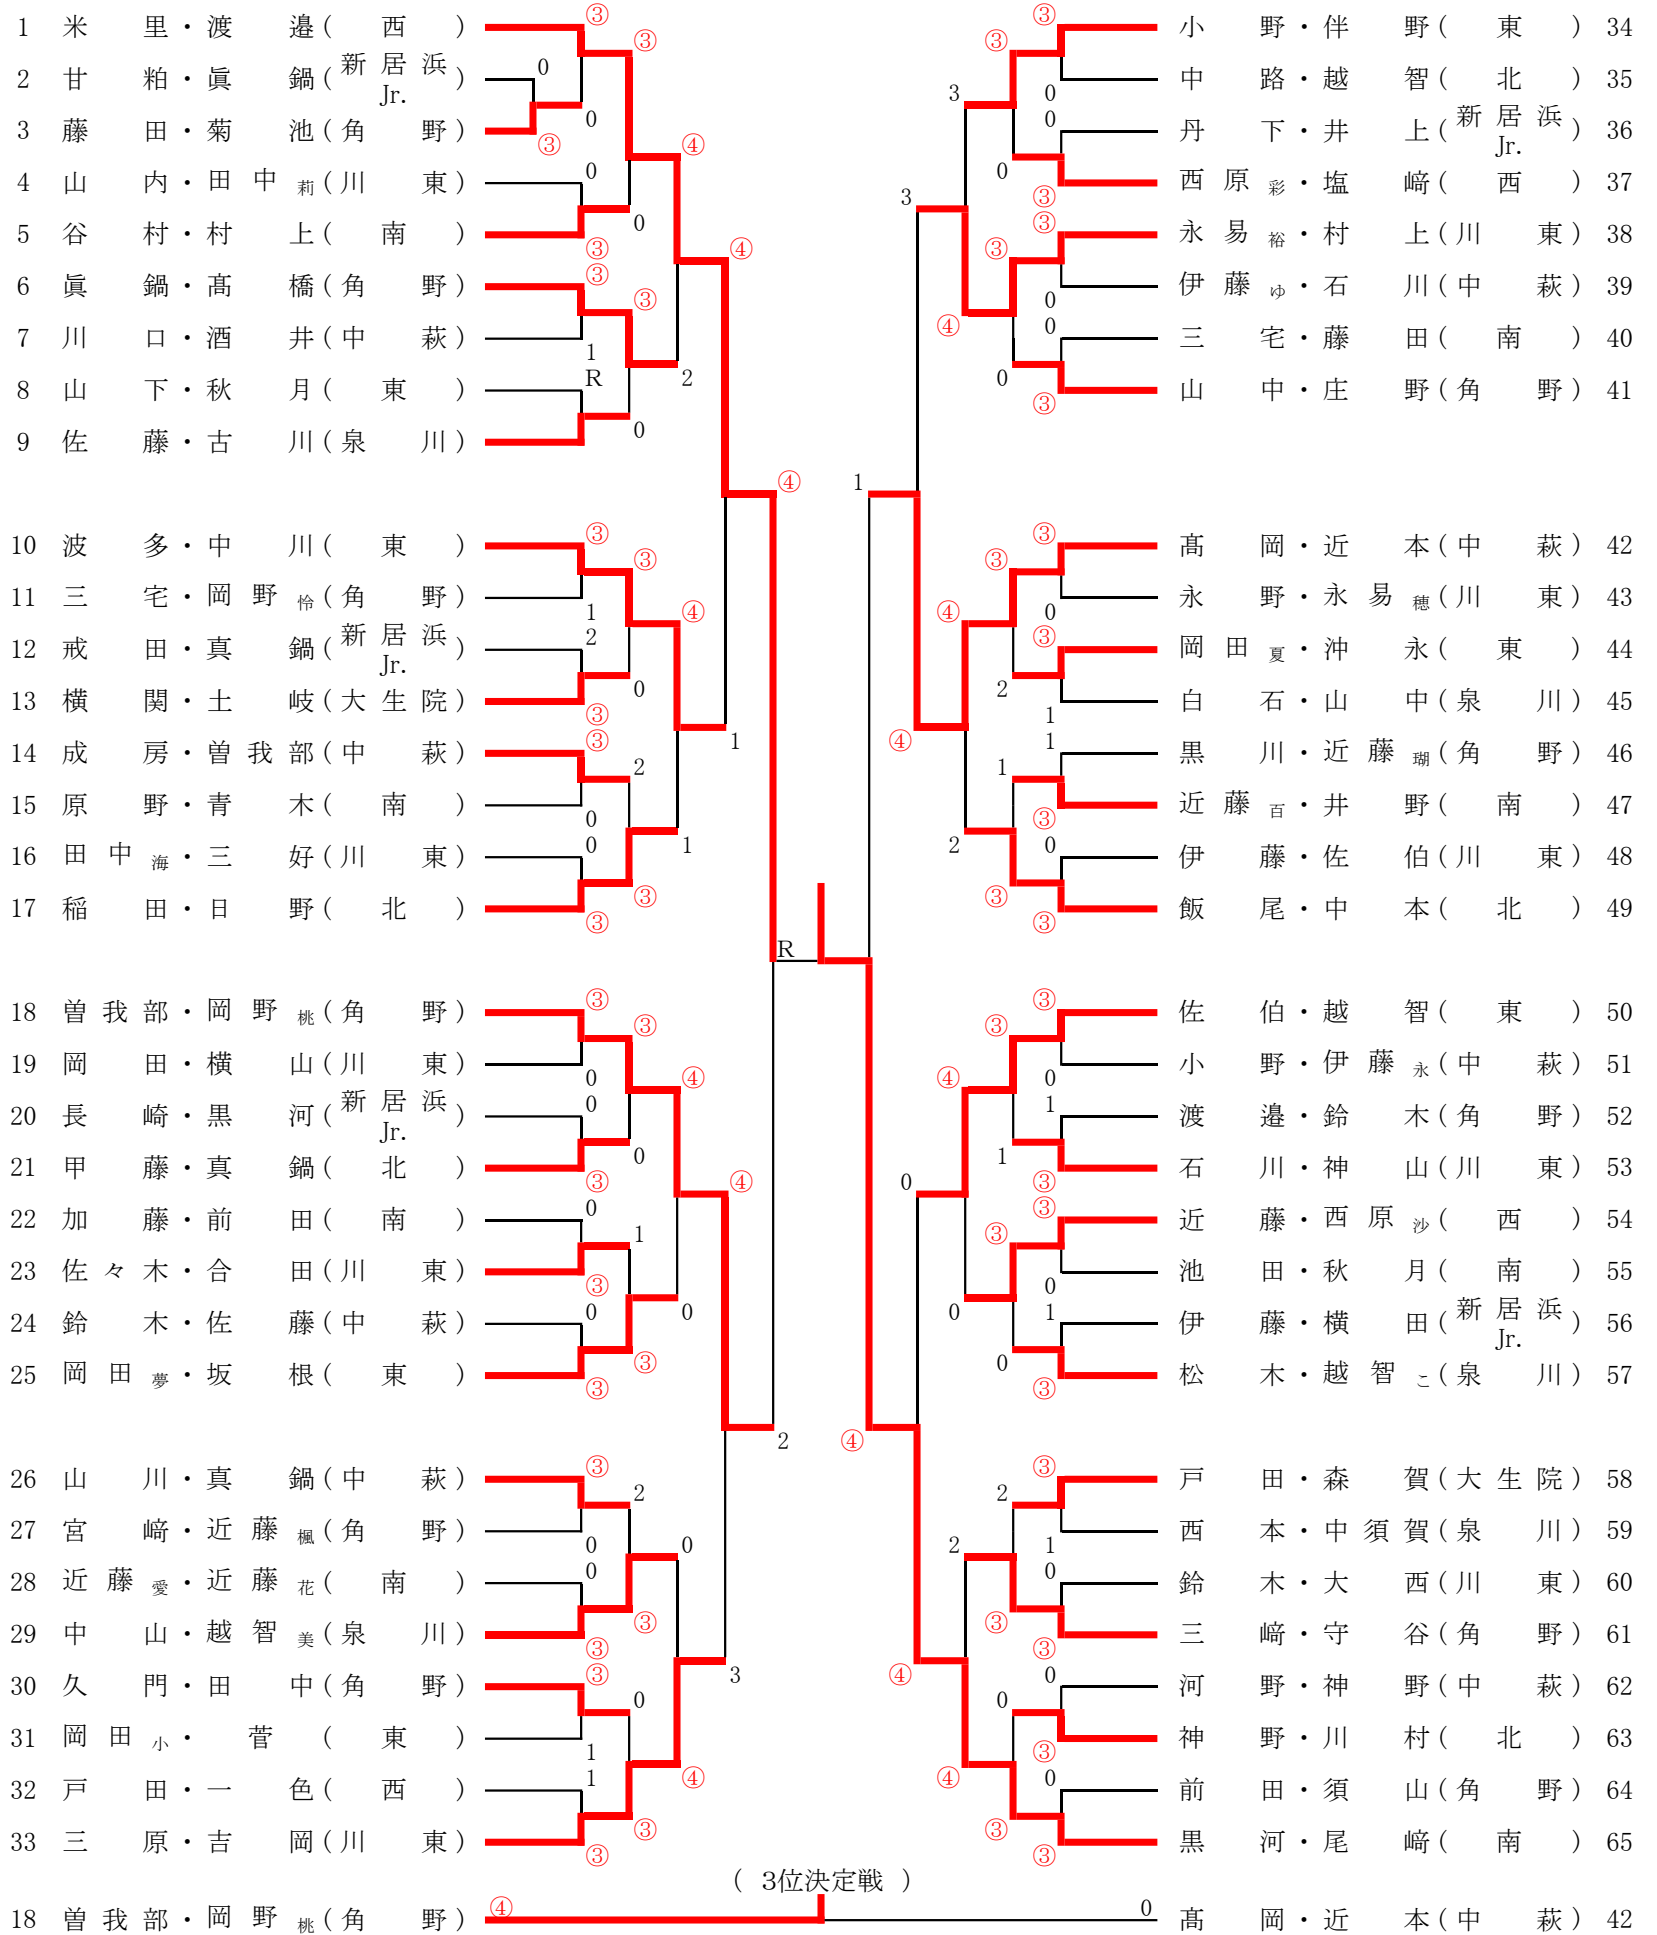

第39回 オオウエスポーツ杯

令和元年8月10日(土)

(女子)

順位	ペアA	ペアB	学校名またはチーム名
1位	黒河	尾崎	新居浜南 中学校
2位	米里	渡邊	新居浜西 中学校
3位	曾我部	岡野	角野 中学校
4位	高岡	近本	中萩 中学校