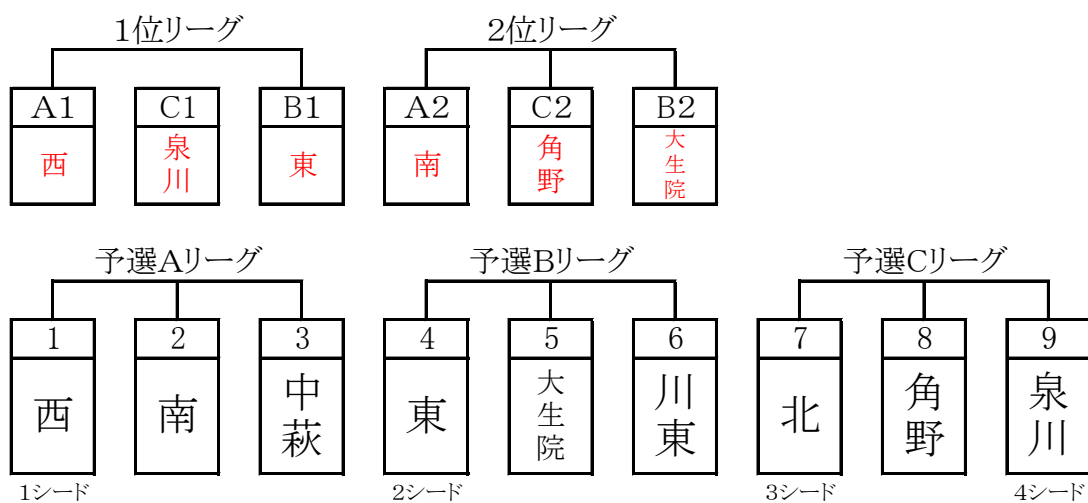

<女子の部>

優勝 西 中学校

女子の部 (新居浜市市民テニスコート) ※2面同時展開で行う。

リーグ	予選Aリーグ		予選Bリーグ		予選Cリーグ	
順番	第7コート	第8コート	第9コート	第10コート	第11コート	第12コート
1	西 ③	南 0	東 ③	大生院 0	北 1	角野 ②
2	南 ②	中萩 1	大生院 ②	川東 1	角野 0	泉川 ③
3	西 ③	中萩 0	東 ②	川東 1	北 1	泉川 ②
リーグ	1位リーグ		2位リーグ			
4	西 ②	泉川 1	南 0	角野 ③		
5	泉川 ②	東 1	角野 ③	大生院 0		
6	西 ②	東 1	南 ②	大生院 1		

< 女子 対戦記録表 >

予選 A リーグ	予選		西	南	中萩	勝ち点	順位
	1	西		③	③	2	1
	2	南	0		②	1	2
	3	中萩	1	0		0	3
予選 B リーグ	予選		東	大生院	川東	勝ち点	順位
	1	東		③	②	2	1
	2	大生院	0		②	1	2
	3	川東	1	1		0	3
予選 C リーグ	予選		北	角野	泉川	勝ち点	順位
	1	北		1	1	0	3
	2	角野	②		0	1	2
	3	泉川	②	③		2	1
1 位 リーグ			西	泉川	東	勝ち点	順位
	A1	西		②	②	2	1
	C1	泉川	1		②	1	2
	B1	東	1	1		0	3
2 位 リーグ			南	角野	大生院	勝ち点	順位
	A2	南		0	②	1	2
	C2	角野	③		③	2	1
	B2	大生院	1	0		3	3