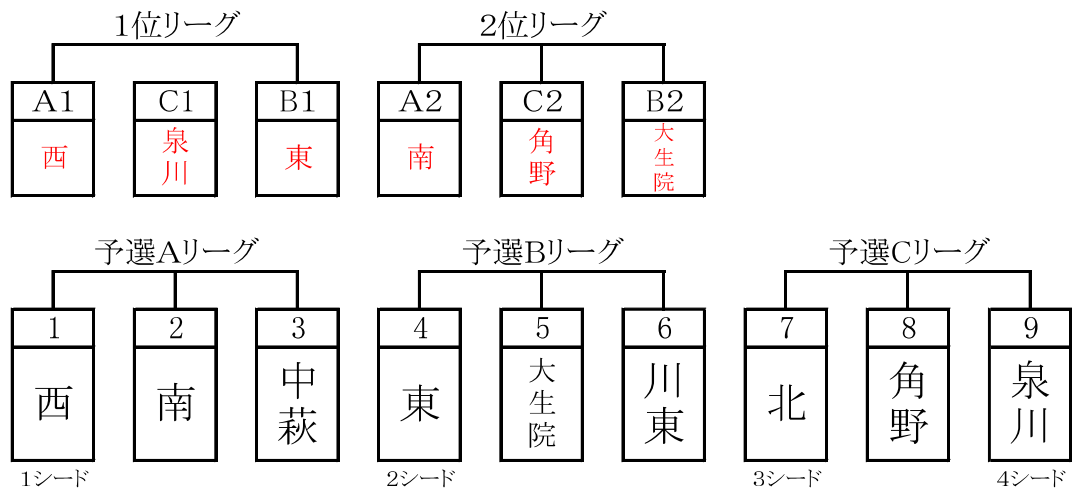

<女子の部>

優勝 西 中学校

女子の部（新居浜市市民テニスコート） ※2面同時展開で行う。						
リーグ	予選Aリーグ		予選Bリーグ		予選Cリーグ	
順番	第7コート	第8コート	第9コート	第10コート	第11コート	第12コート
1	西 ③	南 0	東 ③	大生院 0	北 1	角野 ②
2	南 ②	中萩 1	大生院 ②	川東 1	角野 0	泉川 ③
3	西 ③	中萩 0	東 ②	川東 1	北 1	泉川 ②
リーグ	1位リーグ		2位リーグ			
4	西 ②	泉川 1	南 0	角野 ③		
5	泉川 ②	東 1	角野 ③	大生院 0		
6	西 ②	東 1	南 ②	大生院 1		