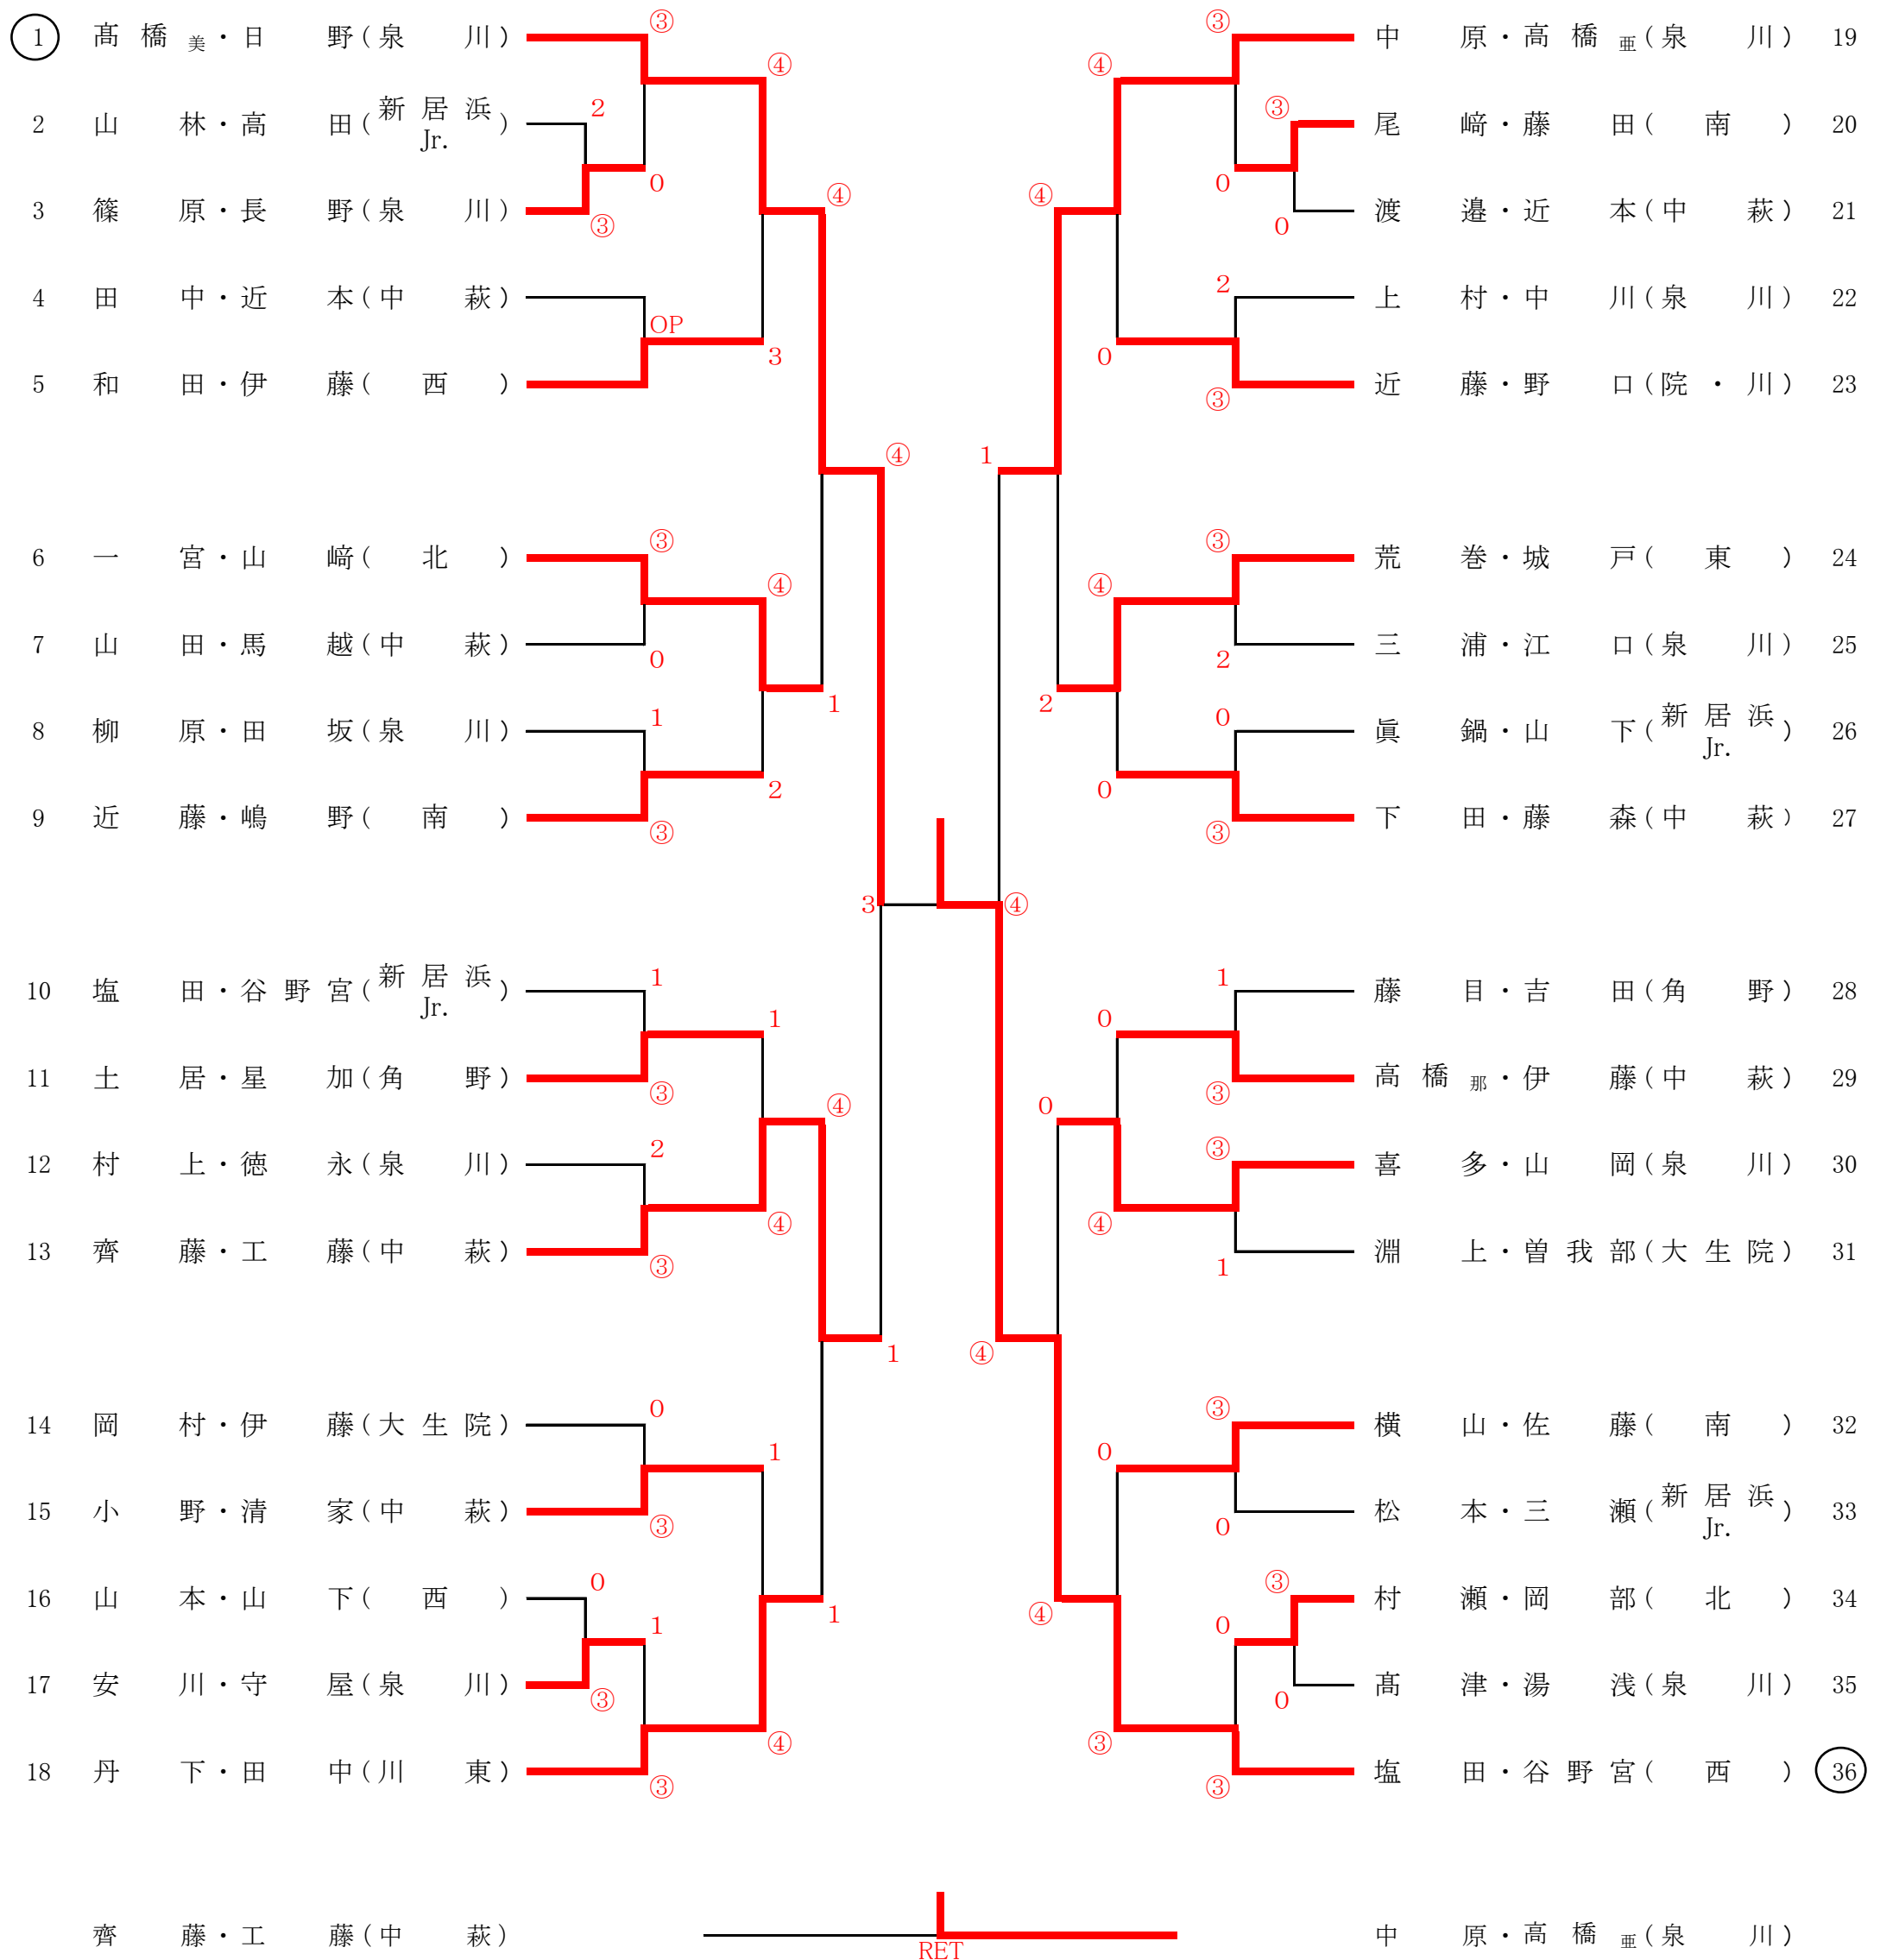

第45回ルーセントカップ

場所:河川敷テニスコート R4.7.9(土)

女子

順位	ペアA	ペアB	学校名
1位	塩田	谷野宮	西中学校
2位	高橋美	日野	泉川中学校
3位	中原	高橋亜	泉川中学校
4位	齊藤	工藤	中萩中学校