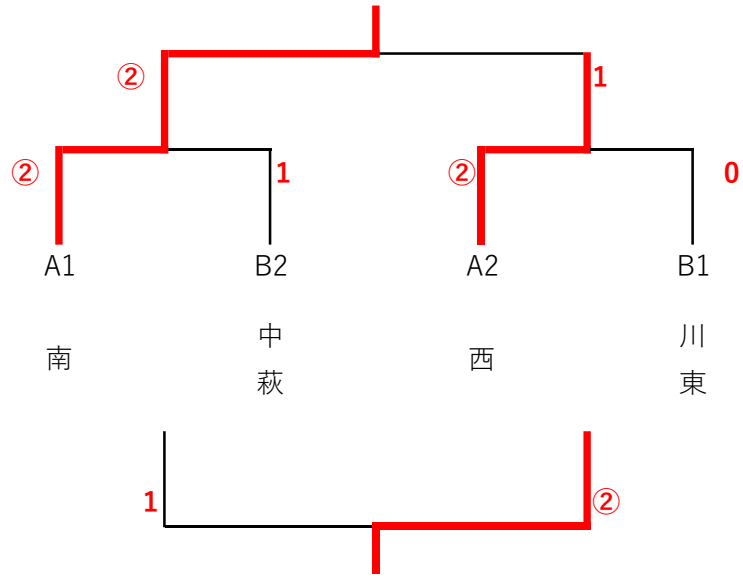

# ソフトテニス

(山根テニスコート)  
男子

優勝 南 中  
準優勝 西 中

A	南	角野	北	西	順位
南		③	③	②	1
角野	0		0	0	4
北	0	③		1	3
西	1	③	②		2

B	川東	中萩	泉川	東	順位
川東		②	②	③	1
中萩	1		②	②	2
泉川	1	1		1	4
東	0	1	②		3

---

---