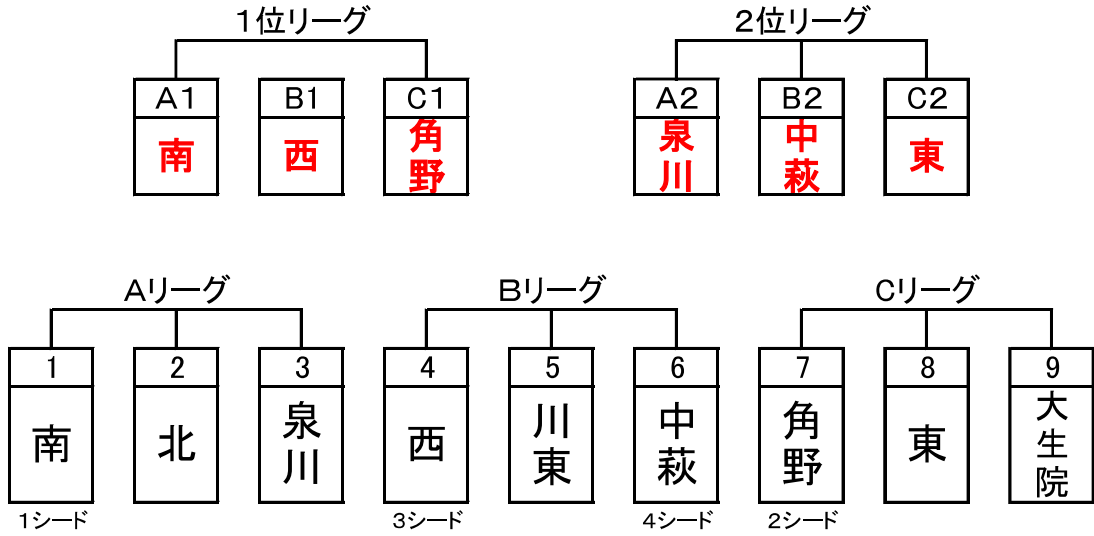

<女子の部>

優勝 **南** 中学校

女子の部 (河川敷テニスコート)						
リーグ	Aリーグ		Bリーグ		Cリーグ	
順番	第11コート	第12コート	第9コート	第10コート	第7コート	第8コート
1	南 ②	北 1	西 ③	川東 0	角野 ②	東 1
2	北 1	泉川 ②	川東 1	中萩 ②	東 ②	大生院 1
3	南 ③	泉川 0	西 ③	中萩 0	角野 ②	大生院 1
リーグ	1位リーグ		2位リーグ			
4	南 ②	西 1	泉川 1	中萩 ②		
5	西 ②	角野 1	中萩 ②	東 1		
6	南 ②	角野 1	泉川 ②	東 1		